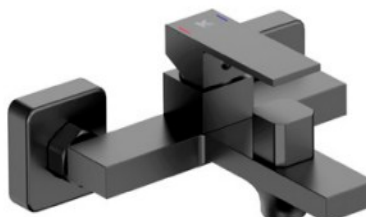

NUEVO

Acabado grafito cepillado
 Cartucho de disco cerámico 25 mm
 Excéntricas de latón grafito cepillado
 Incluye manual de ducha, soporte y flexo
 Inversor automático especial

REF. 1484

100.00 €

SERIE ICON