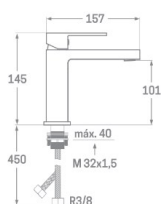

REF. 1458 25 CM

243.00 €

SERIE KUBIC

CROMO

MONOMANDO LAVABO

NUEVO

Acabado cromado
 Cartucho de disco cerámico 35 mm
 Latiguillos 360 mm 3/8"
 Certificado AENOR
 Atomizador de latón macho 24/100
 Tornillo de fijación de acero AISI 301