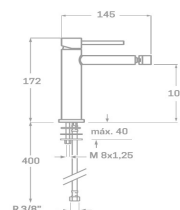

MONOMANDO BIDET

Acabado negro mate
Cartucho de disco cerámico 35 mm
Latiguillos 360 mm 3/8"
Certificado AENOR
Atomizador de latón hembra 20/100
Tornillo de fijación de acero AISI 301
Rótula orientable

REF. 1322

80.00 €