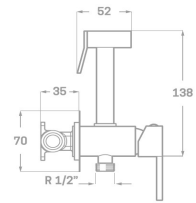

MEZCLADOR COMPACTO BIDET-WC

Acabado negro mate
Cartucho de disco cerámico 25 mm
Flexo reforzado 1,2 m
Manual de latón negro mate
Dos salidas: agua fría y caliente

REF. 2004

89.00 €