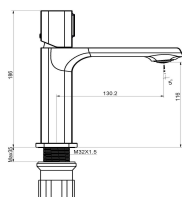

REF. 1354

131.00 €

SERIE MARSELLA

NEGRO MATE DORADO

MONOMANDO LAVABO

Acabado negro mate dorado
 Cartucho de disco cerámico 26 mm
 Latiguillos 360 mm 3/8"
 Certificado AENOR
 Atomizador de latón macho 24/100
 Tornillo de fijación de acero AISI 301