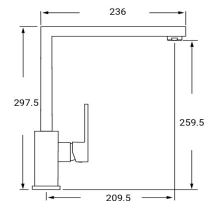

MONOMANDO FREGADERO BEJA

Acabado negro mate
Cartucho de disco cerámico 25 mm
Latiguillos 360 mm 3/8"
Certificado AENOR
Atomizador de latón macho 24/100
Realce base latón

REF. 4030

142.00 €