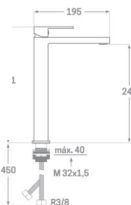

NUEVO

Acabado cromado
 Cartucho de disco cerámico 40 mm
 Latiguillos 360 mm 3/8"
 Certificado AENOR
 Tornillo de fijación de acero AISI 301

REF. 2222

71.00 €

MONOMANDO LAVABO ALTO KUBIC

NUEVO

Acabado grafito cepillado
 Cartucho de disco cerámico 35 mm
 Latiguillos 360 mm 3/8"
 Certificado AENOR
 Atomizador de latón macho 24/100
 Tornillo de fijación de acero AISI 301