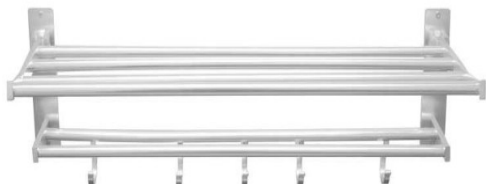

Asiento de ducha en polipropileno
Acabado en blanco
Medidas 460 x 593 x 332 mm

REF. 7408

30.00 €

TOALLEROS

TOALLERO DE PARED

NUEVO

Fabricado en latón
Acabado cromado
Medidas 40 x 62 x 11 cm

REF. 7401