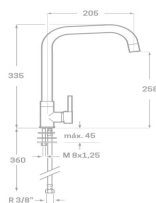

MONOMANDO FREGADERO VITERBO NEGRO

Acabado negro mate
Cartucho de disco cerámico 35 mm
Latiguillos 360 mm 3/8"
Certificado AENOR
Atomizador de latón macho 24/100
Realce base latón negro mate

REF. 4035

63.00 €