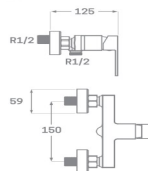

MONOMANDO DUCHA

NUEVO

Acabado blanco mate
Cartucho de disco cerámico 35 mm
Excéntricas de latón blanco mate
Incluye manual de ducha, soporte y flexo

REF. 1243

78.00 €