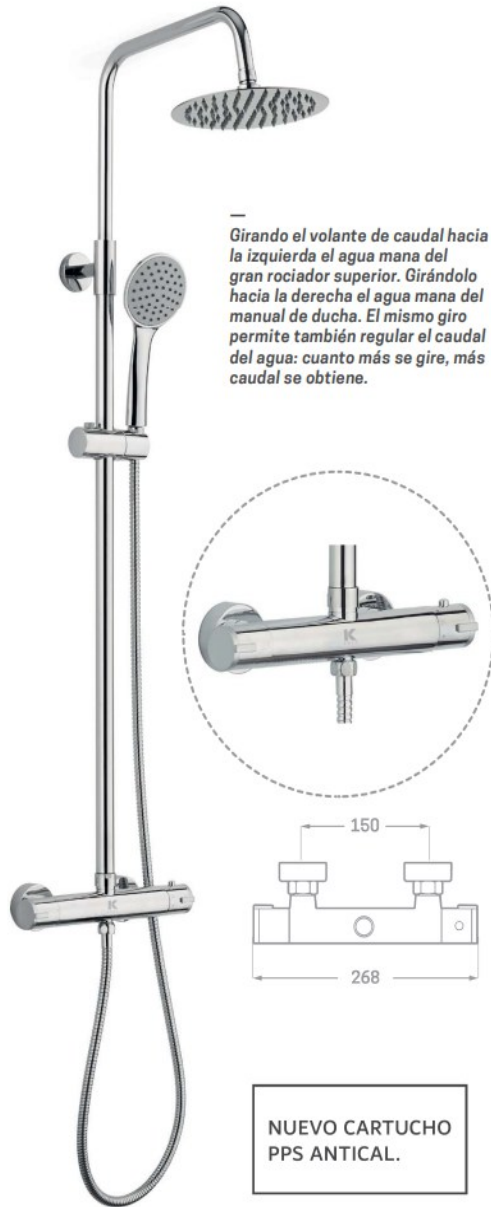

REF. 1504

98.00 €

SERIE PALO

CROMO

COLUMNA DE DUCHA TERMOSTÁTICA

LATÓN TERMOST. 23003CT DIST. CAUDAL 23005CT LATÓN NIQUELADO x2

Termostática ducha Palo
Extensible: 800-1350 mm
Soporte manual de ducha deslizante
Manual de ducha con membrana anti-cal
Rociador extraplano acero inoxidable anti-cal
Flexo de ducha acero reforzado 170 cm