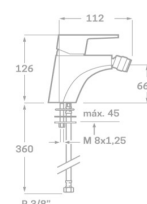

MONOMANDO BIDET

Acabado cromado
Cartucho de disco cerámico 40 mm
Latiguillos 360 mm 3/8"
Certificado AENOR
Atomizador de latón macho 24/100
Tornillo de fijación de acero AISI 301
Rótula orientable

REF. 1512

44.00 €