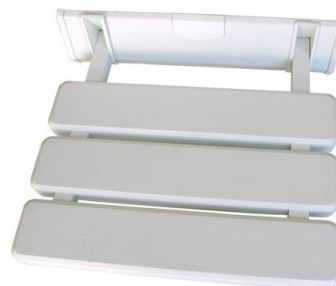

ASIENTO DE DUCHA ABATIBLE

NUEVO

Asiento de ducha en aluminio lacado/ABS
Medidas 330 x 330 x 70 mm
Color blanco
Peso máximo aconsejable de 130 kilos

REF. 7406

63.00 €