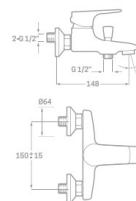

MONOMANDO BAÑO

Acabado cromado
Cartucho de disco cerámico 35 mm
Excéntricas de latón niquelado
Incluye manual de ducha, soporte y flexo
Inversor automático especial

REF. 1524

59.00 €