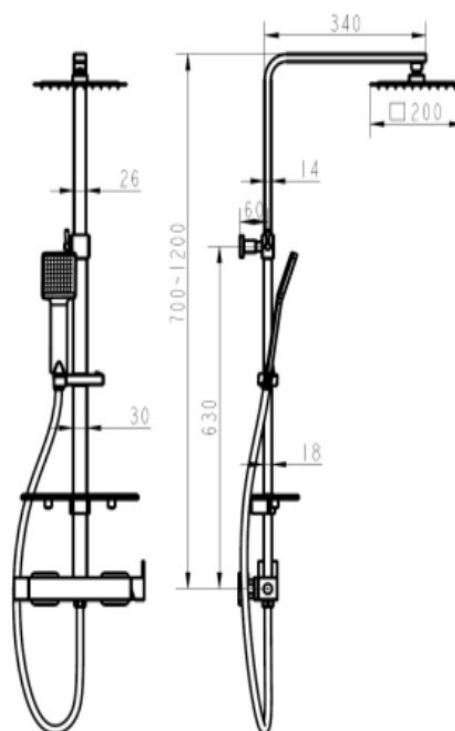

NUEVO

Monomando ducha serie Kubic cromado
Extensible: 800-1350 mm
Soporte manual de ducha deslizante
Manual de ducha con membrana anti-cal
Rociador extraplano acero inoxidable anti-cal
Flexo de ducha acero reforzado 170 cm