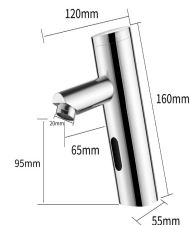

LAVABO ELECTRONICO

Acabado cromado
Latiguillos 360 mm 3/8"
Certificado AENOR
Atomizador de latón macho 24/100
Tornillo de fijación de acero AISI 301
Sistema de alimentación con pilas
Un agua

REF. 2504

121.00 €