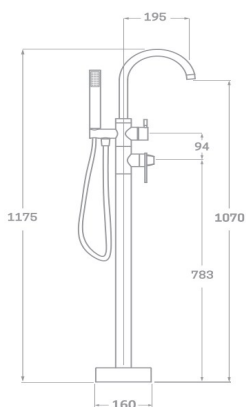

SERIE GRIFERÍA

BAÑERA EXENTA

MONOMANDO BAÑERA EXENTA

Acabados: cromado cepillado, oro cepillado y negro mate
Cartucho de disco cerámico 35 mm
Certificado AENOR
Atomizador de latón macho 20/100
Incluye manual de ducha anti-cal, soporte y flexo

REF. 2301	CROMADO CEPILLADO	387.00 €
REF. 2302	ORO CEPILLADO	395.00 €
REF. 2303	NEGRO MATE	333.00 €