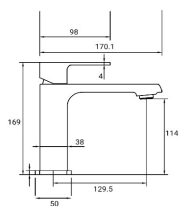

REF. 1315 20 CM

225.00 €

SERIE MANANTIAL CROMO

MONOMANDO LAVABO

NUEVO

Acabado cromado
Cartucho de disco cerámico 26 mm
Latiguillos 360 mm 3/8"
Certificado AENOR
Atomizador de latón macho 24/100
Tornillo de fijación de acero AISI 301