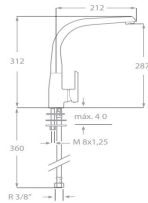

MONOMANDO FREGADERO ARVET

Acabado cromado
Cartucho de disco cerámico 35 mm
Latiguillos 360 mm 3/8"
Certificado AENOR
Atomizador de latón macho 24/100
Realce base latón

REF. 4025

77.00 €