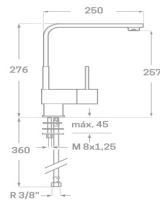

MONOMANDO FREGADERO PLASENCIA

Acabado cromado
Cartucho de disco cerámico 35 mm
Latiguillos 360 mm 3/8"
Certificado AENOR
Atomizador de latón macho 24/100
Realce base latón

REF. 4021

78.00 €