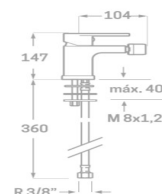

MONOMANDO BIDET

Acabado blanco mate
Cartucho de disco cerámico 35 mm
Latiguillos 360 mm 3/8"
Certificado AENOR
Atomizador de latón macho 22/100
Tornillo de fijación de acero AISI 301
Rótula orientable

REF. 1412

66.00 €