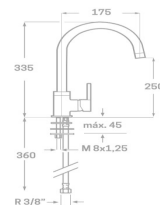

59.00 €

MONOMANDO FREGADERO OMNIA

Acabado cromado
 Cartucho de disco cerámico 35 mm
 Latiguillos 360 mm 3/8"
 Certificado AENOR
 Atomizador de latón macho 24/100
 Realce base latón

REF. 4043

49.00 €

MONOMANDO FREGADERO LEGEND