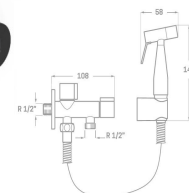

Acabado cromado
Agua fría
Llave wc 1/2" x 3/8" x 1/2"
Flexo reforzado 1,2 m
Manual de latón

REF. 2007

52.00 €

GRIFO HIGIÉNICO CON LLAVE BIDET-WC ERGOS NEGRO

Acabado negro mate
Agua fría
Llave wc 1/2" x 3/8" x 1/2"
Flexo reforzado 1,2 m
Manual de latón