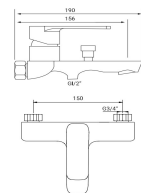

MONOMANDO BAÑO

NUEVO

Acabado negro mate dorado
Cartucho de disco cerámico 35 mm
Excéntricas de latón dorado
Incluye manual de ducha, soporte y flexo
Inversor automático especial

REF. 1274

148.00 €