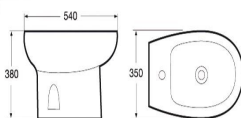

BIDET COMPACTO BERLIN / PARIS

Porcelana blanca
Medidas 36 x 38 x 56 cm
Incluye juego tornillo de sujeción

REF. 8101

142.00 €