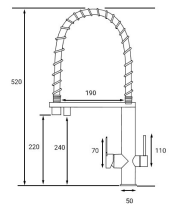

REF. 4087

172.00 €

MONOMANDO FREGADERO OSMOSIS

Acabado cromado negro mate
Cartucho de disco cerámico 35 mm
Latiguillos 360 mm 3/8"
Certificado AENOR
Atomizador de latón macho 24/100
Realce base latón

REF. 4088