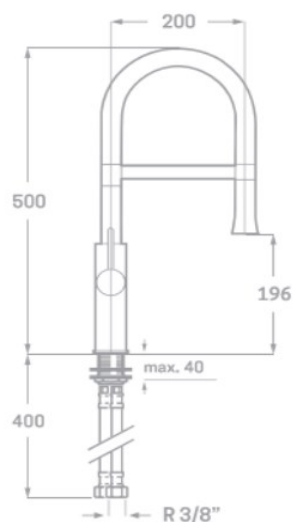

Acabado cromado
Cartucho de disco cerámico 35 mm
Latiguillos 360 mm 3/8"
Certificado AENOR
Atomizador de latón macho 24/100
Realce base latón
Rociador manual de dos posiciones (atomizador y lluvia)
Manguera de muelle de acero

REF. 4150

150.00 €