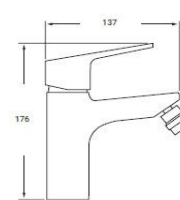

MONOMANDO BIDET

Acabado negro mate
Cartucho de disco cerámico 35 mm
Latiguillos 360 mm 3/8"
Certificado AENOR
Atomizador de latón macho 24/100
Tornillo de fijación de acero AISI 301
Rótula orientable

REF. 1562

79.00 €