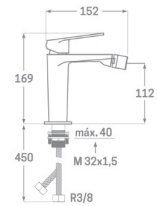

MONOMANDO BIDET

NUEVO

Acabado negro mate
Cartucho de disco cerámico 35 mm
Latiguillos 360 mm 3/8"
Certificado AENOR
Atomizador de latón macho 24/100
Tornillo de fijación de acero AISI 301
Rotula orientable

REF. 1232

65.00 €