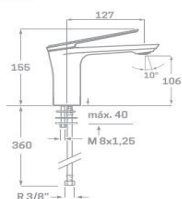

Acabado cromado
 Cartucho de disco cerámico 35 mm
 Latiguillos 360 mm 3/8"
 Certificado AENOR
 Atomizador de latón macho 24/100
 Tornillo de fijación de acero AISI 301

REF. 1331

57.00 €

MONOMANDO BIDET

Acabado cromado
 Cartucho de disco cerámico 35 mm
 Latiguillos 360 mm 3/8"
 Certificado AENOR
 Atomizador de latón hembra 24/100
 Tornillo de fijación de acero AISI 301
 Rótula orientable