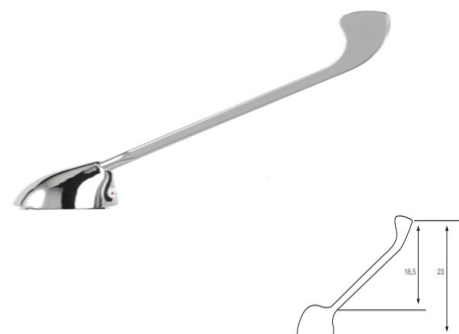

REF. 2603

51.00 €

MANETA MEDICAL

Acabado cromado
 Compatible con cartucho de 35 – 40 mm
 Certificado ISO 9001
 Maneta medical de latón

REF. 2604 35 MM

NUEVO

10.00 €

REF. 2605 40 MM