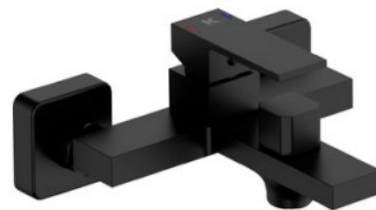

MONOMANDO BAÑO

NUEVO

Acabado negro mate
Cartucho de disco cerámico 25 mm
Excéntricas de latón negro mate
Incluye manual de ducha, soporte y flexo
Inversor automático especial

REF. 1494

100.00 €