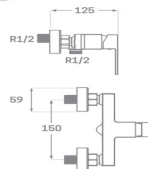

MONOMANDO DUCHA

NUEVO

Acabado negro mate
Cartucho de disco cerámico 35 mm
Excéntricas de latón negro mate
Incluye manual de ducha, soporte y flexo

REF. 1233

77.00 €