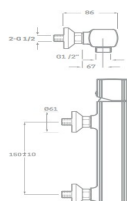

MONOMANDO DUCHA

Acabado cromado
Cartucho de disco cerámico 30 mm
Excéntricas de latón niquelado
Incluye manual de ducha, soporte y flexo

REF. 1343

74.00 €