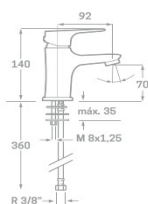

MONOMANDO LAVABO

Acabado cromado
Cartucho de disco cerámico 35 mm
Latiguillos 360 mm 3/8"
Certificado AENOR
Atomizador de latón macho 24/100
Tornillo de fijación de acero AISI 301

REF. 1521

45.00 €