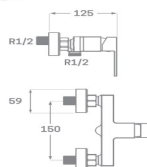

MONOMANDO DUCHA

NUEVO

Acabado grafito cepillado
Cartucho de disco cerámico 35 mm
Excéntricas de latón grafito cepillado
Incluye manual de ducha, soporte y flexo

REF. 1223

84.00 €