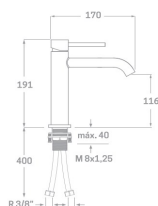

REF. 1334

82.00 €

SERIE PLENUM

CROMO CEPILLADO

MONOMANDO LAVABO

Acabado cromado cepillado
 Cartucho de disco cerámico 25 mm
 Latiguillos 360 mm 3/8"
 Certificado AENOR
 Atomizador de latón macho 16.5/100
 Tornillo de fijación de acero AISI 301