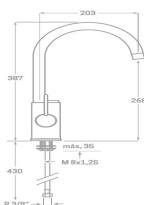

MONOMANDO FREGADERO OSMOSIS CON PULSADOR

Acabado cromado
Cartucho de disco cerámico 35 mm
Latiguillos 360 mm 3/8"
Certificado AENOR
Atomizador de latón macho 24/100
Realce base latón

REF. 4085 107.00 €