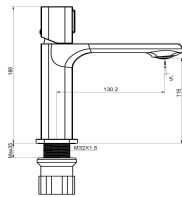

REF. 1595	20 CM	124.00 €
REF. 1596	25 CM	132.00 €

SERIE MARSELLA

NEGRO MATE BLANCO

MONOMANDO LAVABO

NUEVO

Acabado negro mate blanco
 Cartucho de disco cerámico 26 mm
 Latiguillos 360 mm 3/8"
 Certificado AENOR
 Atomizador de latón macho 24/100
 Tornillo de fijación de acero AISI 301