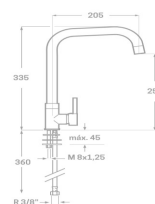

MONOMANDO FREGADERO VITERBO CEPILLADO

Acabado cromado cepillado
Cartucho de disco cerámico 35 mm
Latiguillos 360 mm 3/8"
Certificado AENOR
Atomizador de latón macho 24/100
Realce base latón cromado cepillado

REF. 4034

61.00 €