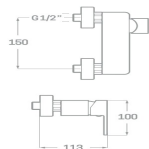

MONOMANDO DUCHA

Acabado negro mate
Cartucho de disco cerámico 35 mm
Excéntricas de latón negro mate
Incluye manual de ducha, soporte y flexo

REF. 1423

92.00 €