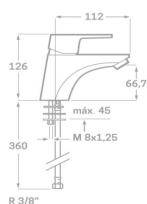

MONOMANDO LAVABO

Acabado cromado
Cartucho de disco cerámico 40 mm
Latiguillos 360 mm 3/8"
Certificado AENOR
Atomizador de latón macho 24/100
Tornillo de fijación de acero AISI 301

REF. 1511

41.00 €