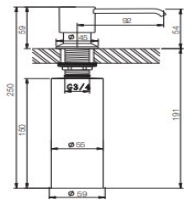

DISPENSADOR DE JABÓN CROMADO

Acabado cromado
Dispensador jabón cocina
Linea cuadrada

REF. 4109

29.00 €