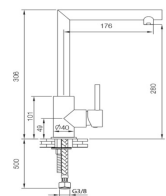

MONOMANDO FREGADERO MINIMALISTA HORTA

Acabado cromado
Cartucho de disco cerámico 35 mm
Latiguillos 360 mm 3/8"
Certificado AENOR
Atomizador de latón macho 24/100
Realce base latón

REF. 4032

84.00 €