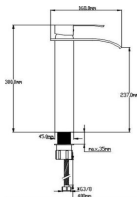

NUEVO

Acabado negro mate
 Cartucho de disco cerámico 35 mm
 Latiguillos 360 mm 3/8"
 Certificado AENOR
 Tornillo de fijación de acero AISI 301

REF. 2402

122.00 €

MONOMANDO LAVABO ALTO BRISTOL

NUEVO

Acabado oro cepillado
 Cartucho de disco cerámico 35 mm
 Latiguillos 360 mm 3/8"
 Certificado AENOR
 Tornillo de fijación de acero AISI 301