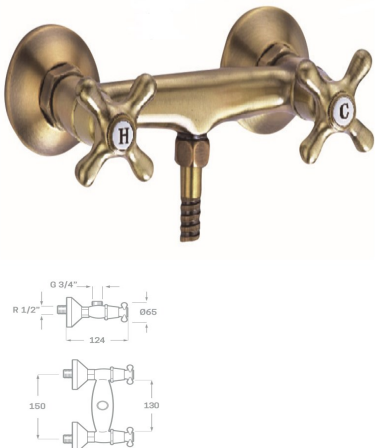

MONOMANDO DUCHA

Acabado bronce
Montura cerámica
Excéntricas de latón niquelado bronce
Incluye manual de ducha, soporte y flexo

REF. 1583

101.00 €