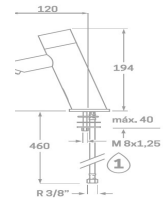

MONOMANDO LAVABO CON DISPENSADOR JABÓN

Acabado cromado
Latiguillos 360 mm 3/8"
Certificado AENOR
Atomizador de latón macho 24/100
Tornillo de fijación de acero AISI 301
Sistema de alimentación eléctrico
Un agua

REF. 2502

164.00 €