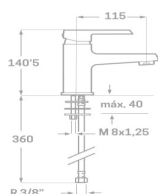

MONOMANDO LAVABO

Acabado cromado
Cartucho de disco cerámico 35 mm
Latiguillos 360 mm 3/8"
Certificado AENOR
Atomizador de latón macho 24/100
Tornillo de fijación de acero AISI 301

REF. 1431

53.00 €