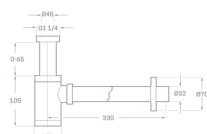

REF. 5217

13.20 €

SOPORTE DE DUCHA MILÁN CON TOMA DE FLEXO

Acabado negro mate
Acero inoxidable AISI 304
Incluye plafón negro mate

REF. 5218

34.40 €

SIFONES

SIFÓN MINIMALISTA