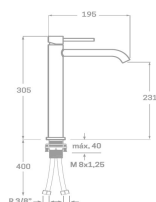

MONOMANDO LAVABO ALTO PLENUM

Acabado oro cepillado
Cartucho de disco cerámico 25 mm
Latiguillos 360 mm 3/8"
Certificado AENOR
Atomizador de latón macho 16,5/100
Tornillo de fijación de acero AISI 301

REF. 2209

85.00 €