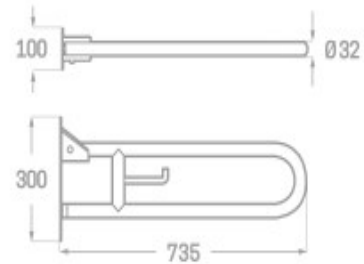

BARRA DE APOYO

BARRA ABATIBLE PARA PERSONAS CON MOVILIDAD REDUCIDA ACERO INOXIDABLE CROMADA

Acabado cromado pulido
Fabricado en acero inoxidable 304
Medida 73,5 cm
Con portarollo para inodoro
Incluida tornillería

REF. 6101

112.00 €