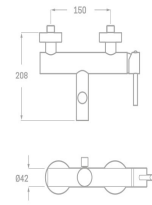

MONOMANDO BAÑO

Acabado cromado
Cartucho de disco cerámico 35 mm
Excéntricas de latón niquelado
Incluye manual de ducha, soporte y flexo
Inversor automático especial

REF. 1504

98.00 €