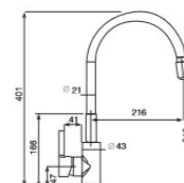

MONOMANDO FREGADERO FARO ROJO/VERDE/AMARILLO

Acabado cromado rojo, verde o amarillo mate
Cartucho de disco cerámico 35 mm
Latiguillos 360 mm 3/8"
Certificado AENOR
Atomizador de latón macho 24/100
Realce base latón

REF. 4009 ROJO

81.00 €

REF. 4010 VERDE

81.00 €

REF. 4011 AMARILLO

81.00 €