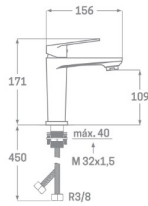

MONOMANDO LAVABO

NUEVO

Acabado blanco mate
 Cartucho de disco cerámico 35 mm
 Latiguillos 360 mm 3/8"
 Certificado AENOR
 Atomizador de latón macho 24/100
 Tornillo de fijación de acero AISI 301

REF. 1241