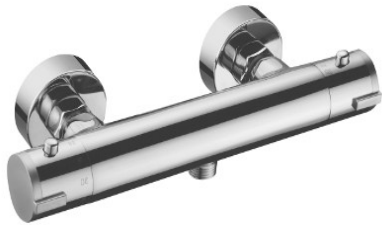

Acabado cromado
Entrada de agua rosca gas macho 1/2"
Cartucho de disco cerámico 25 mm
Atomizador de latón hembra 22/100

REF. 3016

31.00 €

SERIE GRIFERÍA TERMOSTÁTICA

TERMOSTÁTICA DUCHA ERGOS

Acabado cromado
Cartucho termostático de latón
Regulación automática de temperatura a 38°C
Incluye manual de ducha, soporte y flexo