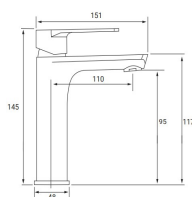

MONOMANDO LAVABO

NUEVO

Acabado oro cepillado
 Cartucho de disco cerámico 35 mm
 Latiguillos 360 mm 3/8"
 Certificado AENOR
 Atomizador de latón macho 24/100
 Tornillo de fijación de acero AISI 301

REF. 1251