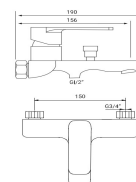

MONOMANDO BAÑO

NUEVO

Acabado oro cepillado
Cartucho de disco cerámico 35 mm
Excéntricas de latón oro cepillado
Incluye manual de ducha, soporte y flexo
Inversor automático especial

REF. 1254

167.00 €