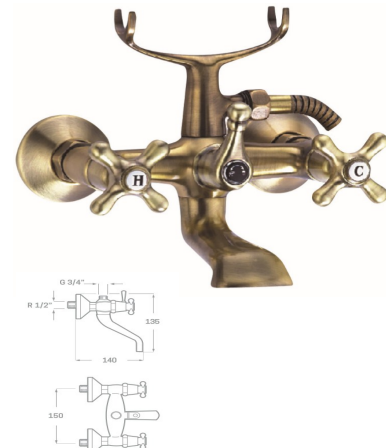

MONOMANDO BAÑO

Acabado bronce
Montura cerámica
Excéntricas de latón niquelado bronce
Incluye manual de ducha, soporte y flexo

REF. 1584

154.00 €