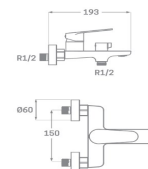

MONOMANDO BAÑO

NUEVO

Acabado cromado
Cartucho de disco cerámico 35 mm
Excéntricas de latón niquelado
Incluye manual de ducha, soporte y flexo
Inversor automático especial

REF. 1204

95.00 €