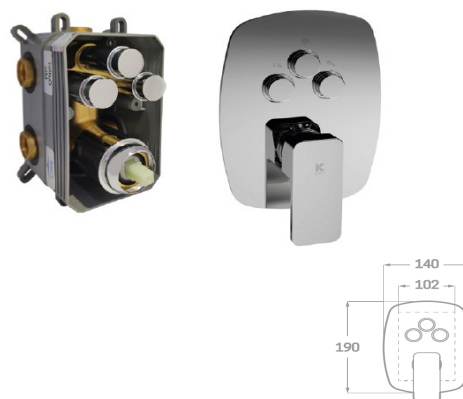

MONOMANDO DUCHA EMPOTRADO SKARA 3 VIAS

Acabado cromado
Cartucho de disco cerámico 35 mm
Latón cromado
Maneta serie Skara
Mezclador de agua fría y caliente
3 salidas hembra 1/2"

REF. 2142

154.00 €