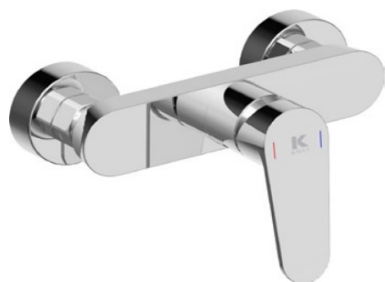

MONOMANDO DUCHA

NUEVO

Acabado cromado
Cartucho de disco cerámico 35 mm
Excéntricas de latón niquelado
Incluye manual de ducha, soporte y flexo

REF. 1203

76.00 €