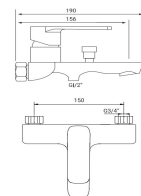

MONOMANDO BAÑO

NUEVO

Acabado negro mate
Cartucho de disco cerámico 35 mm
Excéntricas de latón negro mate
Incluye manual de ducha, soporte y flexo
Inversor automático especial

REF. 1264

135.00 €