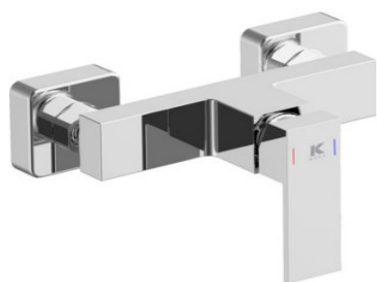

MONOMANDO DUCHA

NUEVO

Acabado cromado
Cartucho de disco cerámico 25 mm
Excéntricas de latón
Incluye manual de ducha, soporte y flexo

REF. 1473

71.00 €