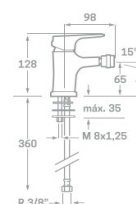

MONOMANDO BIDET

Acabado cromado
Cartucho de disco cerámico 35 mm
Latiguillos 360 mm 3/8"
Certificado AENOR
Atomizador de latón macho 24/100
Tornillo de fijación de acero AISI 301
Rótula orientable

REF. 1522

44.00 €