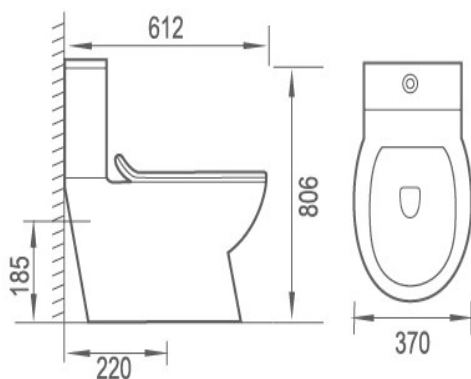

CARACTERÍSTICAS

DOBLE DESCARGA

CIERRE SUAVE

EASY CLICK

FONDO REDUCIDO

PORCELANA
VITRIFICADA

SALIDA DUAL