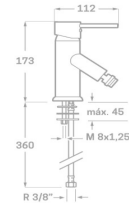

Acabado cromado
 Cartucho de disco cerámico 40 mm
 Latiguillos 360 mm 3/8"
 Certificado AENOR
 Atomizador de latón macho 24/100
 Tornillo de fijación de acero AISI 301

REF. 1501

47.00 €

MONOMANDO BIDET

Acabado cromado
 Cartucho de disco cerámico 40 mm
 Latiguillos 360 mm 3/8"
 Certificado AENOR
 Atomizador de latón macho 24/100
 Tornillo de fijación de acero AISI 301
 Rótula orientable