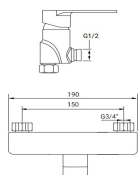

MONOMANDO DUCHA

NUEVO

Acabado oro cepillado
Cartucho de disco cerámico 35 mm
Excéntricas de latón oro cepillado
Incluye manual de ducha, soporte y flexo

REF. 1253

153.00 €