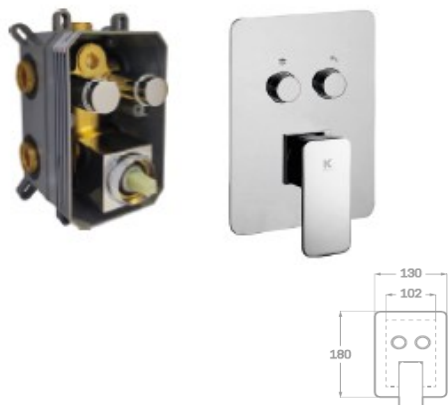

SERIE GRIFERÍA EMPOTRADO

MONOMANDO DUCHA EMPOTRADO SKARA 2 VIAS

Acabado cromado
Cartucho de disco cerámico 35 mm
Latón cromado
Maneta serie Skara
Mezclador de agua fría y caliente
2 salidas hembra 1/2"

REF. 2141

154.00 €