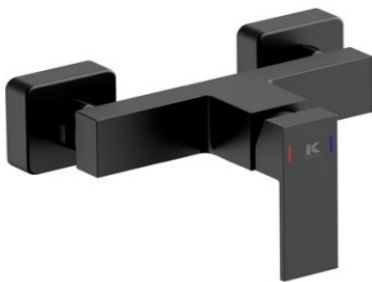

MONOMANDO DUCHA

NUEVO

Acabado negro mate
Cartucho de disco cerámico 25 mm
Excéntricas de latón negro mate
Incluye manual de ducha, soporte y flexo

REF. 1493

72.00 €