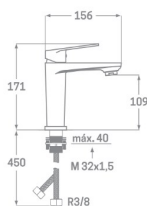

MONOMANDO LAVABO

NUEVO

Acabado grafito cepillado
 Cartucho de disco cerámico 35 mm
 Latiguillos 360 mm 3/8"
 Certificado AENOR
 Atomizador de latón macho 24/100
 Tornillo de fijación de acero AISI 301

REF. 1221