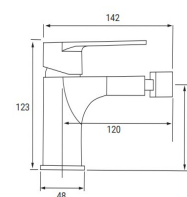

MONOMANDO BIDET

NUEVO

Acabado oro cepillado
Cartucho de disco cerámico 35 mm
Latiguillos 360 mm 3/8"
Certificado AENOR
Atomizador de latón hembra 22/100
Tornillo de fijación de acero AISI 301
Rótula orientable

REF. 1252

127.00 €