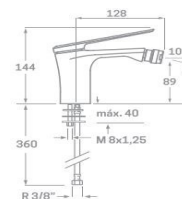

Acabado cromado
 Cartucho de disco cerámico 35 mm
 Latiguillos 360 mm 3/8"
 Certificado AENOR
 Atomizador de latón macho 24/100
 Tornillo de fijación de acero AISI 301

REF. 1331

57.00 €

MONOMANDO BIDET

Acabado cromado
 Cartucho de disco cerámico 35 mm
 Latiguillos 360 mm 3/8"
 Certificado AENOR
 Atomizador de latón hembra 24/100
 Tornillo de fijación de acero AISI 301
 Rótula orientable