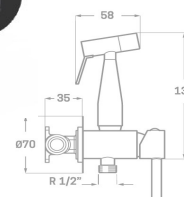

REF. 1381

92.00 €

MEZCLADOR COMPACTO BIDET-WC ERGOS NEGRO

Acabado negro mate
 Cartucho de disco cerámico 25 mm
 Flexo reforzado 1,2 m
 Manual de latón negro mate
 Dos salidas: agua fría y caliente

REF. 2002