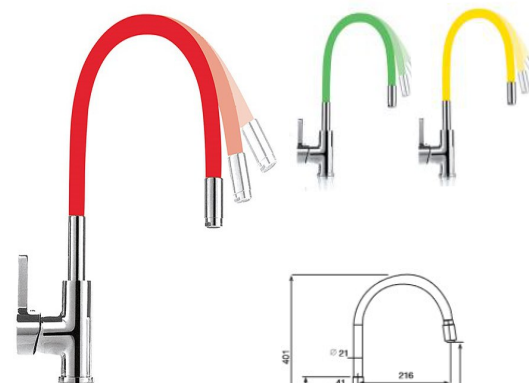

MONOMANDO FREGADERO FARO ROJO/VERDE/AMARILLO

Acabado cromado rojo, verde o amarillo mate
Cartucho de disco cerámico 35 mm
Latiguillos 360 mm 3/8"
Certificado AENOR
Atomizador de latón macho 24/100
Realce base latón

REF. 4009 ROJO

81.00 €

REF. 4010 VERDE

81.00 €

REF. 4011 AMARILLO

81.00 €