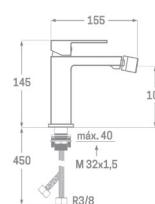

MONOMANDO BIDET

NUEVO

Acabado cromado
Cartucho de disco cerámico 35 mm
Latiguillos 360 mm 3/8"
Certificado AENOR
Atomizador de latón macho 24/100
Tornillo de fijación de acero AISI 301
Rótula orientable

REF. 1472

66.00 €