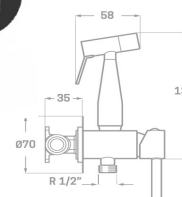

MEZCLADOR COMPACTO BIDET-WC ERGOS NEGRO

Acabado negro mate
Cartucho de disco cerámico 25 mm
Flexo reforzado 1,2 m
Manual de latón negro mate
Dos salidas: agua fría y caliente

REF. 2002

83.00 €