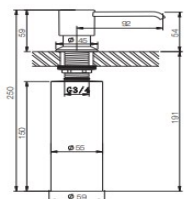

DISPENSADOR DE JABÓN NEGRO

Acabado negro mate
Dispensador jabón cocina
Linea redonda

REF. 4111

27.00 €