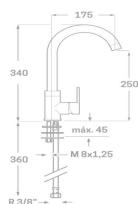

Acabado cromado
 Cartucho de disco cerámico 35 mm
 Latiguillos 360 mm 3/8"
 Certificado AENOR
 Atomizador de latón macho 24/100
 Realce base latón

REF. 4044

56.00 €

SERIE GRIFERÍA

FREGADERO ENCIMERA

MONOMANDO FREGADERO SEVILLA