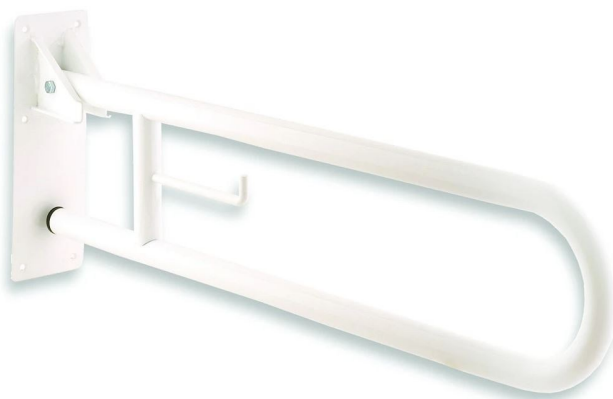

BARRA DE APOYO

BARRA ABATIBLE PARA PERSONAS CON MOVILIDAD REDUCIDA ACERO INOXIDABLE CROMADA

Acabado cromado pulido
Fabricado en acero inoxidable 304
Medida 73,5 cm
Con portarollo para inodoro
Incluida tornillería

REF. 6101

112.00 €

BARRA ABATIBLE PARA PERSONAS CON MOVILIDAD REDUCIDA ACERO INOXIDABLE LACADO EN BLANCO

Acabado lacado en blanco
Fabricado en acero inoxidable 304
Medida 73,5 cm
Con portarollo para inodoro
Incluida tornillería