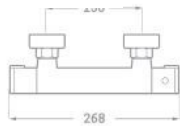

TERMOSTÁTICA DUCHA ERGOS

Acabado cromado
Cartucho termostático de latón
Regulación automática de temperatura a 38°C
Incluye manual de ducha, soporte y flexo

REF. 2801

86.00 €