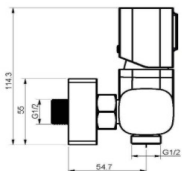

MONOMANDO DUCHA

NUEVO

Acabado negro mate blanco
Cartucho de disco cerámico 26 mm
Excéntricas de latón negro mate
Incluye manual de ducha, soporte y flexo

REF. 1393

98.00 €