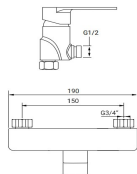

MONOMANDO DUCHA

NUEVO

Acabado negro mate dorado
Cartucho de disco cerámico 35 mm
Excéntricas de latón dorado
Incluye manual de ducha, soporte y flexo

REF. 1273

134.00 €