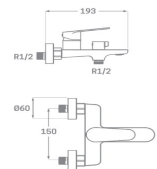

MONOMANDO BAÑO

NUEVO

Acabado negro mate
Cartucho de disco cerámico 35 mm
Excéntricas de latón negro mate
Incluye manual de ducha, soporte y flexo
Inversor automático especial

REF. 1234

96.00 €