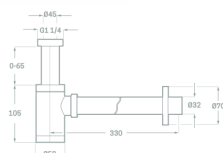

SIFÓN MINIMALISTA

Acabado negro mate
Fabricado en latón
Medida 1" 1/4" X 32 MM

REF. 5317

53.00 €