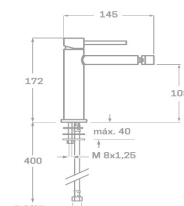

REF. 1301

72.00 €

MONOMANDO BIDET

Acabado cromado cepillado
 Cartucho de disco cerámico 35 mm
 Latiguillos 360 mm 3/8"
 Certificado AENOR
 Atomizador de latón hembra 20/100
 Tornillo de fijación de acero AISI 301
 Rótula orientable