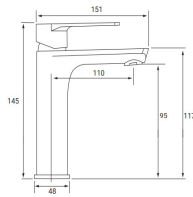

MONOMANDO LAVABO

NUEVO

Acabado negro mate
 Cartucho de disco cerámico 35 mm
 Latiguillos 360 mm 3/8"
 Certificado AENOR
 Atomizador de latón macho 24/100
 Tornillo de fijación de acero AISI 301

REF. 1261