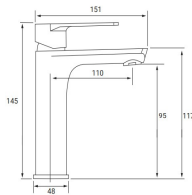

REF. 1294

125.00 €

SERIE ESTELAR

NEGRO MATE DORADO

MONOMANDO LAVABO

NUEVO

Acabado negro mate dorado
 Cartucho de disco cerámico 35 mm
 Latiguillos 360 mm 3/8"
 Certificado AENOR
 Atomizador de latón macho 24/100
 Tornillo de fijación de acero AISI 301