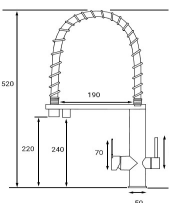

MONOMANDO FREGADERO OSMOSIS ACERO INOXIDABLE

Acabado acero inoxidable
Cartucho de disco cerámico 35 mm
Latiguillos 360 mm 3/8"
Certificado AENOR
Atomizador de latón macho 24/100
Realce base latón cromado acero inoxidable

REF. 4090

220.00 €