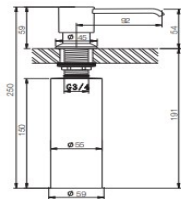

DISEPENSADOR DE JABÓN CROMADO

Acabado cromado
Dispensador jabón cocina
Linea redonda

REF. 4108

25.00 €