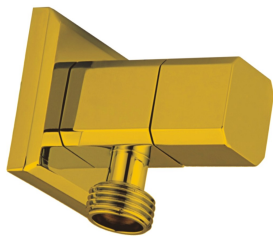

REF. 5016

9.60 €

LLAVE DE ESCUADRA

Fabricado en latón
Acabado negro mate
Cierre de vuelta 1/4"
Medida 1/2" X 3/8"

REF. 5017

16.50 €

LLAVE DE ESCUADRA

Fabricado en latón
Acabado oro dorado
Cierre de vuelta 1/4"
Medida 1/2" X 3/8"