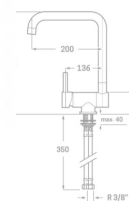

MONOMANDO FREGADERO LIVORNO ABATIBLE NEGRO

Acabado negro mate
Cartucho de disco cerámico 40 mm
Latiguillos 360 mm 3/8"
Certificado AENOR
Atomizador de latón macho 24/100
Realce base latón negro mate

REF. 4054

115.00 €