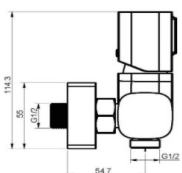

MEZCLADOR COMPACTO BIDET-WC ERGOS NEGRO

Acabado negro mate
 Cartucho de disco cerámico 25 mm
 Flexo reforzado 1,2 m
 Manual de latón negro mate
 Dos salidas: agua fría y caliente

REF. 2002

83.00 €

MONOMANDO DUCHA