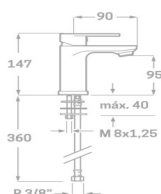

MONOMANDO LAVABO

Acabado cromado
Cartucho de disco cerámico 35 mm
Latiguillos 360 mm 3/8"
Certificado AENOR
Atomizador de latón macho 24/100
Tornillo de fijación de acero AISI 301

REF. 1401

59.00 €