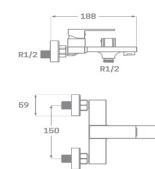

MONOMANDO BAÑO

NUEVO

Acabado cromado
Cartucho de disco cerámico 25 mm
Excéntricas de latón
Incluye manual de ducha, soporte y flexo
Inversor automático especial

REF. 1474

99.00 €