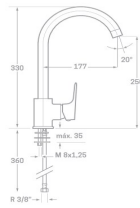

MONOMANDO FREGADERO SINUA

Acabado cromado
Cartucho de disco cerámico 35 mm
Latiguillos 360 mm 3/8"
Certificado AENOR
Atomizador de latón macho 24/100
Realce base latón

REF. 4041

58.00 €