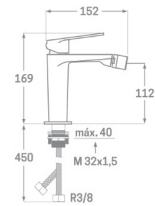

MONOMANDO BIDET

NUEVO

Acabado blanco mate
Cartucho de disco cerámico 35 mm
Latiguillos 360 mm 3/8"
Certificado AENOR
Atomizador de latón macho 24/100
Tornillo de fijación de acero AISI 301
Rotula orientable

REF. 1242

65.00 €