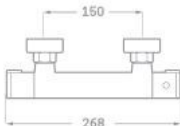

TERMOSTÁTICA DUCHA RIZE

Acabado cromado
Cartucho termostático de latón
Regulación automática de la temperatura a 38°C

REF. 2803

64.00 €