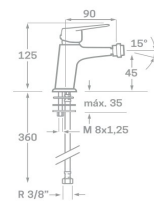

MONOMANDO BIDET

NUEVO

Acabado cromado
Cartucho de disco cerámico 35 mm
Latiguillos 360 mm 3/8"
Certificado AENOR
Atomizador de latón macho 24/100
Tornillo de fijación de acero AISI 301
Rótula orientable

REF. 1462

46.00 €