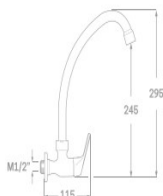

Acabado cromado
Entrada de agua rosca gas macho 1/2"
Caño giratorio 18 mm y longitud 23 cm
Atomizador de latón hembra 22/100
Montura cierre cerámico
Volante metálico con índice azul

REF. 3010

22.00 €

MONOMANDO FREGADERO CAÑO ALTO