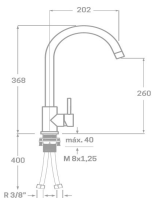

MONOMANDO FREGADERO PLENUM

Acabado negro mate
Cartucho de disco cerámico 35 mm
Latiguillos 360 mm 3/8"
Certificado AENOR
Atomizador de latón macho 24/100
Realce base latón negro mate

REF. 4019

70.00 €