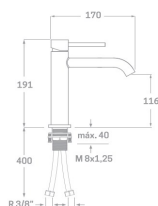

MONOMANDO LAVABO

Acabado negro mate
Cartucho de disco cerámico 25 mm
Latiguillos 360 mm 3/8"
Certificado AENOR
Atomizador de latón macho 16.5/100
Tornillo de fijación de acero AISI 301

REF. 1321

77.00 €