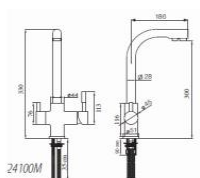

MONOMANDO FREGADERO OSMOSIS CIRCULAR

Acabado cromado
Cartucho de disco cerámico 35 mm
Latiguillos 360 mm 3/8"
Certificado AENOR
Atomizador de latón macho 24/100
Realce base latón

REF. 4080

126.00 €