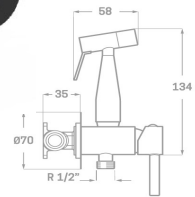

MEZCLADOR COMPACTO BIDET-WC ERGOS NEGRO

Acabado negro mate
Cartucho de disco cerámico 25 mm
Flexo reforzado 1,2 m
Manual de latón negro mate
Dos salidas: agua fría y caliente

REF. 2002

83.00 €