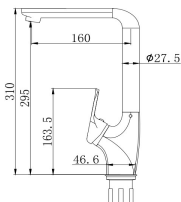

MONOMANDO FREGADERO AMAPOLA

Acabado cromado
Cartucho de disco cerámico 35 mm
Latiguillos 360 mm 3/8"
Certificado AENOR
Atomizador de latón macho 24/100
Realce base latón

REF. 4027

92.00 €