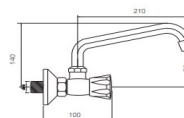

Acabado cromado
Entrada de agua rosca gas macho 1/2"
Caño giratorio 18 mm y longitud 23 cm
Atomizador de latón hembra 22/100
Montura cierre cerámico
Volante metálico con índice azul

REF. 3010

22.00 €

MONOMANDO FREGADERO CAÑO ALTO