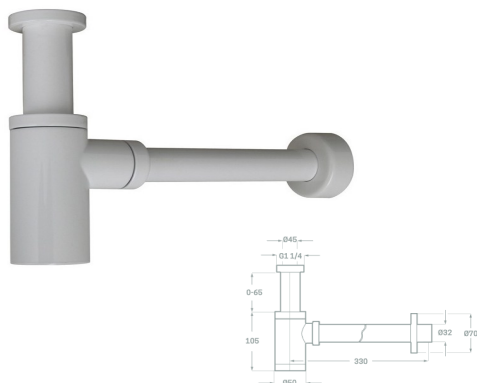

Acabado oro cepillado
Fabricado en latón
Medida 1" 1/4" X 32 MM

REF. 5322

34.00 €

SIFONES

SIFÓN MINIMALISTA

Fabricado en latón
Acabado blanco
Medidas 1" 1/4" X 32 MM

REF. 5323

67.00 €