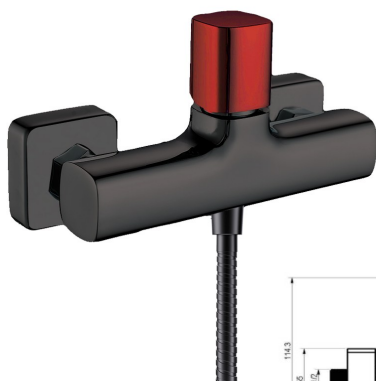

MONOMANDO DUCHA

Acabado negro mate rojo
Cartucho de disco cerámico 26 mm
Excéntricas de latón negro mate
Incluye manual de ducha, soporte y flexo

REF. 1383

98.00 €