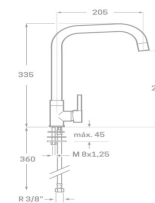

MONOMANDO FREGADERO VITERBO BLANCO

Acabado blanco mate
Cartucho de disco cerámico 35 mm
Latiguillos 360 mm 3/8"
Certificado AENOR
Atomizador de latón macho 24/100
Realce base latón blanco mate

REF. 4036

58.00 €