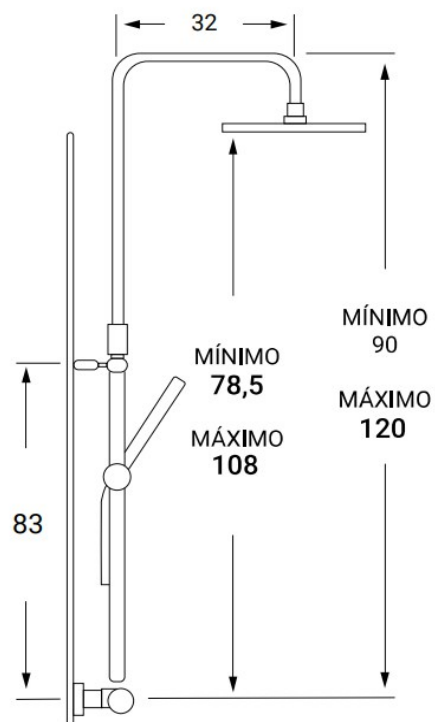

SERIE PALO

NEGRO MATE

COLUMNA DE DUCHA UNIVERSAL

NUEVO

Adaptable para cualquier tipo de grifería
Extensible: 900-1200 mm
Soporte manual de ducha deslizante
Manual de ducha con membrana anti-cal
Rociador extraplano acero inoxidable anti-cal
Flexo de ducha acero reforzado 170 cm

REF. 1595	20 CM	124.00 €
REF. 1596	25 CM	132.00 €