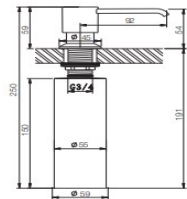

DISPENSADOR DE JABÓN BLANCO MATE

NUEVO

Acabado blanco mate
Dispensador jabón cocina
Linea redonda

REF. 4113

27.00 €