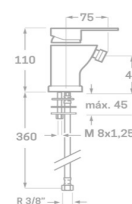

MONOMANDO BIDET

Acabado cromado
Cartucho de disco cerámico 35 mm
Latiguillos 360 mm 3/8"
Certificado AENOR
Atomizador de latón macho 24/100
Tornillo de fijación de acero AISI 301
Rótula orientable

REF. 1542

32.00 €