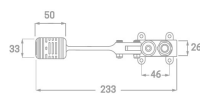

Entrada para un solo agua, fría o caliente
Pedal como mando activador del agua
Fabricado en latón cromado

REF. 2901

70.00 €