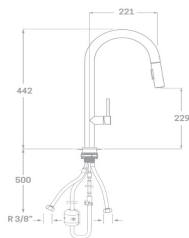

MONOMANDO FREGADERO EXTRAÍBLE PLENUM DESING

NUEVO

Acabado negro mate
Cartucho de disco cerámico 35 mm
Latiguillos 360 mm 3/8"
Certificado AENOR
Atomizador de latón macho 24/100
Realce base latón negro mate

REF. 4015 126.00 €