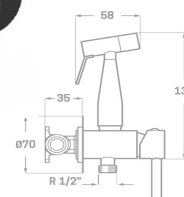

REF. 1371

91.00 €

MEZCLADOR COMPACTO BIDET-WC ERGOS NEGRO

Acabado negro mate
 Cartucho de disco cerámico 25 mm
 Flexo reforzado 1,2 m
 Manual de latón negro mate
 Dos salidas: agua fría y caliente

REF. 2002