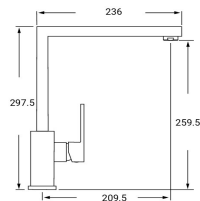

MONOMANDO FREGADERO BEJA

Acabado cromado
Cartucho de disco cerámico 25 mm
Latiguillos 360 mm 3/8"
Certificado AENOR
Atomizador de latón macho 24/100
Realce base latón

REF. 4029

110.00 €