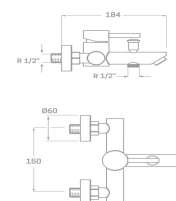

MONOMANDO BAÑO

Acabado oro cepillado
Cartucho de disco cerámico 35 mm
Excéntricas de latón oro cepillado
Incluye manual de ducha, soporte y flexo
Inversor automático especial

REF. 1314

140.00 €