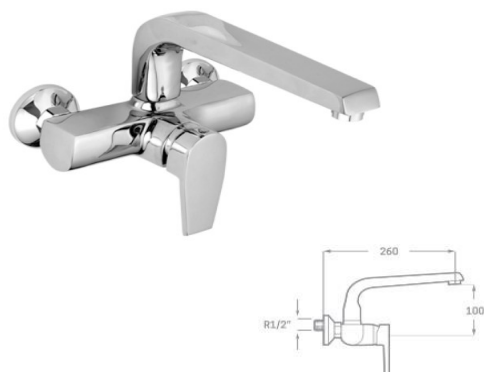

SERIE GRIFERÍA

FREGADERO PARED

MONOMANDO FREGADERO CAÑO ALTO

Acabado cromado
Cartucho de disco cerámico 40 mm
Excéntricas de latón niquelado
Certificado AENOR
Atomizador de latón macho 24/100

REF. 4098

92.00 €