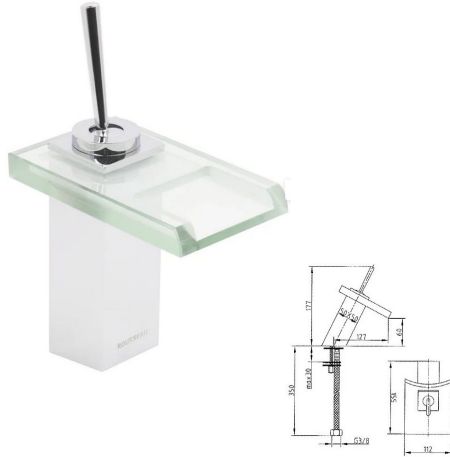

SERIE GRIFERÍA

CASCADA

MONOMANDO LAVABO MÜNICH

NUEVO

Acabado cromado y cristal negro
Cartucho de disco cerámico 35 mm
Latiguillos 360 mm 3/8"
Certificado AENOR
Tornillo de fijación de acero AISI 301

REF. 2405

98.00 €