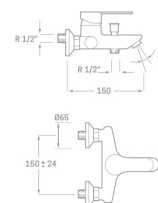

MONOMANDO BAÑO

Acabado cromado
Cartucho de disco cerámico 35 mm
Excéntricas de latón niquelado
Incluye manual de ducha, soporte y flexo
Inversor automático especial

REF. 1544

49.00 €