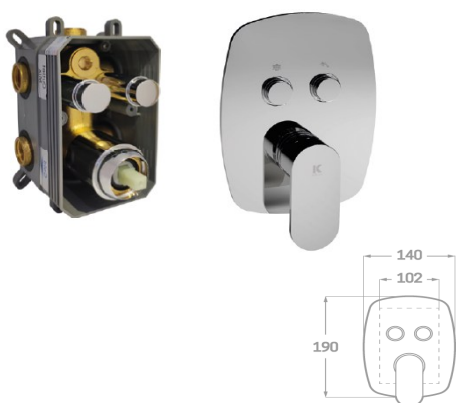

MONOMANDO DUCHA EMPOTRADO LEGEND 2 VIAS

Acabado cromado
Cartucho de disco cerámico 35 mm
Latón cromado
Maneta serie Legend
Mezclador de agua fría y caliente
2 salidas hembra 1/2"

REF. 2143

140.00 €