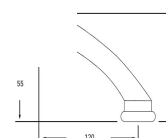

MANGO DE DUCHA

NUEVO

Acabado cromado negro mate
Certificado AENOR

REF. 2702

27.00 €