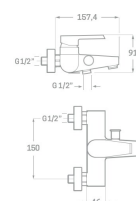

MONOMANDO BAÑO

Acabado cromado
Cartucho de disco cerámico 35 mm
Excéntricas de latón niquelado
Incluye manual de ducha, soporte y flexo
Inversor automático especial

REF. 1434

84.00 €