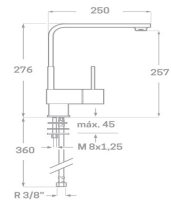

MONOMANDO FREGADERO PLASENCIA

NUEVO

Acabado negro mate
Cartucho de disco cerámico 35 mm
Latiguillos 360 mm 3/8"
Certificado AENOR
Atomizador de latón macho 24/100
Realce base latón negro mate

REF. 4022

90.00 €