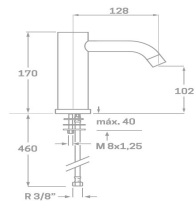

MONOMANDO LAVABO AUTOMÁTICO ALIMENTADO

Acabado cromado
Latiguillos 360 mm 3/8"
Certificado AENOR
Atomizador de latón macho 24/100
Tornillo de fijación de acero AISI 301
Sistema de alimentación autogenerador
Un agua

REF. 2501

145.00 €