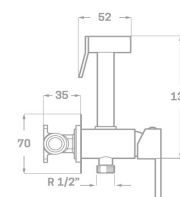

MEZCLADOR COMPACTO BIDET-WC

Acabado cromado
Cartucho de disco cerámico 25 mm
Flexo reforzado 1,2 m
Manual de latón
Dos salidas: agua fría y caliente

REF. 2003

76.00 €