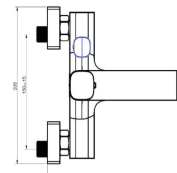

MONOMANDO BAÑO

Acabado negro mate dorado
Cartucho de disco cerámico 26 mm
Excéntricas de latón negro mate
Incluye manual de ducha, soporte y flexo
Inversor automático especial

REF. 1374

131.00 €