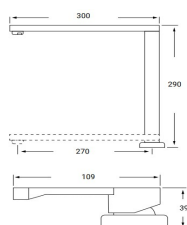

MONOMANDO FREGADERO GALAXIA PLEGABLE ACER. INOX.

Acabado cromado acero inoxidable 304
Cartucho de disco cerámico 25 mm
Especial ventana (Sube y baja)
Bajada altura 35 cm
Certificado AENOR
Atomizador de latón macho 24/100
Realce base latón

REF. 4055

221.00 €