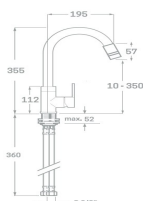

MONOMANDO FREGADERO OMNIA GRIS

NUEVO

Acabado gris cromado cepillado
Cartucho de disco cerámico 35 mm
Latiguillos 360 mm 3/8"
Certificado AENOR
Atomizador de latón macho 24/100 de dos posiciones
Realce base latón cromado cepillado

REF. 4008

67.00 €