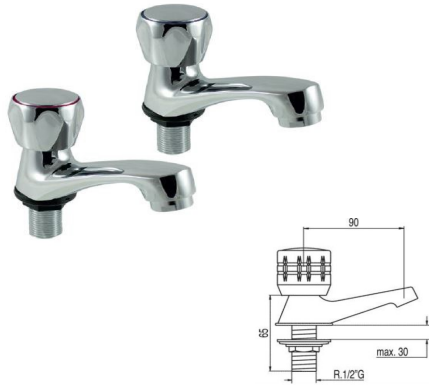

SERIE GRIFERÍA

UN AGUA

JUEGO GRIFOS LAVABO REINA

Acabado cromado
Juego de dos unidades
Uno con índice azul y el otro con índice rojo
Monturas cierre cerámico
Volantes metálicos
Entrada rosca macho 1/2"

REF. 3005

33.00 €