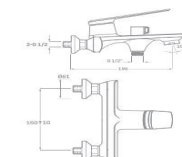

MONOMANDO BAÑO

Acabado cromado
Cartucho de disco cerámico 35 mm
Excéntricas de latón niquelado
Incluye manual de ducha, soporte y flexo
Inversor automático especial

REF. 1334

82.00 €