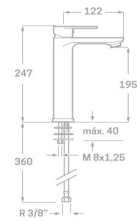

REF. 2205

90.00 €

MONOMANDO LAVABO ALTO LEGEND

Acabado negro mate
 Cartucho de disco cerámico 35 mm
 Latiguillos 360 mm 3/8"
 Certificado AENOR
 Atomizador de latón macho 24/100
 Tornillo de fijación de acero AISI 301