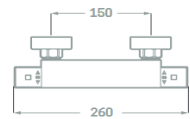

TERMOSTÁTICA DUCHA SKARA

Acabado cromado
Cartucho termostático de latón
Regulación automática de temperatura a 38°C
Incluye manual de ducha, soporte y flexo

REF. 2802

114.00 €