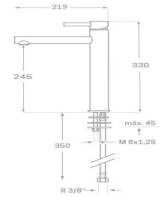

MONOMANDO LAVABO ALTO PALO

NUEVO

Acabado cromado
Cartucho de disco cerámico 35 mm
Latiguillos 360 mm 3/8"
Certificado AENOR
Atomizador de latón macho 24/100
Tornillo de fijación de acero AISI 301

REF. 2202

82.00 €