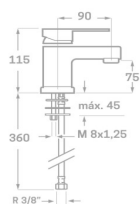

MONOMANDO LAVABO

Acabado cromado
Cartucho de disco cerámico 35 mm
Latiguillos 360 mm 3/8"
Certificado AENOR
Atomizador de latón macho 24/100
Tornillo de fijación de acero AISI 301

REF. 1541

33.00 €