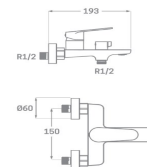

MONOMANDO BAÑO

NUEVO

Acabado grafito cepillado
Cartucho de disco cerámico 35 mm
Excéntricas de latón grafito cepillado
Incluye manual de ducha, soporte y flexo
Inversor automático especial

REF. 1224

96.00 €