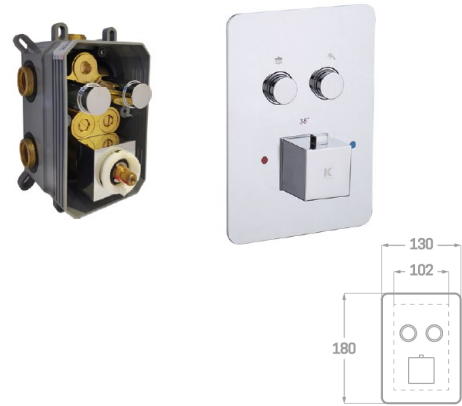

TERMOSTÁTICA DUCHA EMPOTRADO 2 VIAS

Acabado cromado
Cartucho termostático
Latón cromado
Mezclador de agua fría y caliente
2 salidas hembra 1/2"

REF. 2146

161.00 €