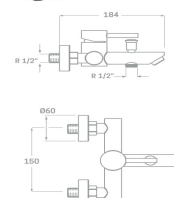

MONOMANDO BAÑO

Acabado cromado cepillado
Cartucho de disco cerámico 35 mm
Excéntricas de latón cromo cepillado
Incluye manual de ducha, soporte y flexo
Inversor automático especial

REF. 1304

99.00 €