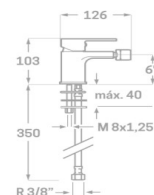

MONOMANDO BIDET

Acabado negro mate
Cartucho de disco cerámico 35 mm
Latiguillos 360 mm 3/8"
Certificado AENOR
Atomizador de latón macho 24/100
Tornillo de fijación de acero AISI 301
Rótula orientable

REF. 1452

73.00 €