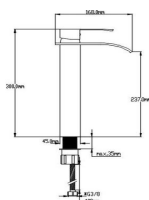

ALTA

MONOMANDO LAVABO ALTO NAPOLES

Acabado cromado
 Cartucho de disco cerámico 40 mm
 Latiguillos 360 mm 3/8"
 Certificado AENOR
 Tornillo de fijación de acero AISI 301

REF. 2213

131.00 €

MONOMANDO LAVABO ALTO NAPOLES