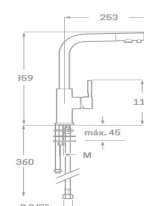

MONOMANDO FREGADERO OSMOSIS DESING

Acabado cromado
Cartucho de disco cerámico 35 mm
Latiguillos 360 mm 3/8"
Certificado AENOR
Atomizador de latón macho 24/100
Realce base latón

REF. 4084 107.00 €