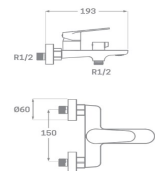

MONOMANDO BAÑO

NUEVO

Acabado blanco mate
Cartucho de disco cerámico 35 mm
Excéntricas de latón blanco mate
Incluye manual de ducha, soporte y flexo
Inversor automático especial

REF. 1244

96.00 €