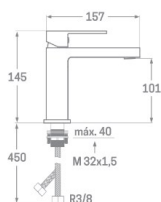

REF. 1495	20 CM	211.00 €
REF. 1496	25 CM	220.00 €
REF. 1497	30 CM	232.00 €

SERIE KUBIC

GRAFITO CEPILLADO

MONOMANDO LAVABO

NUEVO

Acabado grafito cepillado
 Cartucho de disco cerámico 35 mm
 Latiguillos 360 mm 3/8"
 Certificado AENOR
 Atomizador de latón macho 24/100
 Tornillo de fijación de acero AISI 301