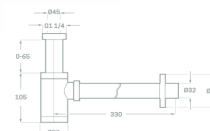

SIFÓN MINIMALISTA

Acabado dorado
Fabricado en latón
Medida 1" 1/4" X 32 MM

REF. 5318

54.00 €