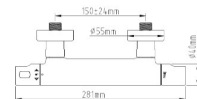

TERMOSTÁTICA DUCHA MILAN

NUEVO

Acabado negro mate
Cartucho termostático de latón
Regulación automática de la temperatura a 38°C

REF. 2804

159.00 €