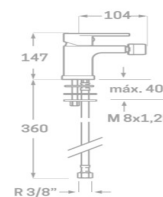

MONOMANDO BIDET

Acabado negro mate
Cartucho de disco cerámico 35 mm
Latiguillos 360 mm 3/8"
Certificado AENOR
Atomizador de latón macho 22/100
Tornillo de fijación de acero AISI 301
Rótula orientable

REF. 1422

66.00 €