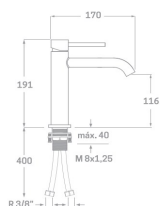

REF. 1325 20 CM

169.00 €

SERIE PLENUM

ORO CEPILLADO

MONOMANDO LAVABO

Acabado oro cepillado
 Cartucho de disco cerámico 35 mm
 Latiguillos 360 mm 3/8"
 Certificado AENOR
 Atomizador de latón macho 16,5/100
 Tornillo de fijación de acero AISI 301