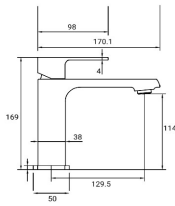

REF. 1284

116.00 €

SERIE MANANTIAL

NEGRO MATE

MONOMANDO LAVABO

NUEVO

Acabado negro mate
 Cartucho de disco cerámico 26 mm
 Latiguillos 360 mm 3/8"
 Certificado AENOR
 Atomizador de latón macho 24/100
 Tornillo de fijación de acero AISI 301