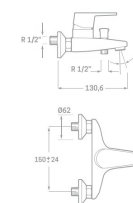

MONOMANDO BAÑO

Acabado cromado
Cartucho de disco cerámico 40 mm
Excéntricas de latón niquelado
Incluye manual de ducha, soporte y flexo
Inversor automático especial

REF. 1514

65.00 €