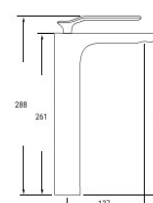

MONOMANDO LAVABO ALTO DUNA

NUEVO

Acabado cromado
Cartucho de disco cerámico 35 mm
Latiguillos 360 mm 3/8"
Certificado AENOR
Atomizador de latón macho 24/100
Tornillo de fijación de acero AISI 301

REF. 2212

161.00 €