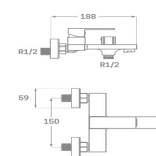

MONOMANDO BAÑO

NUEVO

Acabado grafito cepillado
Cartucho de disco cerámico 25 mm
Excéntricas de latón grafito cepillado
Incluye manual de ducha, soporte y flexo
Inversor automático especial

REF. 1484

100.00 €