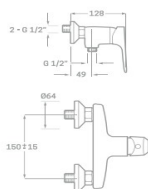

MONOMANDO DUCHA

Acabado cromado
Cartucho de disco cerámico 35 mm
Excéntricas de latón niquelado
Incluye manual de ducha, soporte y flexo

REF. 1523

52.00 €