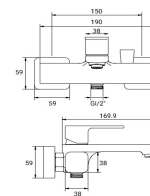

MONOMANDO BAÑO

NUEVO

Acabado cromado
Cartucho de disco cerámico 26 mm
Excéntricas de latón niquelado
Incluye manual de ducha, soporte y flexo
Inversor automático especial

REF. 1284

116.00 €