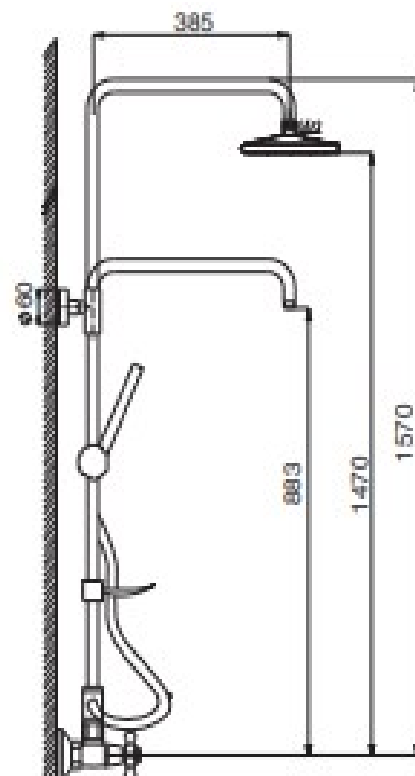

REF. 1584

154.00 €

SERIE EPOCA

BRONCE

COLUMNA DE DUCHA MONOBLOC

Monobloc ducha Epoca bronce
Extensible: 800-1350 mm
Soporte manual de ducha deslizante
Manual de ducha con membrana anti-cal
Rociador bronce inoxidable anti-cal de 20 cm
Flexo de ducha bronce reforzado 170 cm