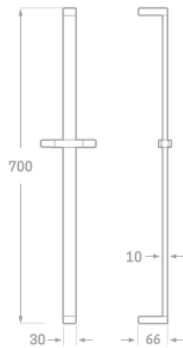

BARRA DE DUCHA

BARRA DE DUCHA MODELO SKARA

Acabado cromado
Barra de acero inoxidable
Manual de ducha Skara
Con membrana anti-cal
Flexo de ducha reforzado

REF. 5605

36.00 €