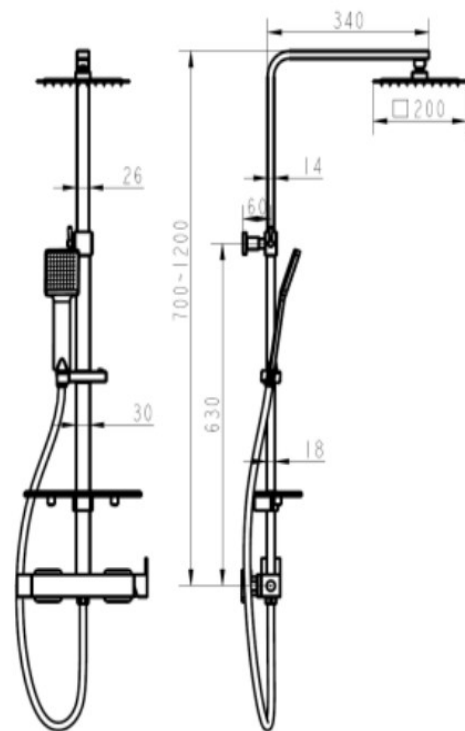

COLUMNA DE DUCHA MONOMANDO

NUEVO

Monomando ducha serie Kubic negro mate
Extensible: 800-1350 mm
Soporte manual de ducha deslizante
Manual de ducha con membrana anti-cal
Rociador extraplano acero inoxidable anti-cal
Flexo de ducha acero reforzado 170 cm