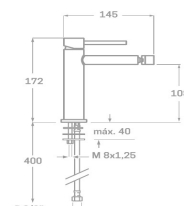

MONOMANDO BIDET

Acabado oro cepillado
Cartucho de disco cerámico 35 mm
Latiguillos 360 mm 3/8"
Certificado AENOR
Atomizador de latón hembra 20/100
Tornillo de fijación de acero AISI 301
Rótula orientable

REF. 1312

83.00 €