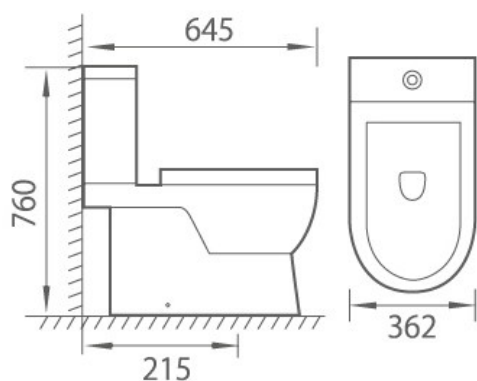

CARACTERÍSTICAS

DOBLE DESCARGA

CIERRE SUAVE

FONDO REDUCIDO

PORCELANA
VITRIFICADA