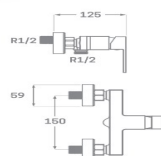

MONOMANDO DUCHA

NUEVO

Acabado grafito cepillado
Cartucho de disco cerámico 25 mm
Excéntricas de latón grafito cepillado
Incluye manual de ducha, soporte y flexo

REF. 1483

78.00 €