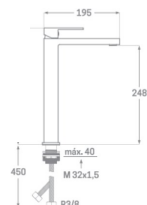

MONOMANDO LAVABO ALTO KUBIC

NUEVO

Acabado negro mate
Cartucho de disco cerámico 35 mm
Latiguillos 360 mm 3/8"
Certificado AENOR
Atomizador de latón macho 24/100
Tornillo de fijación de acero AISI 301

REF. 2224

90.00 €