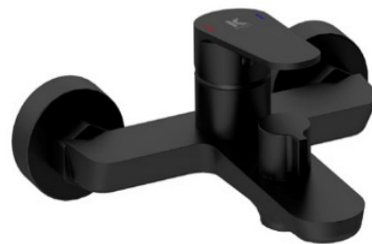

MONOMANDO BAÑO

NUEVO

Acabado negro mate
Cartucho de disco cerámico 35 mm
Excéntricas de latón negro mate
Incluye manual de ducha, soporte y flexo
Inversor automático especial

REF. 1234

96.00 €