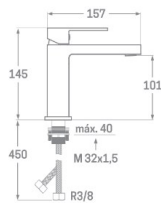

MONOMANDO LAVABO

NUEVO

Acabado negro mate
Cartucho de disco cerámico 35 mm
Latiguillos 360 mm 3/8"
Certificado AENOR
Atomizador de latón macho 24/100
Tornillo de fijación de acero AISI 301

REF. 1491

66.00 €