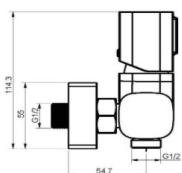

MONOMANDO DUCHA

Acabado negro mate dorado
Cartucho de disco cerámico 26 mm
Excéntricas de latón negro mate
Incluye manual de ducha, soporte y flexo

REF. 1373

98.00 €