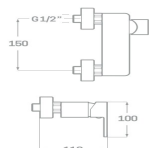

MONOMANDO DUCHA

Acabado cromado
Cartucho de disco cerámico 35 mm
Excéntricas de latón niquelado
Incluye manual de ducha, soporte y flexo

REF. 1403

76.00 €