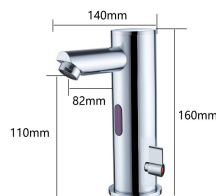

MONOMANDO LAVABO ELECTRONICO MEZCLADOR

Acabado cromado
Latiguillos 360 mm 3/8"
Certificado AENOR
Atomizador de latón macho 24/100
Tornillo de fijación de acero AISI 301
Sistema de alimentación con pilas
Regulación agua fría y caliente

REF. 2503

167.00 €