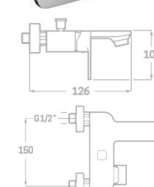

MONOMANDO BAÑO

Acabado cromado
Cartucho de disco cerámico 35 mm
Excéntricas de latón niquelado
Incluye manual de ducha, soporte y flexo
Inversor automático especial

REF. 1444

104.00 €