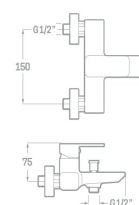

MONOMANDO BAÑO

Acabado negro mate
Cartucho de disco cerámico 35 mm
Excéntricas de latón negro mate
Incluye manual de ducha, soporte y flexo
Inversor automático especial

REF. 1454

112.00 €