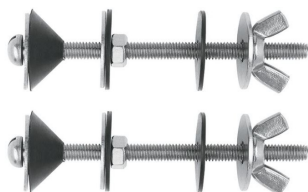

JUEGO TORNILLO MOCHILA

Acero inoxidable

REF. 7513		1.70 €