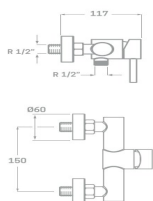

MONOMANDO DUCHA

Acabado oro cepillado
Cartucho de disco cerámico 35 mm
Excéntricas de latón oro cepillado
Incluye manual de ducha, soporte y flexo

REF. 1313

117.00 €