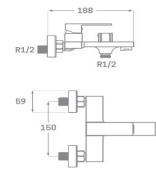

MONOMANDO BAÑO

NUEVO

Acabado negro mate
Cartucho de disco cerámico 25 mm
Excéntricas de latón negro mate
Incluye manual de ducha, soporte y flexo
Inversor automático especial

REF. 1494

100.00 €