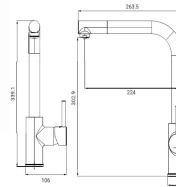

MONOMANDO FREGADERO OSMOSIS CEPILLADO

Acabado cromado cepillado
Cartucho de disco cerámico 35 mm
Latiguillos 360 mm 3/8"
Certificado AENOR
Atomizador de latón macho 24/100
Realce base latón cromado cepillado

REF. 4081

108.00 €