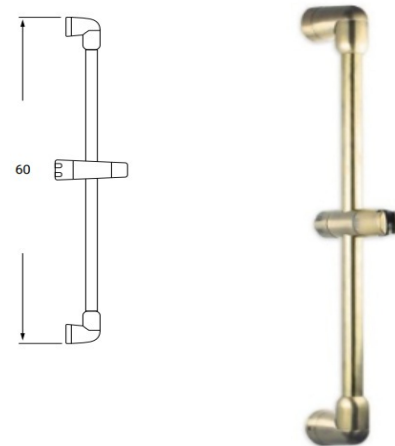

BARRA DE DUCHA MODELO EPOCA

NUEVO

Acabado oro
Barra de acero inoxidable

REF. 5602

38.00 €