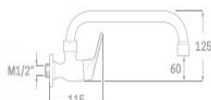

MONOMANDO FREGADERO CAÑO HORIZONTAL

Acabado cromado
Entrada de agua rosca gas macho 1/2"
Cartucho de disco cerámico 25 mm
Atomizador de latón hembra 22/100

REF. 3009

27.00 €