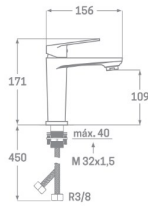

MONOMANDO LAVABO

NUEVO

Acabado oro cepillado
 Cartucho de disco cerámico 35 mm
 Latiguillos 360 mm 3/8"
 Certificado AENOR
 Atomizador de latón macho 24/100
 Tornillo de fijación de acero AISI 301

REF. 1211