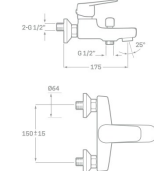

MONOMANDO BAÑO

NUEVO

Acabado cromado
Cartucho de disco cerámico 35 mm
Excéntricas de latón niquelado
Incluye manual de ducha, soporte y flexo
Inversor automático especial

REF. 1464

64.00 €