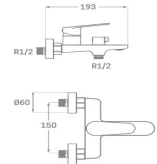

MONOMANDO BAÑO

NUEVO

Acabado oro cepillado
Cartucho de disco cerámico 35 mm
Excéntricas de latón oro cepillado
Incluye manual de ducha, soporte y flexo
Inversor automático especial

REF. 1214

97.00 €