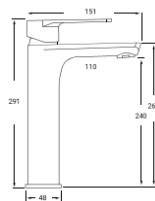

MONOMANDO LAVABO ALTO ESTELAR

NUEVO

Acabado negro mate dorado
Cartucho de disco cerámico 35 mm
Latiguillos 360 mm 3/8"
Certificado AENOR
Tornillo de fijación de acero AISI 301

REF. 2207

135.00 €