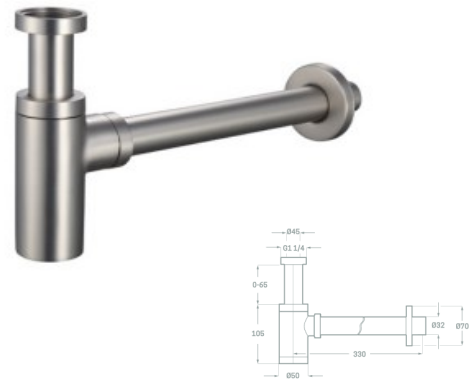

SIFÓN MINIMALISTA

Acabado cromado
Fabricado en latón
Medida 1" 1/4" X 32 MM

REF. 5319

25.00 €

SIFÓN MINIMALISTA

NUEVO

Acabado cromado cepillado
Fabricado en latón
Medida 1" 1/4" X 32 MM

REF. 5320