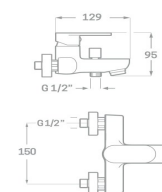

MONOMANDO BAÑO

Acabado blanco mate
Cartucho de disco cerámico 35 mm
Excéntricas de latón niquelado
Incluye manual de ducha, soporte y flexo
Inversor automático especial

REF. 1414

101.00 €