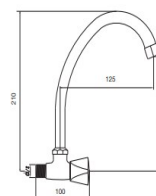

MONOBLOC FREGADERO CAÑO ALTO

Acabado cromado
Entrada de agua rosca gas macho 1/2"
Caño giratorio
Atomizador de latón hembra 22/100
Montura cierre cerámico
Volante metálico con índice azul

REF. 3012

31.00 €