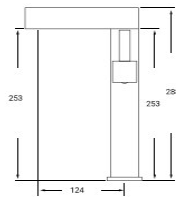

MONOMANDO LAVABO ALTO ABAYOMI

Acabado cromado
Cartucho de disco cerámico 25 mm
Latiguillos 360 mm 3/8"
Certificado AENOR
Atomizador de latón macho 24/100
Tornillo de fijación de acero AISI 301

REF. 2201

177.00 €