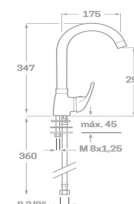

MONOMANDO FREGADERO ENKEL

NUEVO

Acabado cromado
Cartucho de disco cerámico 40 mm
Latiguillos 360 mm 3/8''
Certificado AENOR
Atomizador de latón macho 24/100
Realce base latón

REF. 4046

47.00 €