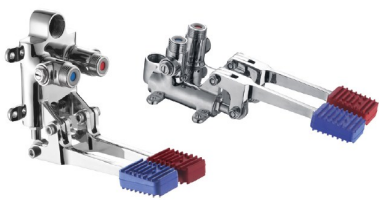

INSTALACIÓN
A SUELO O
A PARED.

Entrada para dos aguas, fría y caliente
Pedal como mando activador del agua
Fabricado en latón cromado

REF. 2902

85.00 €

GRIFO PEDAL 2 AGUAS MEZCLADOR CON 2 PEDALES

INSTALACIÓN
A SUELO O
A PARED.

Entrada para dos aguas, fría o caliente
Pedal como mando activador del agua
Fabricado en latón cromado

REF. 2903

109.00 €

CAÑO GRIFO PEDAL GIRATORIO

REF. 2904

REF. 2905

Caño giratorio para fregadero ideal para uso domestico
Modelo giratorio para fregaderos de dos cubetas
Fabricado en latón cromado
Entrada rosca macho 1/2"