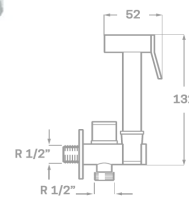

Acabado cromado
Agua fría
Montura cerámica
Flexo reforzado 1,2 m
Manual de latón

REF. 2006

45.00 €