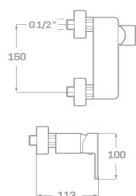

MONOMANDO DUCHA

Acabado negro mate
Cartucho de disco cerámico 35 mm
Excéntricas de latón negro mate
Incluye manual de ducha, soporte y flexo

REF. 1453

95.00 €