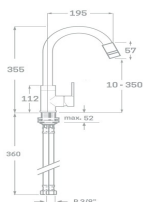

MONOMANDO FREGADERO OMNIA BLANCO

NUEVO

Acabado blanco cromado cepillado
Cartucho de disco cerámico 35 mm
Latiguillos 360 mm 3/8"
Certificado AENOR
Atomizador de latón macho 24/100 de dos posiciones
Realce base latón cromado cepillado

REF. 4006

67.00 €