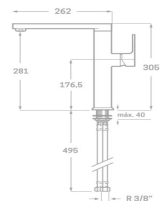

MONOMANDO FREGADERO TULA

Acabado cromado
Cartucho de disco cerámico 35 mm
Latiguillos 360 mm 3/8"
Certificado AENOR
Atomizador de latón macho 24/100
Realce base latón

REF. 4023

138.00 €