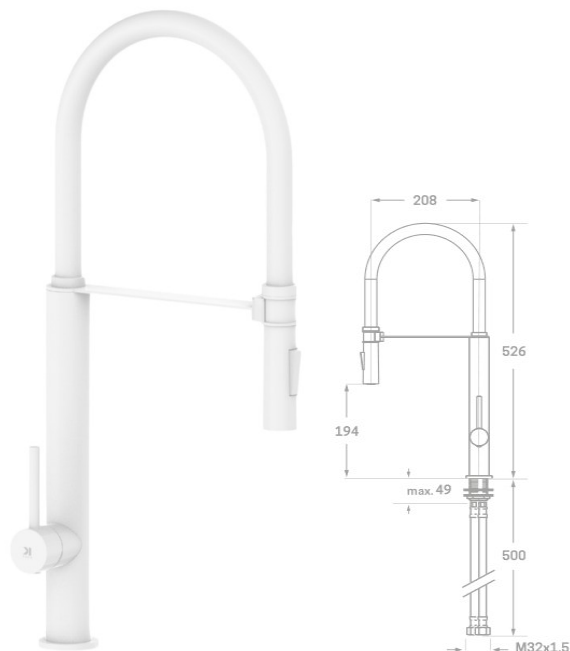

REF. 4003

151.00 €

SERIE GRIFERÍA

FREGADERO ENCIMERA

MONOMANDO FREGADERO PILOT 2 BLANCO

NUEVO

Acabado blanco
Cartucho de disco cerámico 25 mm
Latiguillos 360 mm 3/8"
Certificado AENOR
Atomizador de latón macho 15/100
Realce base latón blanco
Manual de 2 posiciones: atomizador y rociador
Fijación por racor roscado
Manguera imantada
Tubo intercambiable en 9 colores