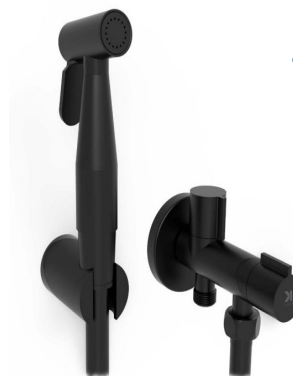

GRIFO HIGIÉNICO CON LLAVE BIDET-WC ERGOS NEGRO

Acabado negro mate
Agua fría
Llave wc 1/2" x 3/8" x 1/2"
Flexo reforzado 1,2 m
Manual de latón

REF. 2008

61.00 €