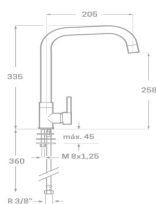

MONOMANDO FREGADERO VITERBO

Acabado cromado
Cartucho de disco cerámico 35 mm
Latiguillos 360 mm 3/8"
Certificado AENOR
Atomizador de latón macho 24/100
Realce base latón

REF. 4033

51.00 €