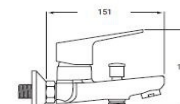

REF. 1562

79.00 €

MONOMANDO DUCHA

Acabado negro mate
 Cartucho de disco cerámico 35 mm
 Excéntricas de latón niquelado negro mate
 Incluye manual de ducha, soporte y flexo

REF. 1563

92.00 €

MONOMANDO BAÑO

Acabado negro mate
 Cartucho de disco cerámico 35 mm
 Excéntricas de latón niquelado negro mate
 Incluye manual de ducha, soporte y flexo
 Inversor automático especial