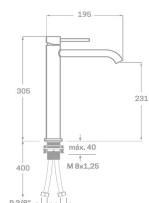

MONOMANDO LAVABO ALTO PLENUM

Acabado negro mate
Cartucho de disco cerámico 25 mm
Latiguillos 360 mm 3/8"
Certificado AENOR
Atomizador de latón macho 16,5/100
Tornillo de fijación de acero AISI 301

REF. 2211

85.00 €