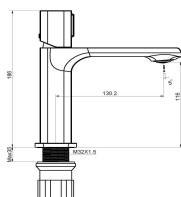

MONOMANDO LAVABO

Acabado negro mate rojo
Cartucho de disco cerámico 26 mm
Latiguillos 360 mm 3/8"
Certificado AENOR
Atomizador de latón macho 24/100
Tornillo de fijación de acero AISI 301

REF. 1381

92.00 €