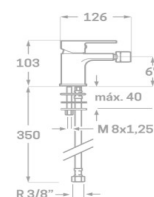

MONOMANDO BIDET

Acabado cromado
Cartucho de disco cerámico 35 mm
Latiguillos 360 mm 3/8"
Certificado AENOR
Atomizador de latón hembra 22/100
Tornillo de fijación de acero AISI 301
Rótula orientable

REF. 1442

65.00 €