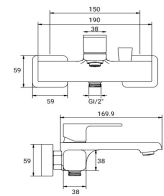

NUEVO

Acabado negro mate
 Cartucho de disco cerámico 26 mm
 Excéntricas de latón niquelado
 Incluye manual de ducha, soporte y flexo

REF. 1293

89.00 €

MONOMANDO BAÑO

NUEVO

Acabado negro mate
 Cartucho de disco cerámico 26 mm
 Excéntricas de latón niquelado
 Incluye manual de ducha, soporte y flexo
 Inversor automático especial