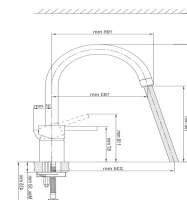

REF. 4055

221.00 €

MONOMANDO FREGADERO DERMO ABATIBLE

NUEVO

Acabado cromado
Cartucho de disco cerámico 40 mm
Latiguillos 360 mm 3/8"
Certificado AENOR
Atomizador de latón macho 24/100
Realce base latón

REF. 4056