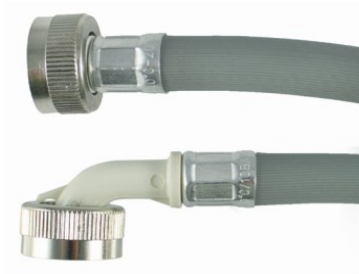

CONEXIONES LAVADORA

TOMA ENTRADA LAVADORA TUERCA LATÓN

NUEVO

Injertos de nylon
Presión / temperatura de trabajo: Máx. 10 Bar/0-70°C

REF. 6601	1,5 MM	6.30 €
REF. 6602	2 MM	7.80 €
REF. 6603	3 MM	7.50 €