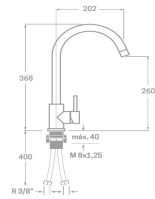

MONOMANDO FREGADERO PLENUM

Acabado oro cepillado
Cartucho de disco cerámico 35 mm
Latiguillos 360 mm 3/8"
Certificado AENOR
Atomizador de latón macho 24/100
Realce base latón oro cepillado

REF. 4018

77.00 €