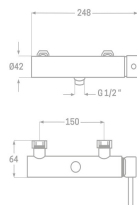

MONOMANDO DUCHA

Acabado cromado
Cartucho de disco cerámico 35 mm
Excéntricas de latón niquelado
Incluye manual de ducha, soporte y flexo

REF. 1503

76.00 €