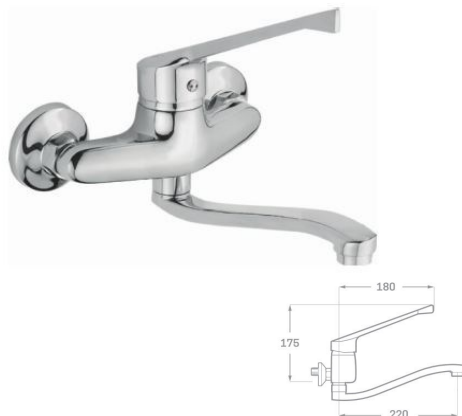

MONOMANDO FREGADERO

Acabado cromado
Cartucho de disco cerámico 40 mm
Latiguillos 350 mm 3/8"
Certificado AENOR
Atomizador de latón macho 24/100
Tornillo de fijación de acero AISI 301
Caño de tubo de latón

REF. 2603

51.00 €