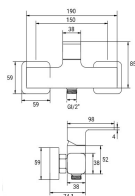

REF. 1281

80.00 €

MEZCLADOR COMPACTO BIDET-WC

Acabado cromado
Cartucho de disco cerámico 25 mm
Flexo reforzado 1,2 m
Manual de latón
Dos salidas: agua fría y caliente

REF. 2003

76.00 €

MONOMANDO DUCHA

NUEVO