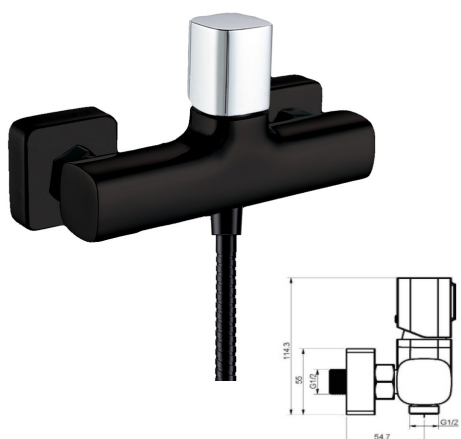

MONOMANDO DUCHA

Acabado negro mate cromado
Cartucho de disco cerámico 26 mm
Excéntricas de latón negro mate
Incluye manual de ducha, soporte y flexo

REF. 1353

98.00 €