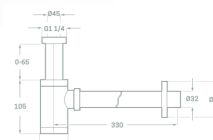

SIFÓN MINIMALISTA

Acabado cromado
Fabricado en latón
Medida 1" 1/4" X 32 MM

REF. 5316

50.00 €