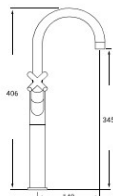

REF. 2202

82.00 €

MONOMANDO LAVABO ALTO ESCOCIA

NUEVO

Acabado cromado
 Cartucho de disco cerámico 35 mm
 Latiguillos 360 mm 3/8"
 Certificado AENOR
 Tornillo de fijación de acero AISI 301

REF. 2203

118.00 €