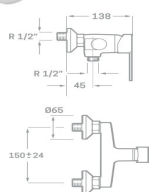

MONOMANDO DUCHA

Acabado cromado
Cartucho de disco cerámico 35 mm
Excéntricas de latón niquelado
Incluye manual de ducha, soporte y flexo

REF. 1543

38.00 €