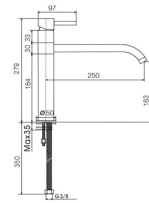

MONOMANDO FREGADERO SILVES

Acabado cromado
Cartucho de disco cerámico 35 mm
Latiguillos 360 mm 3/8"
Certificado AENOR
Atomizador de latón macho 24/100
Realce base latón

REF. 4026

127.00 €