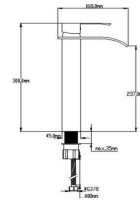

MONOMANDO LAVABO ALTO BRISTOL

NUEVO

Acabado cobre cepillado
Cartucho de disco cerámico 35 mm
Latiguillos 360 mm 3/8"
Certificado AENOR
Tornillo de fijación de acero AISI 301

REF. 2404

165.00 €