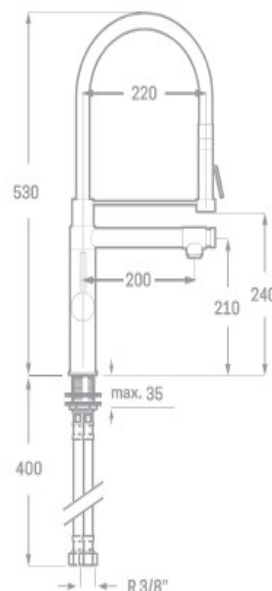

SERIE GRIFERÍA

FREGADERO ENCIMERA

MONOMANDO FREGADERO PILOT CON CAÑO

MANGUERAS
DE COLORES
INTERCAMBIABLES

Este producto se
distribuye con manguera
color negro.

CONEXIONES
400MM
1419940

GOMA

ORIENTABLE
23623MANU

CERÁMICO
23635

CERÁMICO
23623MONT

LATÓN
23623ATOM

COMBINABLES CON MANGUERAS
DE 9 COLORES DIFERENTES

Acabado cromado
Cartucho de disco cerámico 35 mm
Latiguillos 360 mm 3/8"
Certificado AENOR
Atomizador de latón macho 24/100
Realce base latón
Rociador manual de dos posiciones (atomizador y lluvia)
Manguera de silicona (Disponible en varios colores)
Grupo de cocina con caño orientable
REF. 4000 161.00 €

COLOR DE LA MANGUERA DE SILICONA

REF. 4901	BLANCO	16.00 €
REF. 4902	GRIS	16.00 €
REF. 4903	AZUL	16.00 €
REF. 4904	VERDE	16.00 €
REF. 4905	AMARILLO	16.00 €
REF. 4906	NARANJA	16.00 €
REF. 4907	ROJO	16.00 €
REF. 4908	MORADO	16.00 €