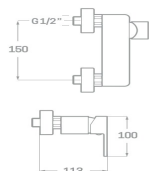

MONOMANDO DUCHA

Acabado blanco mate
Cartucho de disco cerámico 35 mm
Excéntricas de latón niquelado
Incluye manual de ducha, soporte y flexo

REF. 1413

84.00 €