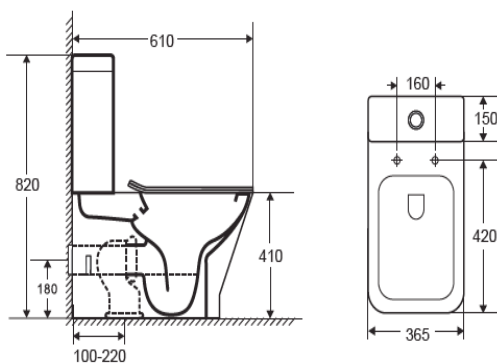

CARACTERÍSTICAS

DOBLE DESCARGA

CIERRE SUAVE

EASY CLICK

FONDO REDUCIDO

PORCELANA
VITRIFICADA

SALIDA DUAL