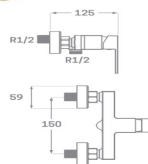

MONOMANDO DUCHA

NUEVO

Acabado oro cepillado
Cartucho de disco cerámico 35 mm
Excéntricas de latón oro cepillado
Incluye manual de ducha, soporte y flexo

REF. 1213

85.00 €