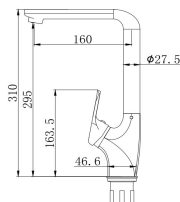

MONOMANDO FREGADERO AMAPOLA

Acabado negro mate
Cartucho de disco cerámico 35 mm
Latiguillos 360 mm 3/8"
Certificado AENOR
Atomizador de latón macho 24/100
Realce base latón negro mate

REF. 4028

104.00 €