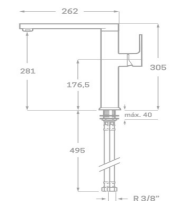

MONOMANDO FREGADERO TULA CEPILLADO

Acabado cromado cepillado
Cartucho de disco cerámico 35 mm
Latiguillos 360 mm 3/8"
Certificado AENOR
Atomizador de latón macho 24/100
Realce base latón cromado cepillado

REF. 4024

128.00 €