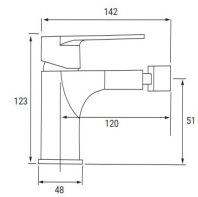

MONOMANDO BIDET

NUEVO

Acabado negro mate
Cartucho de disco cerámico 35 mm
Latiguillos 360 mm 3/8"
Certificado AENOR
Atomizador de latón hembra 22/100
Tornillo de fijación de acero AISI 301
Rótula orientable

REF. 1262

92.00 €