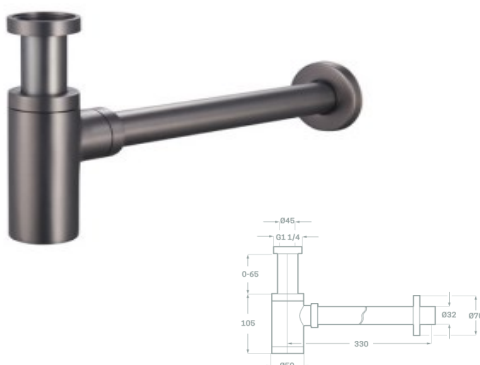

SIFÓN MINIMALISTA

NUEVO

Acabado grafito cepillado
Fabricado en latón
Medida 1" 1/4" X 32 MM

REF. 5321

34.00 €