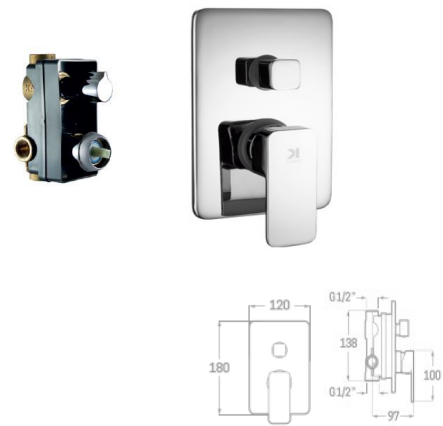

MONOMANDO DUCHA EMPOTRADO SKARA 2 VIAS

Acabado cromado
Cartucho de disco cerámico 35 mm
Latón cromado
Maneta serie Skara
Mezclador de agua fría y caliente
2 salidas hembra 1/2"

REF. 2150

95.00 €