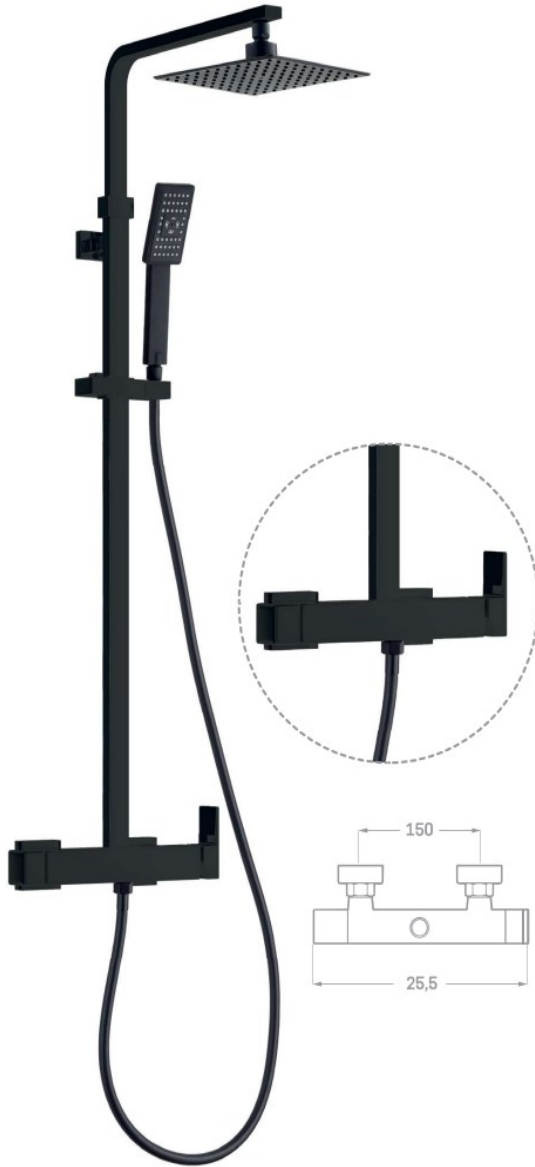

REF. 1454

112.00 €

SERIE SKARA

NEGRO MATE

COLUMNA DE DUCHA MONOMANDO

 CERÁMICO
23635
  DIST. CAUDAL
23305CDIST
  x2
LATÓN
NIQUELADO

Monomando ducha Skara negro mate
 Extensible: 700-1240 mm
 Soporte manual de ducha deslizante
 Manual de ducha con membrana anti-cal
 Rociador extraplano acero inoxidable anti-cal
 Flexo de ducha acero reforzado 170 cm

REF. 1456 25 CM

220.00 €

COLUMNA DE DUCHA TERMOSTÁTICA

 CROMO
23671
  DIST. CAUDAL
23740
  CERÁMICO
23635
  M24/100
LATÓN
00701
  x2
LATÓN
NIQUELADO

Termostática ducha Skara negro mate
 Extensible: 700-1240 mm
 Soporte manual de ducha deslizante
 Manual de ducha con membrana anti-cal
 Rociador extraplano acero inoxidable anti-cal
 Flexo de ducha acero reforzado 170 cm