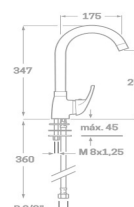

MONOMANDO FREGADERO BRESCIA BLANCO

Acabado blanco mate
Cartucho de disco cerámico 40 mm
Latiguillos 360 mm 3/8''
Certificado AENOR
Atomizador de latón macho 24/100
Realce base latón blanco mate

REF. 4048

56.00 €