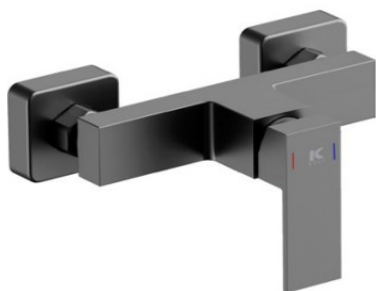

MONOMANDO DUCHA

NUEVO

Acabado grafito cepillado
Cartucho de disco cerámico 25 mm
Excéntricas de latón grafito cepillado
Incluye manual de ducha, soporte y flexo

REF. 1483

78.00 €