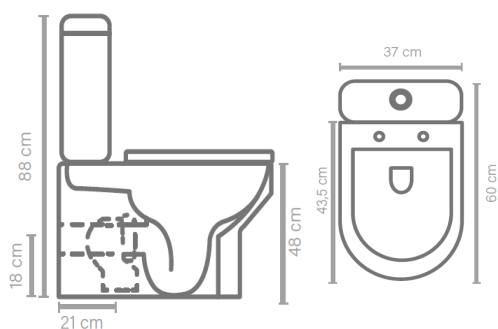

CARACTERÍSTICAS

DOBLE DESCARGA

CIERRE SUAVE

EASY CLICK

FONDO REDUCIDO

PORCELANA VITRIFICADA

SALIDA DUAL