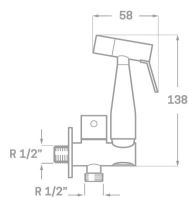

REF. 2808

192.00 €

SERIE GRIFERÍA HIGIÉNICA

GRIFO HIGIÉNICO BIDET-WC ERGOS

SU DISEÑO
IMPIDE DEJAR EL
GRIFO ABIERTO.

Acabado cromado
Agua fría
Montura cerámica
Flexo reforzado 1,2 m
Manual de latón

REF. 2005