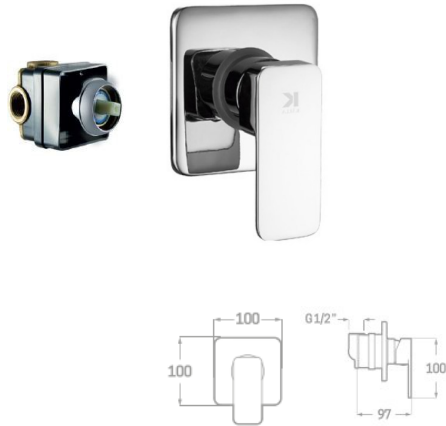

EMPOTRADO

MONOMANDO DUCHA EMPOTRADO SKARA 1 VIA

Acabado cromado
 Cartucho de disco cerámico 35 mm
 Latón cromado
 Maneta serie Skara
 Mezclador de agua fría y caliente
 1 salida hembra 1/2"

REF. 2149

67.00 €