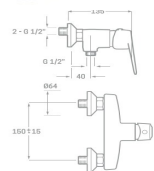

MONOMANDO DUCHA

NUEVO

Acabado cromado
Cartucho de disco cerámico 35 mm
Excéntricas de latón niquelado
Incluye manual de ducha, soporte y flexo

REF. 1463

56.00 €