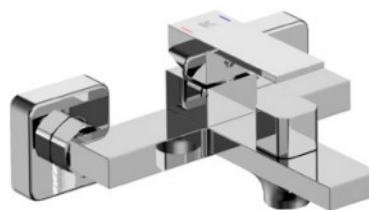

NUEVO

Acabado cromado
 Cartucho de disco cerámico 25 mm
 Excéntricas de latón
 Incluye manual de ducha, soporte y flexo
 Inversor automático especial

REF. 1474

99.00 €

SERIE KUBIC

CROMO

COLUMNA DE DUCHA MONOMANDO