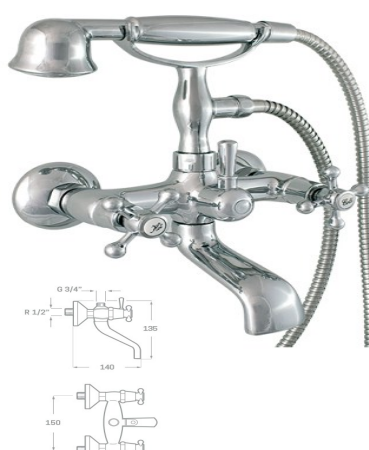

REF. 1572

65.00 €

MONOBLOC DUCHA

Acabado cromado
 Montura cerámica
 Excéntricas de latón niquelado
 Incluye manual de ducha, soporte y flexo

REF. 1573

69.00 €

MONOBLOC BAÑO

Acabado cromado
 Montura cerámica
 Excéntricas de latón niquelado
 Incluye manual de ducha, soporte y flexo