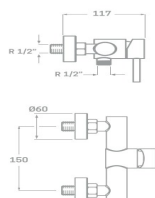

MONOMANDO DUCHA

Acabado cromado cepillado
Cartucho de disco cerámico 35 mm
Excéntricas de latón cromo cepillado
Incluye manual de ducha, soporte y flexo

REF. 1303

91.00 €