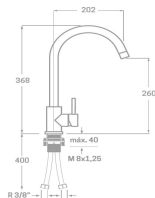

MONOMANDO FREGADERO PLENUM

NUEVO

Acabado oro rosa brillo
Cartucho de disco cerámico 35 mm
Latiguillos 360 mm 3/8"
Certificado AENOR
Atomizador de latón macho 24/100
Realce base latón oro rosa brillo

REF. 4020

97.00 €