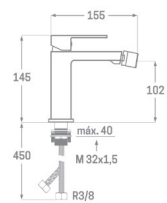

MONOMANDO BIDET

NUEVO

Acabado negro mate
Cartucho de disco cerámico 35 mm
Latiguillos 360 mm 3/8"
Certificado AENOR
Atomizador de latón macho 24/100
Tornillo de fijación de acero AISI 301
Rótula orientable

REF. 1492

66.00 €