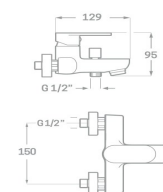

MONOMANDO BAÑO

Acabado negro mate
Cartucho de disco cerámico 35 mm
Excéntricas de latón negro mate
Incluye manual de ducha, soporte y flexo
Inversor automático especial

REF. 1424

112.00 €