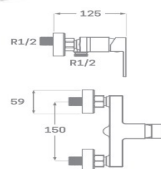

MONOMANDO DUCHA

NUEVO

Acabado cromado
Cartucho de disco cerámico 25 mm
Excéntricas de latón
Incluye manual de ducha, soporte y flexo

REF. 1473

71.00 €