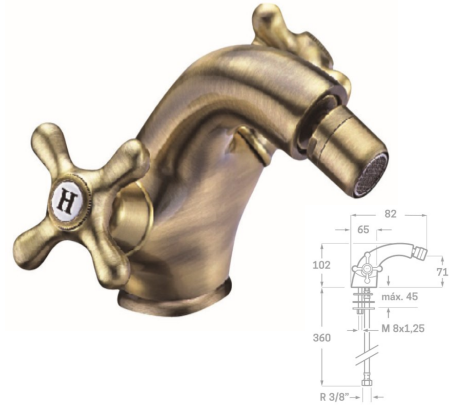

MONOMANDO BIDET

Acabado bronce
Montura cerámica
Latiguillos 360 mm 3/8"
Certificado AENOR
Atomizador de bronce macho 24/100
Tornillo de fijación de acero AISI 301
Rótula orientable

REF. 1582

94.00 €