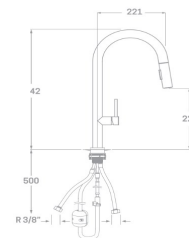

MONOMANDO FREGADERO EXTRAÍBLE PLENUM DESING

NUEVO

Acabado oro cepillado
Cartucho de disco cerámico 35 mm
Latiguillos 360 mm 3/8"
Certificado AENOR
Atomizador de latón macho 24/100
Realce base latón oro cepillado

REF. 4016 143.00 €