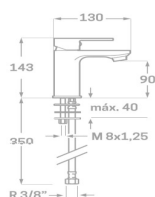

MONOMANDO LAVABO

Acabado cromado
Cartucho de disco cerámico 35 mm
Latiguillos 360 mm 3/8"
Certificado AENOR
Atomizador de latón macho 24/100
Tornillo de fijación de acero AISI 301

REF. 1441

66.00 €