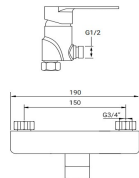

MONOMANDO DUCHA

NUEVO

Acabado negro mate
Cartucho de disco cerámico 35 mm
Excéntricas de latón negro mate
Incluye manual de ducha, soporte y flexo

REF. 1263

119.00 €