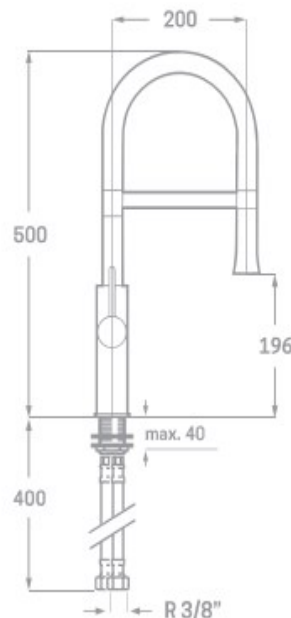

COMBINABLES CON MANGUERAS DE 9 COLORES DIFERENTES

Acabado cromado
 Cartucho de disco cerámico 35 mm
 Latiguillos 360 mm 3/8"
 Certificado AENOR
 Atomizador de latón macho 24/100
 Realce base latón
 Rociador manual de dos posiciones (atomizador y lluvia)
 Manguera de silicona (Disponible en varios colores)