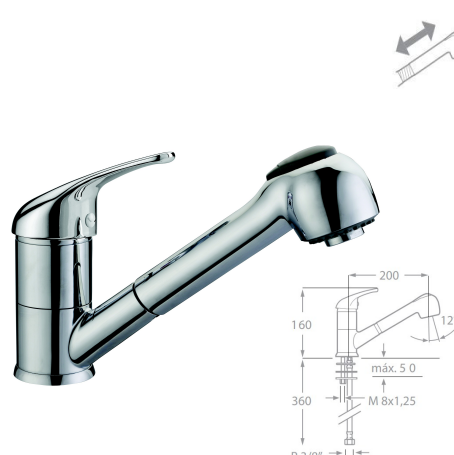

MONOMANDO FREGADERO EXTRAÍBLE LUCÍA

Acabado cromado
Cartucho de disco cerámico 40 mm
Latiguillos 360 mm 3/8"
Certificado AENOR
Atomizador de latón macho 24/100
Realce base latón

REF. 4072

59.00 €