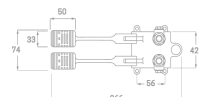

Entrada para dos aguas, fría o caliente
Pedal como mando activador del agua
Fabricado en latón cromado

REF. 2903

109.00 €