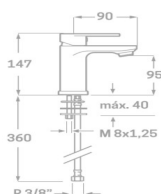

REF. 1428 25 CM

233.00 €

SERIE LEGEND

BLANCO MATE

MONOMANDO LAVABO

Acabado blanco mate
 Cartucho de disco cerámico 35 mm
 Latiguillos 360 mm 3/8"
 Certificado AENOR
 Atomizador de latón macho 24/100
 Tornillo de fijación de acero AISI 301