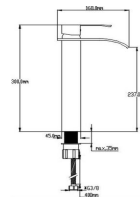

MONOMANDO LAVABO ALTO BRISTOL

NUEVO

Acabado negro mate
Cartucho de disco cerámico 35 mm
Latiguillos 360 mm 3/8"
Certificado AENOR
Tornillo de fijación de acero AISI 301

REF. 2402

122.00 €