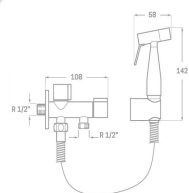

46.00 €

GRIFO HIGIÉNICO BIDET-WC SKARA

SU DISEÑO
IMPIDE DEJAR EL
GRIFO ABIERTO.

Acabado cromado
Agua fría
Montura cerámica
Flexo reforzado 1,2 m
Manual de latón

REF. 2006

45.00 €

GRIFO HIGIÉNICO CON LLAVE BIDET-WC ERGOS