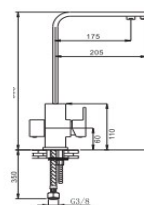

MONOMANDO FREGADERO OSMOSIS DESING NEGRO

Acabado negro mate
Cartucho de disco cerámico 35 mm
Latiguillos 360 mm 3/8"
Certificado AENOR
Atomizador de latón macho 24/100
Realce base latón negro mate

REF. 4086 120.00 €