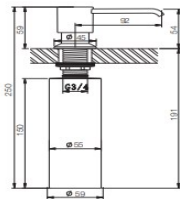

DISPENSADOR DE JABÓN ORO CEPILLADO

NUEVO

Acabado oro cepillado
Dispensador jabón cocina
Linea redonda

REF. 4112

27.00 €