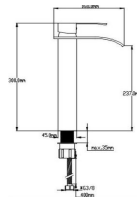

MONOMANDO LAVABO ALTO BRISTOL

Acabado cromado
Cartucho de disco cerámico 35 mm
Latiguillos 360 mm 3/8"
Certificado AENOR
Tornillo de fijación de acero AISI 301

REF. 2401

100.00 €