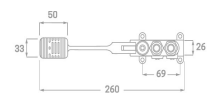

Entrada para dos aguas, fría y caliente
Pedal como mando activador del agua
Fabricado en latón cromado

REF. 2902

85.00 €