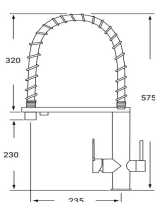

MONOMANDO FREGADERO OSMOSIS MANDO EN CAÑO

NUEVO

Acabado cromado cepillado
Cartucho de disco cerámico 35 mm
Latiguillos 360 mm 3/8"
Certificado AENOR
Atomizador de latón macho 24/100
Realce base latón cromado cepillado

REF. 4074

176.00 €