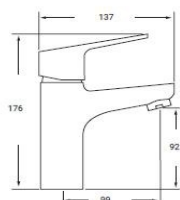

REF. 1384

132.00 €

SERIE OVIEDO

NEGRO MATE

MONOMANDO LAVABO

Acabado negro mate
 Cartucho de disco cerámico 35 mm
 Latiguillos 360 mm 3/8"
 Certificado AENOR
 Atomizador de latón macho 24/100
 Tornillo de fijación de acero AISI 301