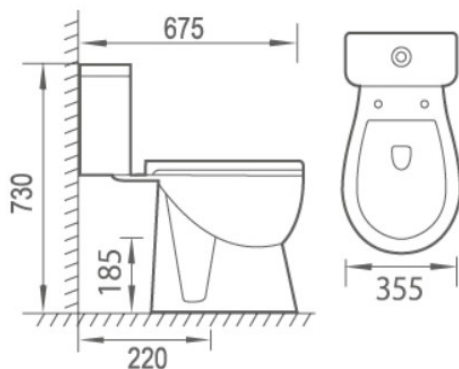

INODORO SALIDA HORIZONTAL

REF. 9003	TAPADERA NORMAL	145.00 €
REF. 9004	TAPADERA DURA	154.00 €