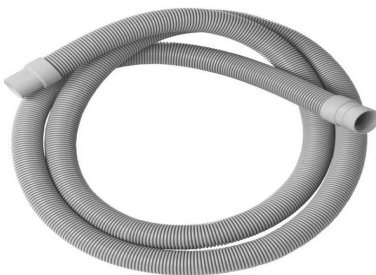

DESAGÜE DE LAVADORA EXTENSIBLE

NUEVO

Medida 0,60 a 1,60 m

REF. 6607	5.20 €