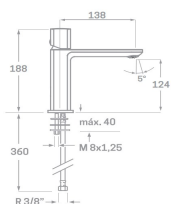

REF. 1414

101.00 €

SERIE FARO

CROMO

MONOMANDO LAVABO

Acabado cromado
 Cartucho de disco cerámico 30 mm
 Latiguillos 360 mm 3/8"
 Certificado AENOR
 Atomizador de latón macho 24/100
 Tornillo de fijación de acero AISI 301