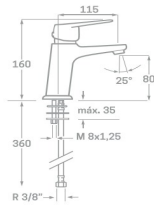

CROMO

MONOMANDO LAVABO

NUEVO

Acabado cromado
 Cartucho de disco cerámico 35 mm
 Latiguillos 360 mm 3/8"
 Certificado AENOR
 Atomizador de latón macho 24/100
 Tornillo de fijación de acero AISI 301

REF. 1461