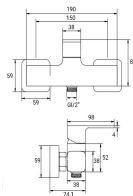

MONOMANDO DUCHA

NUEVO

Acabado negro mate
Cartucho de disco cerámico 26 mm
Excéntricas de latón niquelado
Incluye manual de ducha, soporte y flexo

REF. 1293

89.00 €