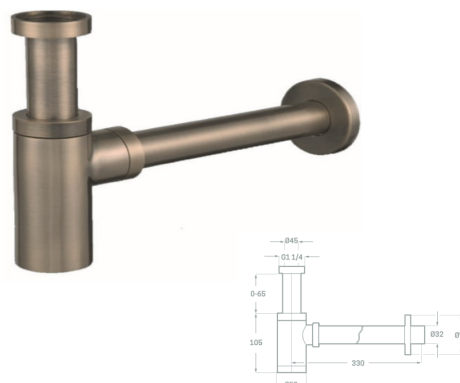

SIFÓN MINIMALISTA

Fabricado en latón
Acabado bronce
Medidas 1" 1/4" X 32 MM

REF. 5324

80.00 €