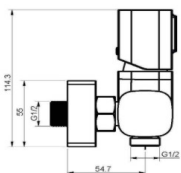

MONOMANDO DUCHA

Acabado negro mate rojo
Cartucho de disco cerámico 26 mm
Excéntricas de latón negro mate
Incluye manual de ducha, soporte y flexo

REF. 1383

98.00 €