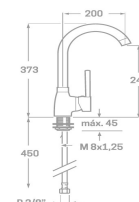

MONOMANDO FREGADERO OSMOSIS CONTROL TOTAL CISNE

Acabado cromado
Cartucho de disco cerámico 35 mm
Latiguillos 360 mm 3/8"
Certificado AENOR
Atomizador de latón macho 24/100
Realce base latón

REF. 4075

108.00 €