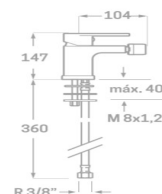

MONOMANDO BIDET

Acabado cromado
Cartucho de disco cerámico 35 mm
Latiguillos 360 mm 3/8"
Certificado AENOR
Atomizador de latón macho 22/100
Tornillo de fijación de acero AISI 301
Rótula orientable

REF. 1402

58.00 €