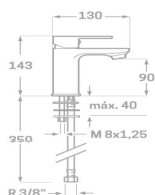

MONOMANDO LAVABO

Acabado negro mate
Cartucho de disco cerámico 35 mm
Latiguillos 360 mm 3/8"
Certificado AENOR
Atomizador de latón macho 24/100
Tornillo de fijación de acero AISI 301

REF. 1451

78.00 €