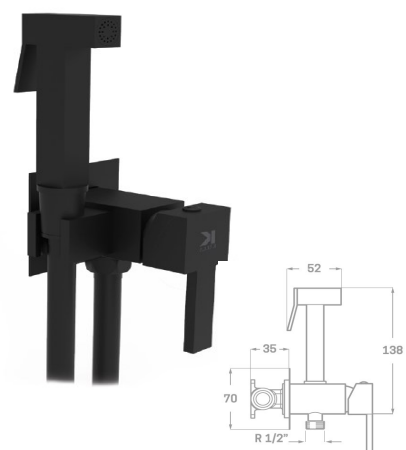

MEZCLADOR COMPACTO BIDET-WC SKARA NEGRO

Acabado negro mate
Cartucho de disco cerámico 25 mm
Flexo reforzado 1,2 m
Manual de latón negro mate
Dos salidas: agua fría y caliente

REF. 2004

89.00 €