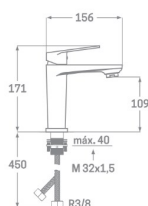

SERIE FINE

CROMO

MONOMANDO LAVABO

NUEVO

Acabado cromado
 Cartucho de disco cerámico 35 mm
 Latiguillos 360 mm 3/8"
 Certificado AENOR
 Atomizador de latón macho 24/100
 Tornillo de fijación de acero AISI 301