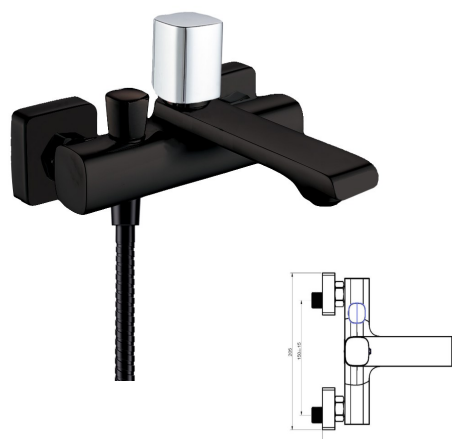

MONOMANDO BAÑO

Acabado negro mate cromado
Cartucho de disco cerámico 26 mm
Excéntricas de latón negro mate
Incluye manual de ducha, soporte y flexo
Inversor automático especial

REF. 1354

131.00 €