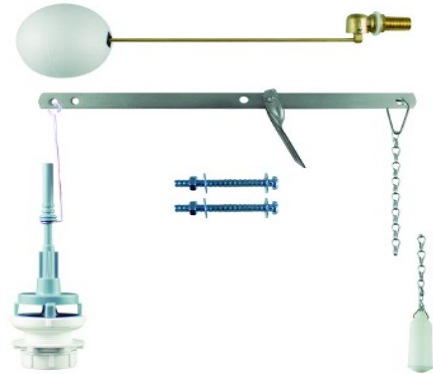

REF. 6404

8.90 €

DESCARGADOR CISTERNA

DESCARGADOR CISTERNA DOBLE PULSADOR UNIVERSAL

Fácil instalación
Compatible con base tipo roca
Recambio disponibles

REF. 6405

7.30 €

DESCARGADOR CISTERNA DOBLE PULSADOR ORIENTABLE