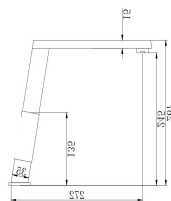

MONOMANDO FREGADERO MINIMALISTA CUADRADO

Acabado cromado
Cartucho de disco cerámico 25 mm
Latiguillos 360 mm 3/8"
Certificado AENOR
Atomizador de latón macho 24/100
Realce base latón

REF. 4031

118.00 €