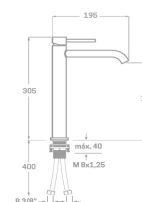

MONOMANDO LAVABO ALTO PLENUM

Acabado cromado cepillado
Cartucho de disco cerámico 25 mm
Latiguillos 360 mm 3/8"
Certificado AENOR
Atomizador de latón macho 16,5/100
Tornillo de fijación de acero AISI 301

REF. 2210

84.00 €