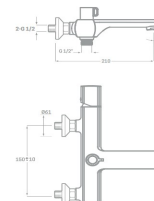

MONOMANDO BAÑO

Acabado cromado
Cartucho de disco cerámico 30 mm
Excéntricas de latón niquelado
Incluye manual de ducha, soporte y flexo
Inversor automático especial

REF. 1344

94.00 €