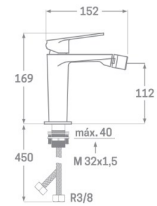

MONOMANDO BIDET

NUEVO

Acabado oro cepillado
Cartucho de disco cerámico 35 mm
Latiguillos 360 mm 3/8"
Certificado AENOR
Atomizador de latón macho 24/100
Tornillo de fijación de acero AISI 301
Rotula orientable

REF. 1212

69.00 €