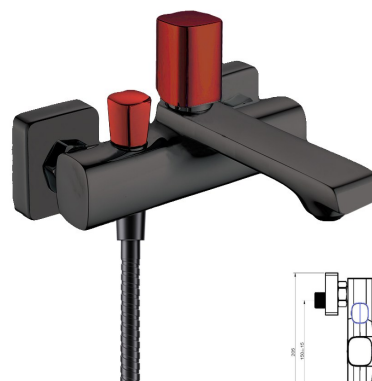

MONOMANDO BAÑO

Acabado negro mate rojo
Cartucho de disco cerámico 26 mm
Excéntricas de latón negro mate
Incluye manual de ducha, soporte y flexo
Inversor automático especial

REF. 1384

132.00 €