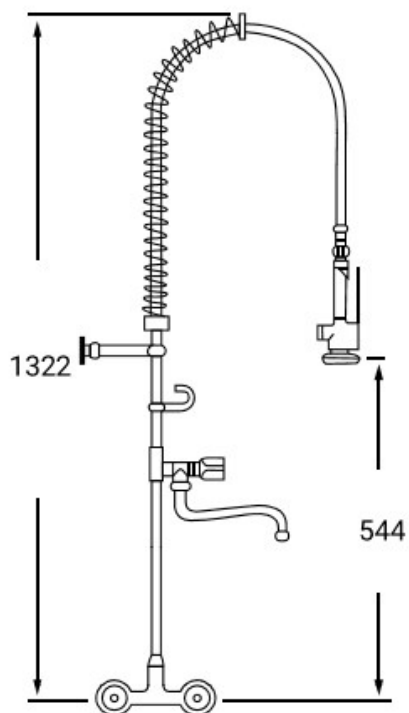

SERIE GRIFERÍA

FREGADERO ENCIMERA

MONOMANDO FREGADERO INDUSTRIAL

NUEVO

Acabado cromado
Monturas de volantes
Latiguillos 360 mm 3/8''
Certificado AENOR
Cabezal flexible de spray
Muelle estable y flexible
Resorte y tubo de acero inoxidable AISI 304
Mango sintético con forma ergonómica
Muy resistente y duradero

REF. 4073

415.00 €