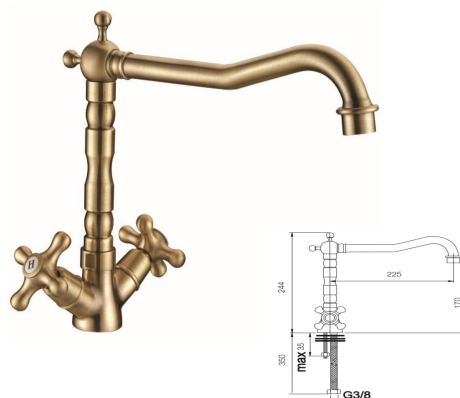

MONOBLOC FREGADERO ROMANO BRONCE

Acabado bronce
Montura cerámica
Latiguillos 360 mm 3/8"
Certificado AENOR
Atomizador de latón hembra 22/100
Realce base latón bronce

REF. 4107

111.00 €