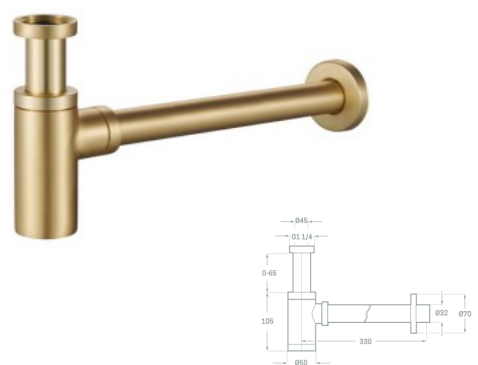

32.00 €

SIFÓN MINIMALISTA

NUEVO

Acabado grafito cepillado
Fabricado en latón
Medida 1" 1/4" X 32 MM

REF. 5321

34.00 €

SIFÓN MINIMALISTA

NUEVO