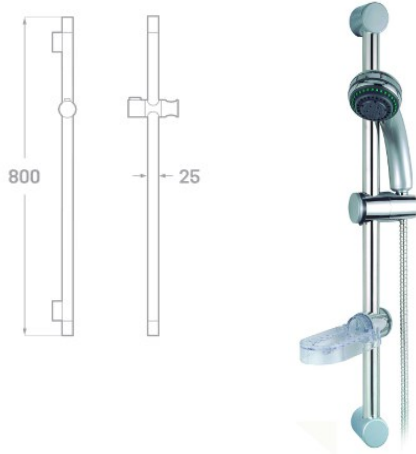

BARRA DE DUCHA MODELO AZAHAR

Acabado cromado
Barra de acero inoxidable
Altura adaptable

REF. 5608

34.00 €

BARRA DE DUCHA

BARRA DE DUCHA MODELO ALBA

NUEVO

Acabado cromado
Barra de acero inoxidable
Manual de ducha alba 4 posiciones
Con membrana anti-cal
Jabonera deslizante
Flexo de ducha reforzado