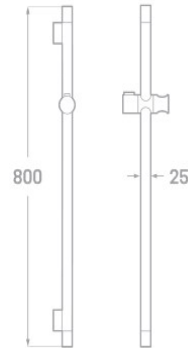

BARRA DE DUCHA MODELO FINE

Acabado cromado
Barra de acero inoxidable
Manual de ducha Calima
Con membrana anti-cal
Flexo de ducha reforzado

REF. 5606

35.00 €