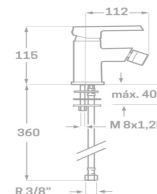

REF. 1431

53.00 €

MONOMANDO BIDET

Acabado cromado
 Cartucho de disco cerámico 35 mm
 Latiguillos 360 mm 3/8"
 Certificado AENOR
 Atomizador de latón macho 24/100
 Tornillo de fijación de acero AISI 301
 Rótula orientable