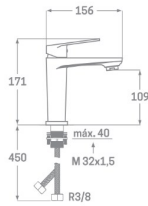

NEGRO MATE

MONOMANDO LAVABO

NUEVO

Acabado negro mate
 Cartucho de disco cerámico 35 mm
 Latiguillos 360 mm 3/8"
 Certificado AENOR
 Atomizador de latón macho 24/100
 Tornillo de fijación de acero AISI 301