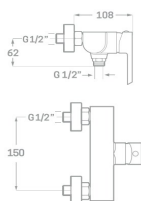

MONOMANDO DUCHA

Acabado cromado
Cartucho de disco cerámico 35 mm
Excéntricas de latón niquelado
Incluye manual de ducha, soporte y flexo

REF. 1433

76.00 €