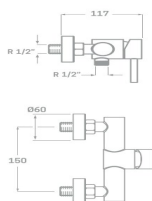

MONOMANDO DUCHA

Acabado negro mate
Cartucho de disco cerámico 35 mm
Excéntricas de latón negro mate
Incluye manual de ducha, soporte y flexo

REF. 1323

107.00 €