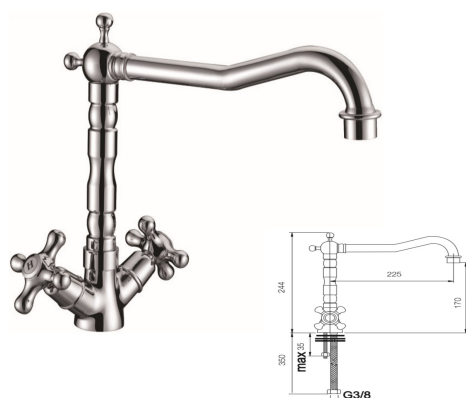

MONOBLOC FREGADERO ROMANO CROMADO

Acabado cromado
Montura cerámica
Latiguillos 360 mm 3/8"
Certificado AENOR
Atomizador de latón hembra 22/100
Realce base latón

REF. 4106

100.00 €