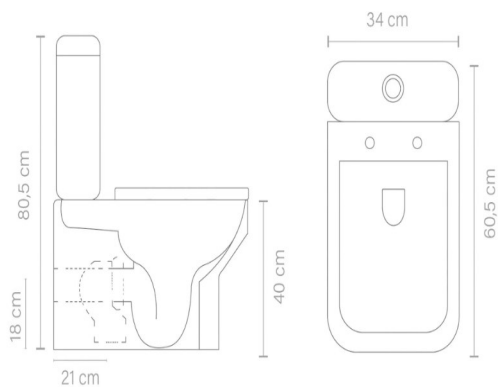

CARACTERÍSTICAS

DOBLE DESCARGA

CIERRE SUAVE

EASY CLICK

FONDO REDUCIDO

PORCELANA
VITRIFICADA

SALIDA DUAL