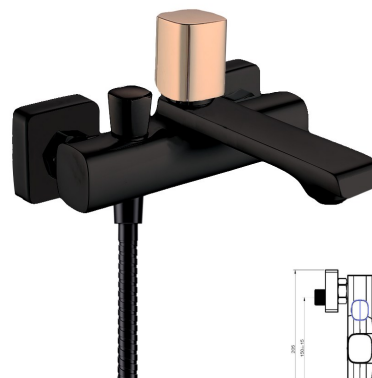

83.00 €

MONOMANDO DUCHA

Acabado negro mate dorado
 Cartucho de disco cerámico 26 mm
 Excéntricas de latón negro mate
 Incluye manual de ducha, soporte y flexo

REF. 1373

98.00 €

MONOMANDO BAÑO

Acabado negro mate dorado
 Cartucho de disco cerámico 26 mm
 Excéntricas de latón negro mate
 Incluye manual de ducha, soporte y flexo
 Inversor automático especial