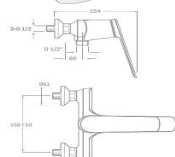

MONOMANDO DUCHA

Acabado cromado
Cartucho de disco cerámico 35 mm
Excéntricas de latón niquelado
Incluye manual de ducha, soporte y flexo

REF. 1333

68.00 €