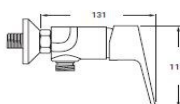

MONOMANDO DUCHA

Acabado negro mate
Cartucho de disco cerámico 35 mm
Excéntricas de latón niquelado negro mate
Incluye manual de ducha, soporte y flexo

REF. 1563

92.00 €