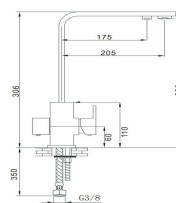

MONOMANDO FREGADERO OSMOSIS MINIMALISTA

Acabado cromado
Cartucho de disco cerámico 35 mm
Latiguillos 360 mm 3/8"
Certificado AENOR
Atomizador de latón macho 24/100
Realce base latón

REF. 4079

191.00 €