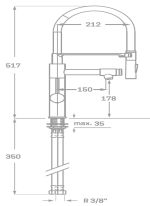

Acabado cromado negro mate
Cartucho de disco cerámico 35 mm
Latiguillos 360 mm 3/8"
Certificado AENOR
Atomizador de latón macho 24/100
Realce base latón

REF. 4087

172.00 €