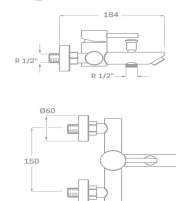

MONOMANDO BAÑO

Acabado negro mate
Cartucho de disco cerámico 35 mm
Excéntricas de latón negro mate
Incluye manual de ducha, soporte y flexo
Inversor automático especial

REF. 1324

117.00 €