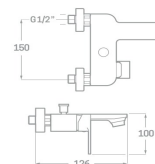

MONOMANDO BAÑO

Acabado cromado
Cartucho de disco cerámico 35 mm
Excéntricas de latón niquelado
Incluye manual de ducha, soporte y flexo
Inversor automático especial

REF. 1404

112.00 €