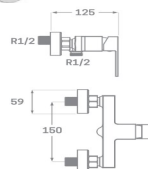

MONOMANDO DUCHA

NUEVO

Acabado cromado
Cartucho de disco cerámico 35 mm
Excéntricas de latón niquelado
Incluye manual de ducha, soporte y flexo

REF. 1203

76.00 €