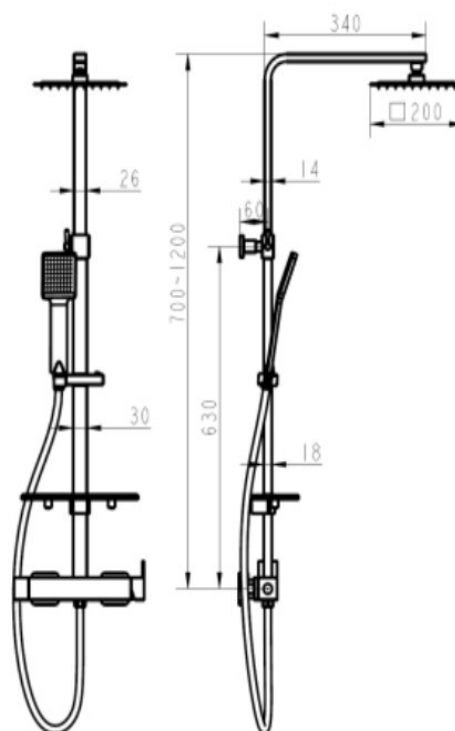

COLUMNA DE DUCHA MONOMANDO

NUEVO

Monomando ducha serie Estelar oro cepillado
Extensible: 800-1350 mm
Soporte manual de ducha deslizante
Manual de ducha con membrana anti-cal
Rociador extraplano acero inoxidable anti-cal
Flexo de ducha acero reforzado 170 cm