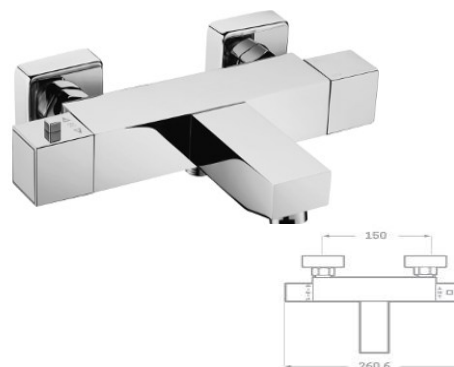

TERMOSTÁTICA BAÑO SKARA

Acabado cromado
Cartucho termostático de latón
Regulación automática de temperatura a 38°C
Incluye manual de ducha, soporte y flexo

REF. 2806

146.00 €