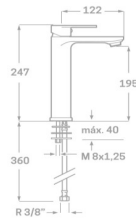

MONOMANDO LAVABO ALTO LEGEND

Acabado cromado
Cartucho de disco cerámico 35 mm
Latiguillos 360 mm 3/8"
Certificado AENOR
Atomizador de latón macho 24/100
Tornillo de fijación de acero AISI 301

REF. 2205

90.00 €