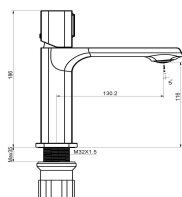

MONOMANDO LAVABO

Acabado negro mate
Cartucho de disco cerámico 26 mm
Latiguillos 360 mm 3/8"
Certificado AENOR
Atomizador de latón macho 24/100
Tornillo de fijación de acero AISI 301

REF. 1361

84.00 €