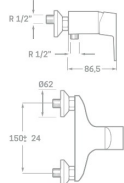

MONOMANDO DUCHA

Acabado cromado
Cartucho de disco cerámico 40 mm
Excéntricas de latón niquelado
Incluye manual de ducha, soporte y flexo

REF. 1513

54.00 €