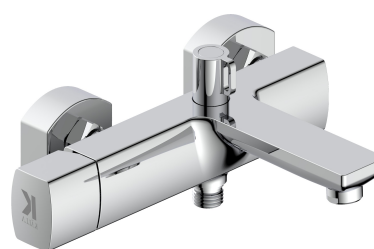

REF. 1342

58.00 €

MONOMANDO DUCHA

Acabado cromado
 Cartucho de disco cerámico 30 mm
 Excéntricas de latón niquelado
 Incluye manual de ducha, soporte y flexo

REF. 1343

74.00 €

MONOMANDO BAÑO

Acabado cromado
 Cartucho de disco cerámico 30 mm
 Excéntricas de latón niquelado
 Incluye manual de ducha, soporte y flexo
 Inversor automático especial