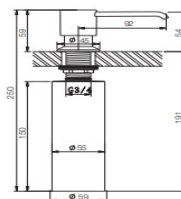

DISPENSADOR DE JABÓN ACERO INOXIDABLE

Acabado acero inoxidable
Dispensador jabón cocina
Linea redonda

REF. 4110

27.00 €