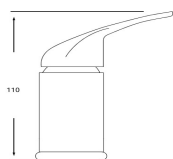

MONOMANDO LAVABO

NUEVO

Acabado cromado
Cartucho de disco cerámico 40 mm
Certificado AENOR

REF. 2701

58.00 €