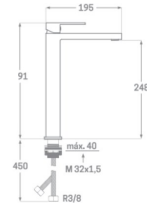

MONOMANDO LAVABO ALTO KUBIC

NUEVO

Acabado cromado
Cartucho de disco cerámico 40 mm
Latiguillos 360 mm 3/8"
Certificado AENOR
Tornillo de fijación de acero AISI 301

REF. 2222

71.00 €