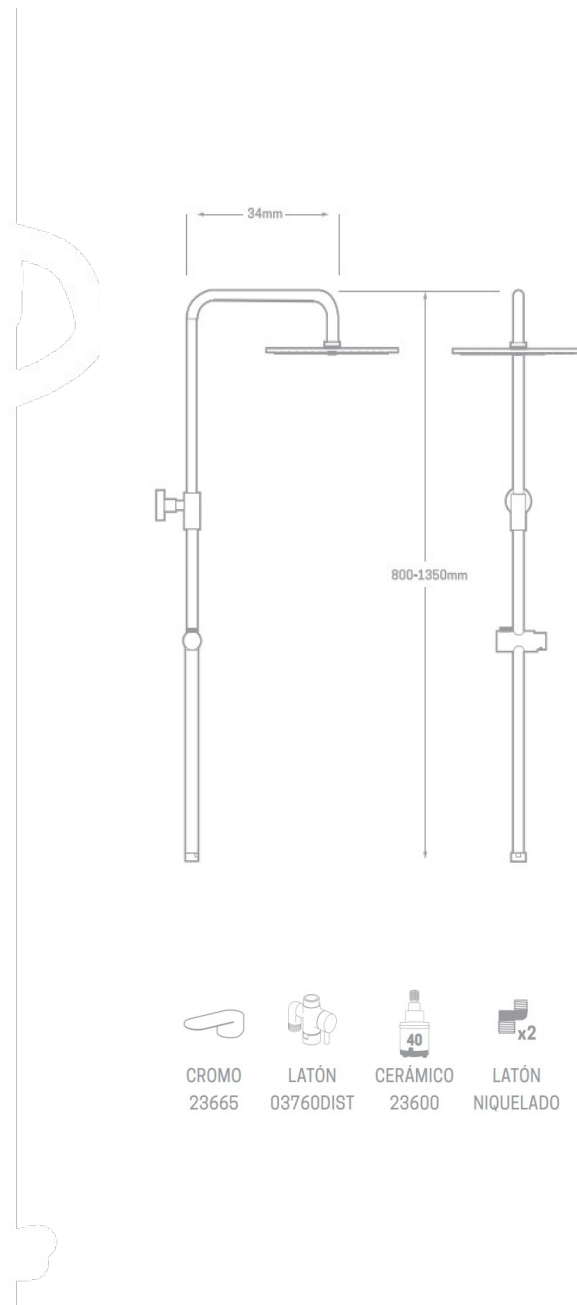

SERIE BASIC

CROMO

COLUMNA DE DUCHA MONOMANDO

Monomando ducha Basic
Extensible: 800-1350 mm
Soporte manual de ducha deslizante
Manual de ducha con membrana anti-cal
Rociador extraplano acero inoxidable anti-cal
Flexo de ducha acero reforzado 170 cm

REF. 1555	20 CM	171.00 €
REF. 1556	25 CM	178.00 €