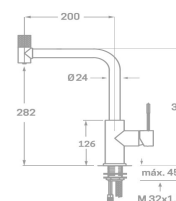

Acabado cromado
Cartucho de disco cerámico 35 mm
Latiguillos 360 mm 3/8"
Certificado AENOR
Atomizador de latón macho 24/100
Realce base latón

REF. 4077

110.00 €