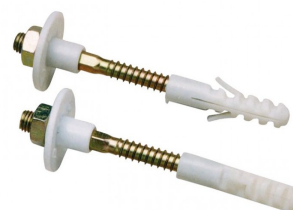

JUEGO TORNILLO LAVABO

Tuerca gruesa latón
Medidas M8 x 90 / M10 x 100 mm

REF. 7511	M8 X 90	1.50 €
REF. 7512	M10 X 100	1.50 €