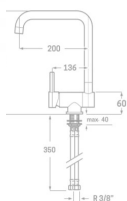

Acabado cromado
 Cartucho de disco cerámico 40 mm
 Latiguillos 360 mm 3/8"
 Certificado AENOR
 Atomizador de latón macho 24/100
 Realce base latón

REF. 4052

37.00 €

SERIE GRIFERÍA

FREGADERO ENCIMERA

MONOMANDO FREGADERO LIVORNO ABATIBLE