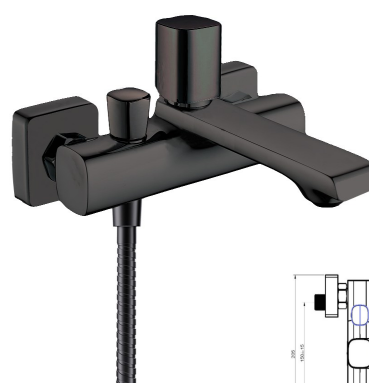

MONOMANDO BAÑO

Acabado negro mate
Cartucho de disco cerámico 26 mm
Excéntricas de latón negro mate
Incluye manual de ducha, soporte y flexo
Inversor automático especial

REF. 1364

125.00 €