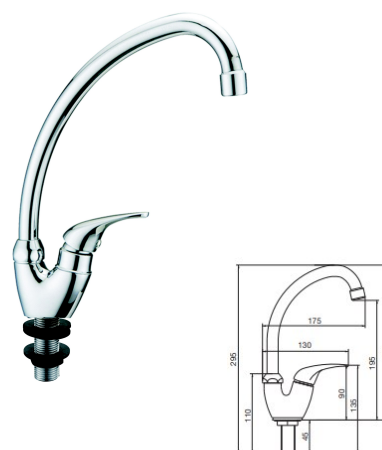

25.00 €

MONOMANDO FREGADERO ACERO INOXIDABLE

Acabado cromado
Entrada de agua rosca gas macho 1/2"
Cartucho de disco cerámico 25 mm
Atomizador de latón hembra 22/100

REF. 3015

26.00 €

MONOMANDO FREGADERO CAÑO GIRATORIO