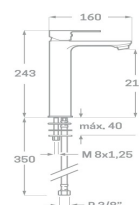

MONOMANDO LAVABO ALTO SKARA

Acabado negro mate
Cartucho de disco cerámico 35 mm
Latiguillos 360 mm 3/8"
Certificado AENOR
Atomizador de latón macho 24/100
Tornillo de fijación de acero AISI 301

REF. 2216

99.00 €