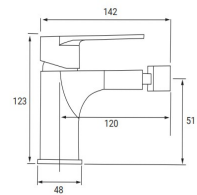

MONOMANDO BIDET

NUEVO

Acabado negro mate dorado
Cartucho de disco cerámico 35 mm
Latiguillos 360 mm 3/8"
Certificado AENOR
Atomizador de latón hembra 22/100
Tornillo de fijación de acero AISI 301
Rótula orientable

REF. 1272

99.00 €