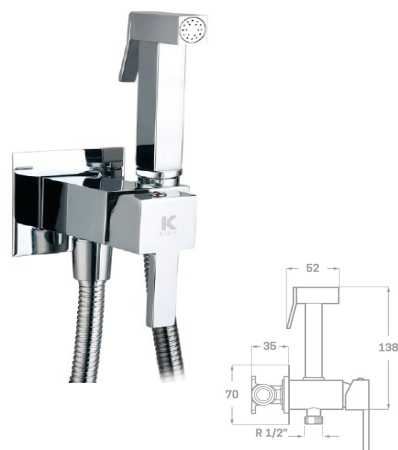

69.00 €

MEZCLADOR COMPACTO BIDET-WC ERGOS NEGRO

Acabado negro mate
Cartucho de disco cerámico 25 mm
Flexo reforzado 1,2 m
Manual de latón negro mate
Dos salidas: agua fría y caliente

REF. 2002

83.00 €

MEZCLADOR COMPACTO BIDET-WC SKARA