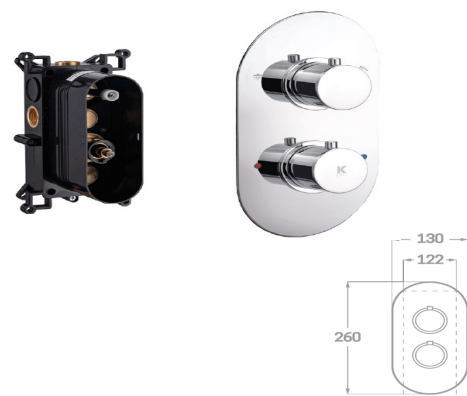

TERMOSTÁTICA DUCHA EMPOTRADO DESING 2 VIAS

Acabado cromado
Cartucho termostático
Latón cromado
Mezclador de agua fría y caliente
2 salidas hembra 1/2"

REF. 2148

171.00 €