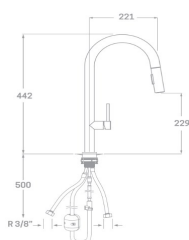

SERIE GRIFERÍA

FREGADERO EXTRAÍBLE

MONOMANDO FREGADERO EXTRAÍBLE PLENUM DESING

NUEVO

Acabado cromado o cepillado
Cartucho de disco cerámico 35 mm
Latiguillos 360 mm 3/8"
Certificado AENOR
Atomizador de latón macho 24/100
Realce base latón

REF. 4012 CROMADO 133.00 €
REF. 4013 CEPILLADO 123.00 €