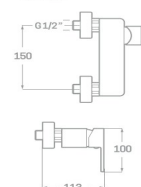

MONOMANDO DUCHA

Acabado cromado
Cartucho de disco cerámico 35 mm
Excéntricas de latón niquelado
Incluye manual de ducha, soporte y flexo

REF. 1443

83.00 €