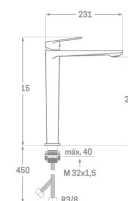

MONOMANDO LAVABO ALTO FINE

NUEVO

Acabado negro mate
Cartucho de disco cerámico 35 mm
Latiguillos 360 mm 3/8"
Certificado AENOR
Atomizador de latón macho 24/100
Tornillo de fijación de acero AISI 301

REF. 2220

86.00 €