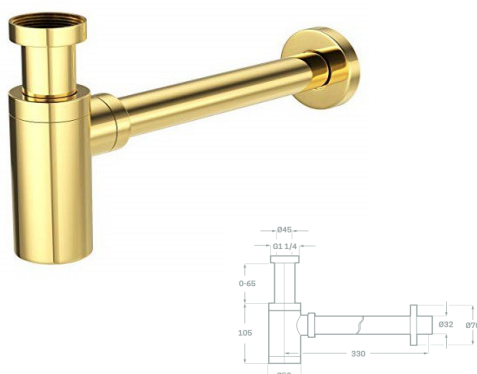

SIFÓN MINIMALISTA

Fabricado en latón
Acabado bronce
Medidas 1" 1/4" X 32 MM

REF. 5324

80.00 €

SIFÓN MINIMALISTA

Fabricado en latón
Acabado oro
Medidas 1" 1/4" X 32 MM

REF. 5325

68.00 €