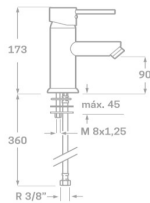

Acabado cromado
 Cartucho de disco cerámico 40 mm
 Latiguillos 360 mm 3/8"
 Certificado AENOR
 Atomizador de latón macho 24/100
 Tornillo de fijación de acero AISI 301

REF. 1501

47.00 €

MONOMANDO BIDET

Acabado cromado
 Cartucho de disco cerámico 40 mm
 Latiguillos 360 mm 3/8"
 Certificado AENOR
 Atomizador de latón macho 24/100
 Tornillo de fijación de acero AISI 301
 Rótula orientable