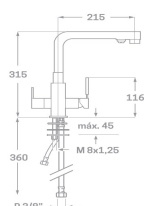

MONOMANDO FREGADERO OSMOSIS ROMA

Acabado cromado o acero inox. 316
Cartucho de disco cerámico 35 mm
Latiguillos 360 mm 3/8"
Certificado AENOR
Atomizador de latón macho 24/100
Realce base latón o acero inox. 316

REF. 4082 CROMADO 102.00 €
REF. 4083 ACERO INOX. 316 143.00 €