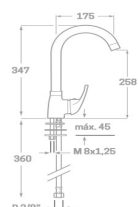

MONOMANDO FREGADERO BRESCIA TIERRA

Acabado tierra Francia brillo
Cartucho de disco cerámico 40 mm
Latiguillos 360 mm 3/8''
Certificado AENOR
Atomizador de latón macho 24/100
Realce base latón tierra Francia brillo

REF. 4047

64.00 €