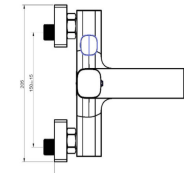

MONOMANDO BAÑO

Acabado negro mate rojo
Cartucho de disco cerámico 26 mm
Excéntricas de latón negro mate
Incluye manual de ducha, soporte y flexo
Inversor automático especial

REF. 1384

132.00 €