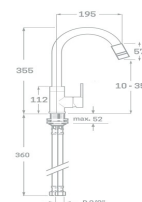

MONOMANDO FREGADERO OMNIA NEGRO

NUEVO

Acabado negro cromado cepillado
Cartucho de disco cerámico 35 mm
Latiguillos 360 mm 3/8"
Certificado AENOR
Atomizador de latón macho 24/100 de dos posiciones
Realce base latón cromado cepillado

REF. 4007

66.00 €