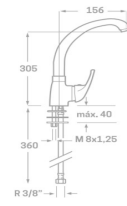

MONOMANDO FREGADERO NAPOLIS

Acabado cromado
Cartucho de disco cerámico 35 mm
Latiguillos 360 mm 3/8"
Certificado AENOR
Atomizador de latón macho 24/100
Realce base latón

REF. 4042 CAÑO TUBO

45.00 €

REF. 4124 CAÑO FUNDIDO

59.00 €