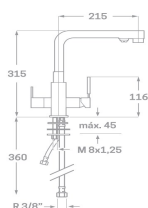

REF. 4077

110.00 €

SERIE GRIFERÍA

FREGADERO OSMOSIS

MONOMANDO FREGADERO OSMOSIS RECTO NEGRO

Acabado negro mate
 Cartucho de disco cerámico 35 mm
 Latiguillos 360 mm 3/8"
 Certificado AENOR
 Atomizador de latón macho 24/100
 Realce base latón