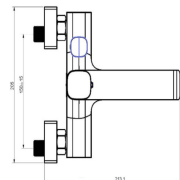

MONOMANDO BAÑO

NUEVO

Acabado negro mate blanco
Cartucho de disco cerámico 26 mm
Excéntricas de latón negro mate
Incluye manual de ducha, soporte y flexo
Inversor automático especial

REF. 1394

131.00 €