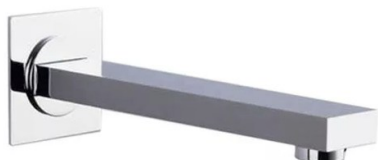

REF. 2152

80.00 €

SERIE GRIFERÍA EMPOTRADO

CAÑO PARED SKARA

NUEVO

Acabado cromado
Linea cuadrada
Medida: 180 mm

REF. 2113

44.00 €