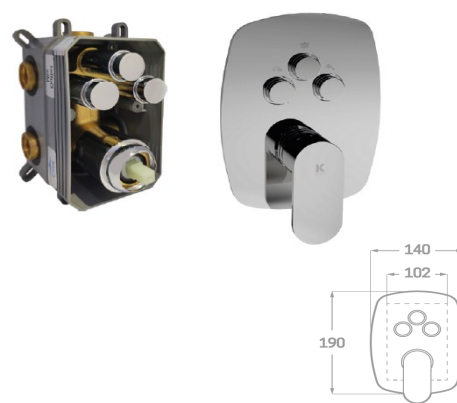

MONOMANDO DUCHA EMPOTRADO LEGEND 3 VIAS

Acabado cromado
Cartucho de disco cerámico 35 mm
Latón cromado
Maneta serie Legend
Mezclador de agua fría y caliente
3 salidas hembra 1/2"

REF. 2144

154.00 €