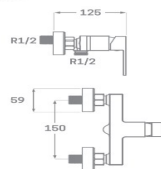

MONOMANDO DUCHA

NUEVO

Acabado negro mate
Cartucho de disco cerámico 25 mm
Excéntricas de latón negro mate
Incluye manual de ducha, soporte y flexo

REF. 1493

72.00 €