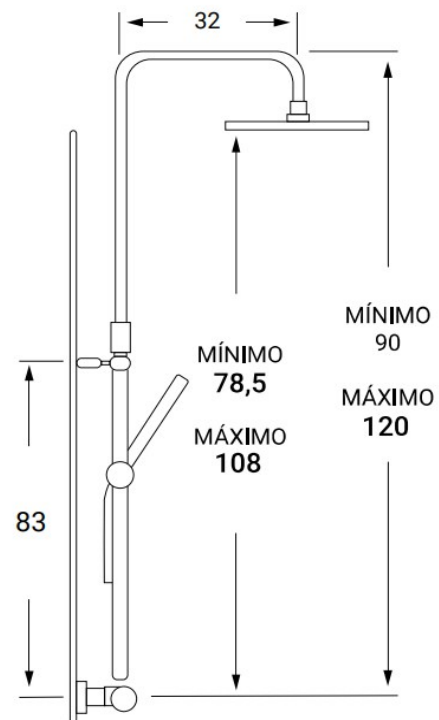

SERIE PLENUM

NEGRO MATE

COLUMNA DE DUCHA MONOMANDO

NUEVO

Monomando ducha serie Preinium negro mate
Extensible: 800-1350 mm
Soporte manual de ducha deslizante
Manual de ducha con membrana anti-cal
Rociador extraplano acero inoxidable anti-cal
Flexo de ducha acero reforzado 170 cm
Jabonera incluida acabado negro

REF. 1325 20 CM

169.00 €