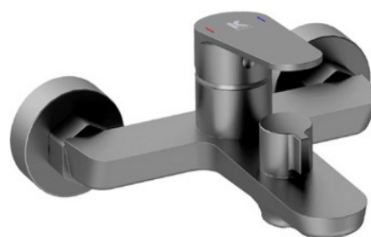

MONOMANDO BAÑO

NUEVO

Acabado grafito cepillado
Cartucho de disco cerámico 35 mm
Excéntricas de latón grafito cepillado
Incluye manual de ducha, soporte y flexo
Inversor automático especial

REF. 1224

96.00 €