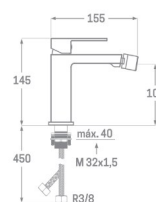

MONOMANDO BIDET

NUEVO

Acabado grafito cepillado
Cartucho de disco cerámico 35 mm
Latiguillos 360 mm 3/8"
Certificado AENOR
Atomizador de latón macho 24/100
Tornillo de fijación de acero AISI 301
Rótula orientable

REF. 1482

69.00 €