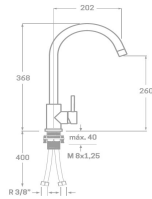

REF. 4005

148.00 €

SERIE GRIFERÍA

FREGADERO ENCIMERA

MONOMANDO FREGADERO PLENUM

Acabado cromado cepillado
 Cartucho de disco cerámico 35 mm
 Latiguillos 360 mm 3/8"
 Certificado AENOR
 Atomizador de latón macho 24/100
 Realce base latón cromado cepillado