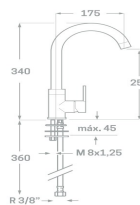

MONOMANDO FREGADERO OMNIA

Acabado cromado
Cartucho de disco cerámico 35 mm
Latiguillos 360 mm 3/8"
Certificado AENOR
Atomizador de latón macho 24/100
Realce base latón

REF. 4043

49.00 €