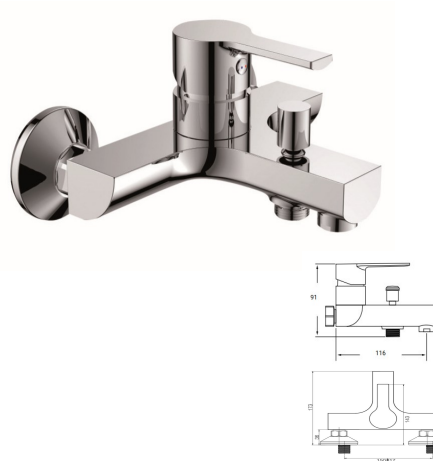

MONOMANDO BAÑO

Acabado cromado
Cartucho de disco cerámico 35 mm
Excéntricas de latón niquelado
Incluye manual de ducha, soporte y flexo
Inversor automático especial

REF. 1534

90.00 €