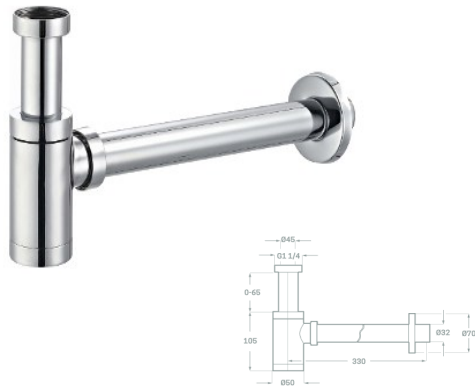

SIFONES

SIFÓN MINIMALISTA

Acabado cromado
Fabricado en latón
Medida 1" 1/4" X 32 MM

REF. 5319

25.00 €