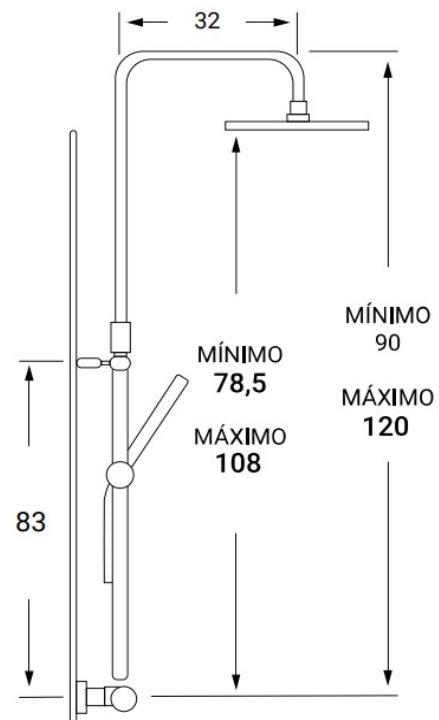

REF. 1314

140.00 €

SERIE PLENUM

ORO CEPILLADO

COLUMNA DE DUCHA MONOMANDO

NUEVO

Monomando ducha serie Plenum oro cepillado
Extensible: 800-1350 mm
Soporte manual de ducha deslizante
Manual de ducha con membrana anti-cal
Rociador extraplano acero inoxidable anti-cal
Flexo de ducha acero reforzado 170 cm
Jabonera incluida acabado oro