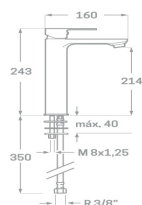

NUEVO

Acabado oro cepillado
 Cartucho de disco cerámico 40 mm
 Latiguillos 360 mm 3/8"
 Certificado AENOR
 Tornillo de fijación de acero AISI 301

REF. 2214

125.00 €

MONOMANDO LAVABO ALTO SKARA

Acabado cromado
 Cartucho de disco cerámico 35 mm
 Latiguillos 360 mm 3/8"
 Certificado AENOR
 Atomizador de latón macho 24/100
 Tornillo de fijación de acero AISI 301