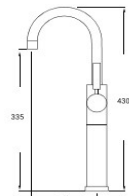

MONOMANDO LAVABO ALTO GOLD

NUEVO

Acabado cromado
Cartucho de disco cerámico 35 mm
Latiguillos 360 mm 3/8"
Certificado AENOR
Tornillo de fijación de acero AISI 301

REF. 2204

121.00 €