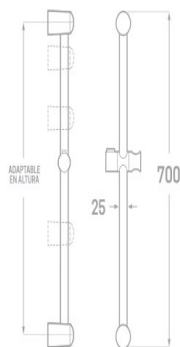

BARRA DE DUCHA MODELO CALIMA

Acabado cromado
Barra de acero inoxidable
Altura adaptable
Manual de ducha Calima 5 posiciones
Con membrana anti-cal
Flexo de ducha reforzado

REF. 5607

34.00 €