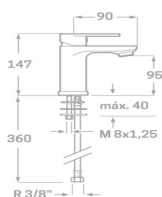

MONOMANDO LAVABO

Acabado negro mate
Cartucho de disco cerámico 35 mm
Latiguillos 360 mm 3/8"
Certificado AENOR
Atomizador de latón macho 24/100
Tornillo de fijación de acero AISI 301

REF. 1421

66.00 €