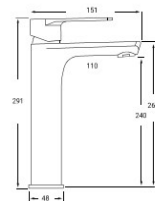

MONOMANDO LAVABO ALTO ESTELAR

NUEVO

Acabado oro cepillado
Cartucho de disco cerámico 35 mm
Latiguillos 360 mm 3/8"
Certificado AENOR
Tornillo de fijación de acero AISI 301

REF. 2208

159.00 €