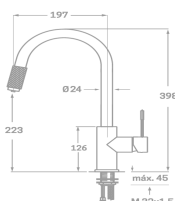

Acabado cromado
Cartucho de disco cerámico 35 mm
Latiguillos 360 mm 3/8"
Certificado AENOR
Atomizador de latón macho 24/100
Realce base latón

REF. 4076

110.00 €