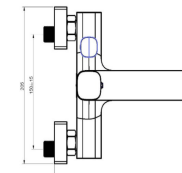

MONOMANDO BAÑO

Acabado negro mate
Cartucho de disco cerámico 26 mm
Excéntricas de latón negro mate
Incluye manual de ducha, soporte y flexo
Inversor automático especial

REF. 1364

125.00 €