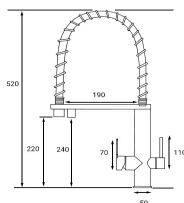

MONOMANDO FREGADERO OSMOSIS ACERO INOXIDABLE NEGRO

Acabado acero inoxidable negro mate
Cartucho de disco cerámico 35 mm
Latiguillos 360 mm 3/8"
Certificado AENOR
Atomizador de latón macho 24/100
Realce base latón cromado acero inoxidable

REF. 4089

220.00 €