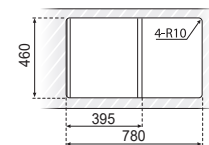

Instalación