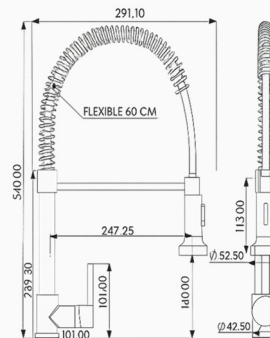

GRIFERÍA FREGADERO EXTENSIBLE

MONOMANDO FREGADERO SEGOVIA

NUEVO

Acabado cromado
Cartucho de disco cerámico 35 mm
Latiguillos 360 mm 3/8"
Certificado AENOR
Fijación por racor roscado
Manguera imantada

REF. 4806

149.00 €