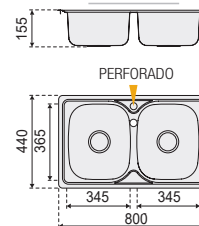

Instalación