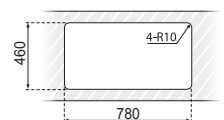

Tapón INOX INCLUIDO / Tapón NEGRO OPCIONAL

SET TAPÓN NEGRO

8360

PVP

30,00 €