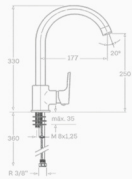

MONOMANDO FREGADERO SINUA

Acabado cromado
Cartucho de disco cerámico 35 mm
Latiguillos 360 mm 3/8"
Certificado AENOR
Atomizador de latón macho 24/100

REF. 4041

63.00 €