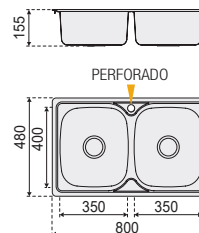

Tapón INOX INCLUIDO / Tapón NEGRO OPCIONAL

SET TAPÓN NEGRO

8360

PVP

30,00 €