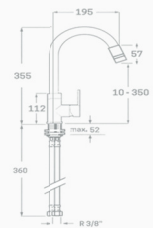

MONOMANDO FREGADERO OMNIA

Acabado negro cromado cepillado
Cartucho de disco cerámico 35 mm
Latiguillos 360 mm 3/8"
Certificado AENOR
Atomizador de latón macho 24/100 de dos posiciones

REF. 4007

69.00 €