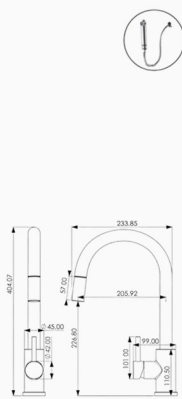

MONOMANDO FREGADERO IBIZA

NUEVO

Acabado oro rosa cepillado
Cartucho de disco cerámico 35 mm
Latiguillos 360 mm 3/8"
Certificado AENOR

REF. 4669

104.00 €