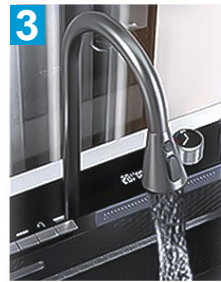

## GRIFO EXTRAIBLE 60 CM CON 3 FUNCIONES