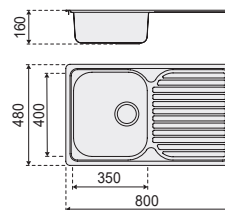

Mod. Viena

Fregadero. Sobre encimera elevado

- Modelo de **una sola pieza**, para cubrir las necesidades del trayecto, el transporte y para proteger la instalación.
- **Base de acero inoxidable AISI 304**, con liso brillante y tacto suave y sedoso.
- **Moderno, competitivo, económico y práctico.**
- Multifunción, buena calidad y alta resistencia.
- Estilo **actual y moderno.**
- Incluye: válvula canasta 3 1/2" con rebosadero, desagüe tradicional y sifón.

440 x 240 x 20

TABLA DE CORTE

Ref. **8349**

PVP **28,00 €**

Material Madera

Embalaje 10 Uds.

800 x 480 mm

	ACERO INOX.	NEGRO
Ref.	4951	4911
PVP	93,00 €	134,00 €
Acabado	PULIDO	ARENADO
Material	AISI 304	AISI 304
Espesor	0,6 mm	0,6 mm
Embalaje	5 Uds.	5 Uds.

Medidas

Instalación

800 x 440 mm

	ACERO INOX.	NEGRO
Ref.	4952	4912
PVP	93,00 €	134,00 €
Acabado	PULIDO	ARENADO
Material	AISI 304	AISI 304
Espesor	0,6 mm	0,6 mm
Embalaje	5 Uds.	5 Uds.

Tapón INOX INCLUIDO / Tapón NEGRO OPCIONAL

TAPÓN NEGRO

4122

PVP

17,00 €