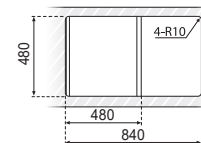

Instalación