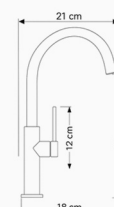

MONOMANDO FREGADERO CACERES

NUEVO

Acabado blanco mate
Cartucho de disco cerámico 35 mm
Latiguillos 360 mm 3/8"
Certificado AENOR
Atomizador de latón macho 24/100

REF. 4714 99.00 €