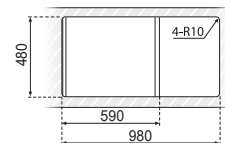

ACERO INOX.

Ref. **8368**

PVP **294,00 €**

Acabado **PULIDO**

Material **AISI 304**

Espesor **1,2 mm**

Embalaje **1 Ud.**