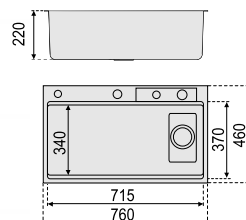

760 x 465 x 220 mm

NEGRO FREGADERO + GRIFO

Ref	8394
PVP	590,00 €
Acabado	ARENADO
Material	AISI 304
Espesor	3 + 0.9 mm
Embalaje	1 KIT

Medidas

Instalación

760 x 460 x 220 mm

NEGRO FREGADERO + GRIFO

Ref	8396
PVP	440,00 €
Acabado	ARENADO
Material	AISI 304
Espesor	3 + 0.9 mm
Embalaje	1 KIT

Medidas

Instalación

750 x 460 x 220 mm

NEGRO FREGADERO + GRIFO

Ref	8697
PVP	480,00 €
Acabado	ARENADO
Material	AISI 304
Espesor	3 + 0.9 mm
Embalaje	1 KIT

Medidas

Instalación