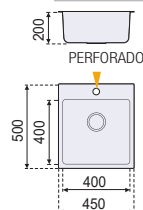

Serie Boston

Fregadero. Sobre encimera / Bajo encimera (opcional)

- Los fregaderos romos ofrecen un "Aspecto moderno" resultado de su alta calidad, su funcionalidad y su practicidad.
- Base de acero inoxidable AISI 304, con liso brillante y tacto suave y sedoso.
- Material con excelente textura e impecable homogeneidad.
- Un diseño entre moderno y clásico cuyo estilo es altamente funcional.
- Posibilidad de montaje: bajo encimera o sobre encimera.
- Incluye: válvula canasta 3 1/2" con rebosadero, desagüe tradicional y sifón.
- Opción de escurridor a juego.

398 x 230 x 55

ESCURRIDOR

Ref. **8378**

PVP **38,00 €**

Material AISI 304

Embalaje 10 Uds.

440 x 240 x 20

TABLA DE CORTE

Ref. **8349**

PVP **28,00 €**

Material Madera

Embalaje 10 Uds.

450 x 500 mm

	ACERO INOX.	NEGRO
Ref.	4615	4676
PVP	162,00 €	213,00 €
Acabado	PULIDO	ARENADO
Material	AISI 304	
Espesor	1 mm	0,8 mm
Embalaje	5 Uds.	5 Uds.

NOUEVO PRÓXIMAMENTE

Medidas

Instalación

Sobre encimera

Bajo encimera

500 x 500 mm

	ACERO INOX.	NEGRO
Ref.	4616	4677
PVP	181,00 €	236,00 €
Acabado	PULIDO	ARENADO
Material	AISI 304	
Espesor	1 mm	0,8 mm
Embalaje	5 Uds.	5 Uds.

Medidas

Sobre encimera

Bajo encimera

550 x 500 mm

	ACERO INOX.	NEGRO
Ref.	4617	4678
PVP	192,00 €	247,00 €
Acabado	PULIDO	ARENADO
Material	AISI 304	
Espesor	1 mm	0,8 mm
Embalaje	5 Uds.	5 Uds.

Medidas

Sobre encimera

Bajo encimera

760 x 500 mm

	ACERO INOX.	NEGRO
Ref.	4618	4679
PVP	194,00 €	259,00 €
Acabado	PULIDO	ARENADO
Material	AISI 304	
Espesor	1 mm	0,8 mm
Embalaje	5 Uds.	5 Uds.

Medidas

Sobre encimera

Bajo encimera

Tapón INOX INCLUIDO / Tapón NEGRO INCLUIDO