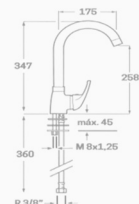

MONOMANDO FREGADERO BRESCIA TIERRA

Acabado tierra Francia brillo
Cartucho de disco cerámico 40 mm
Latiguillos 360 mm 3/8"
Certificado AENOR
Atomizador de latón macho 24/100

REF. 4047

64.00 €