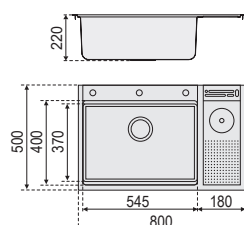

Fregadero APOLO - Sobre encimera

ACCESORIOS:

FREGADERO + ACCESORIOS

800 x 500 x 220 mm

ACERO INOX.	
Ref.	8398
PVP	390,00 €
Acabado	PULIDO
Material	AISI 304
Espesor	3 + 1.2 mm
Embalaje	1 KIT

800 x 500 x 220 mm

NEGRO	
Ref.	8399
PVP	440,00 €
Acabado	ARENADO
Material	AISI 304
Espesor	3 + 1.2 mm
Embalaje	1 KIT

Medidas

Instalación