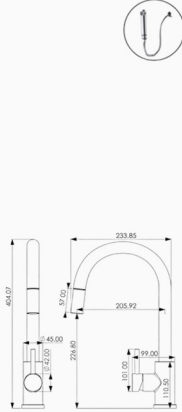

GRIFERÍA FREGADERO EXTRAÍBLE

MONOMANDO FREGADERO IBIZA

NUEVO

Acabado oro mate
Cartucho de disco cerámico 35 mm
Latiguillos 360 mm 3/8"
Certificado AENOR

REF. 4668

104.00 €