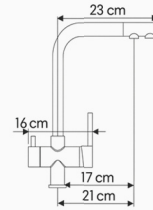

MONOMANDO FREGADERO VIOLETA PLUS

NUEVO

Acabado cromado cepillado
Cartucho de disco cerámico 35 mm
Tres vías agua fría, caliente y osmosis
Latiguillos 360 mm 3/8"
Certificado AENOR

REF. 4881

124.00 €