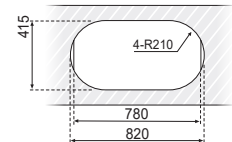

Instalación