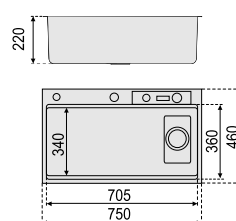

760 x 465 x 220 mm

NEGRO FREGADERO + GRIFO

Ref	8394
PVP	590,00 €
Acabado	ARENADO
Material	AISI 304
Espesor	3 + 0.9 mm
Embalaje	1 KIT

Medidas

Instalación

760 x 460 x 220 mm

NEGRO FREGADERO + GRIFO

Ref	8396
PVP	440,00 €
Acabado	ARENADO
Material	AISI 304
Espesor	3 + 0.9 mm
Embalaje	1 KIT

Medidas

Instalación

750 x 460 x 220 mm

NEGRO FREGADERO + GRIFO

Ref	8697
PVP	480,00 €
Acabado	ARENADO
Material	AISI 304
Espesor	3 + 0.9 mm
Embalaje	1 KIT

Medidas

Instalación