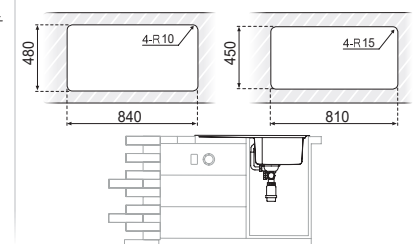

Instalación

840 x 480 mm
Sobre encimera

810 x 450 mm
Bajo encimera

PVP			
REF.	Negro	8325	330,00 €
REF.	Gris	8326	330,00 €
REF.	Blanco	8327	330,00 €
MATERIAL	CUARZO Y RESINA		
ESPESOR	10 MM		
EMBALAJE	UNITARIO