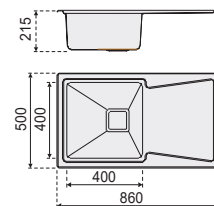

ACERO INOX.

Ref. **8367**

PVP **245,00 €**

Acabado **PULIDO**

Material **AISI 304**

Espesor **1,2 mm**

Embalaje **1 Ud.**

Medidas