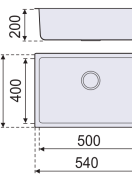

Serie Berlín

Fregadero. Bajo encimera / Sobre encimera (opcional)

- De alta Calidad, Simple y Práctico, representa un estilo de vida actual.
- Base de acero inoxidable AISI 304, con liso brillante y tacto suave y sedoso.
- Diseño elegante, con ángulos y bordes limpios, nitidos.
- Material Pulido y Liso.
- Gran Uniformidad y Suavidad.
- Posibilidad de montaje: bajo encimera o sobre encimera.
- Incluye: válvula canasta 3 1/2" con rebosadero, desagüe tradicional y sifón.

440 x 240 x 20

TABLA DE CORTE

Ref. **8349**

PVP **28,00 €**

Material Madera

Embalaje 10 Uds.

440 x 440 mm

	ACERO INOX.	NEGRO
Ref.	4501	4511
PVP	109,00 €	128,00 €
Acabado	PULIDO	ARENADO
Material	AISI 304	AISI 304
Espesor	0,8 mm	0,8 mm
Embalaje	5 Uds.	5 Uds.

Medidas

Instalación

490 x 440 mm

	ACERO INOX.	NEGRO
Ref.	4502	4512
PVP	118,00 €	134,00 €
Acabado	PULIDO	ARENADO
Material	AISI 304	AISI 304
Espesor	0,8 mm	0,8 mm
Embalaje	5 Uds.	5 Uds.

540 x 440 mm

	ACERO INOX.	NEGRO
Ref.	4503	4513
PVP	122,00 €	143,00 €
Acabado	PULIDO	ARENADO
Material	AISI 304	AISI 304
Espesor	0,8 mm	0,8 mm
Embalaje	5 Uds.	5 Uds.

500 x 430 mm

	ORO INOX.
Ref.	4521
PVP	183 €
Acabado	PULIDO
Material	AISI 304
Espesor	0,8 mm
Embalaje	5 Uds.

Tapón INOX INCLUIDO / Tapón NEGRO OPCIONAL

TAPÓN NEGRO
4122

PVP
17,00 €