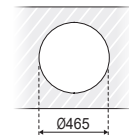

Instalación