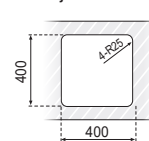

Bajo encimera