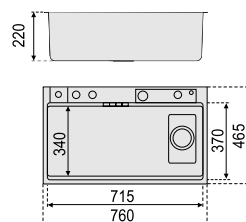

760 x 465 x 220 mm

NEGRO FREGADERO + GRIFO

Ref	8394
PVP	590,00 €
Acabado	ARENADO
Material	AISI 304
Espesor	3 + 0.9 mm
Embalaje	1 KIT

Medidas

Instalación

760 x 460 x 220 mm

NEGRO FREGADERO + GRIFO

Ref	8396
PVP	440,00 €
Acabado	ARENADO
Material	AISI 304
Espesor	3 + 0.9 mm
Embalaje	1 KIT

Medidas

Instalación

750 x 460 x 220 mm

NEGRO FREGADERO + GRIFO

Ref	8697
PVP	480,00 €
Acabado	ARENADO
Material	AISI 304
Espesor	3 + 0.9 mm
Embalaje	1 KIT

Medidas

Instalación