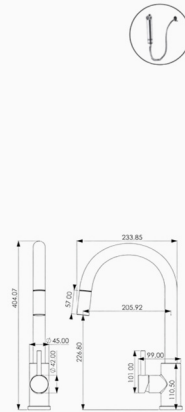

MONOMANDO FREGADERO IBIZA

NUEVO

Acabado cromado cepillado
Cartucho de disco cerámico 35 mm
Latiguillos 360 mm 3/8"
Certificado AENOR

REF. 4652

87.00 €