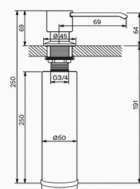

DISPENSADOR DE JABÓN

Acabado negro mate
Linea redonda

REF. 4111

27.00 €