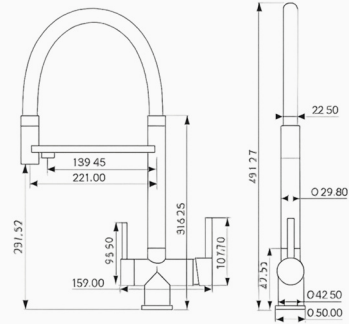

GRIFERÍA

FREGADERO EXTENSIBLE OSMOSIS

MONOMANDO FREGADERO AVILA

NUEVO

Acabado cromado
Cartucho de disco cerámico 35 mm
Tres vías, fría, caliente y osmosis
Latiguillos 360 mm 3/8"
Certificado AENOR
Fijación por racor roscado
Manguera imantada

REF. 4800

140.00 €