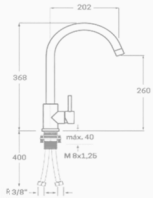

MONOMANDO FREGADERO PLENUM

NUEVO

Acabado grafito cepillado
Cartucho de disco cerámico 35 mm
Latiguillos 360 mm 3/8"
Certificado AENOR
Atomizador de latón macho 24/100

REF. 4289

83.00 €