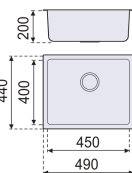

Serie Berlín

Fregadero. Bajo encimera / Sobre encimera (opcional)

- De alta Calidad, Simple y Práctico, representa un estilo de vida actual.
- Base de acero inoxidable AISI 304, con liso brillante y tacto suave y sedoso.
- Diseño elegante, con ángulos y bordes limpios, nitidos.
- Material Pulido y Liso.
- Gran Uniformidad y Suavidad.
- Posibilidad de montaje: bajo encimera o sobre encimera.
- Incluye: válvula canasta 3 1/2" con rebosadero, desagüe tradicional y sifón.

440 x 240 x 20

TABLA DE CORTE

Ref. **8349**

PVP **28,00 €**

Material Madera

Embalaje 10 Uds.

440 x 440 mm

	ACERO INOX.	NEGRO
Ref.	4501	4511
PVP	109,00 €	128,00 €
Acabado	PULIDO	ARENADO
Material	AISI 304	AISI 304
Espesor	0,8 mm	0,8 mm
Embalaje	5 Uds.	5 Uds.

Medidas

Instalación

490 x 440 mm

	ACERO INOX.	NEGRO
Ref.	4502	4512
PVP	118,00 €	134,00 €
Acabado	PULIDO	ARENADO
Material	AISI 304	AISI 304
Espesor	0,8 mm	0,8 mm
Embalaje	5 Uds.	5 Uds.

540 x 440 mm

	ACERO INOX.	NEGRO
Ref.	4503	4513
PVP	122,00 €	143,00 €
Acabado	PULIDO	ARENADO
Material	AISI 304	AISI 304
Espesor	0,8 mm	0,8 mm
Embalaje	5 Uds.	5 Uds.

500 x 430 mm

	ORO INOX.
Ref.	4521
PVP	183 €
Acabado	PULIDO
Material	AISI 304
Espesor	0,8 mm
Embalaje	5 Uds.

Tapón INOX INCLUIDO / Tapón NEGRO OPCIONAL

TAPÓN NEGRO
4122

PVP
17,00 €