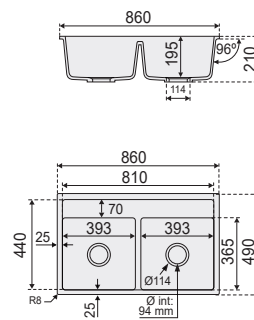

Mod. MARTE

860 x 490 x 210 mm

Medidas

Instalación

840 x 470 mm
Sobre encimera

810 x 440 mm
Bajo encimera

PVP			
REF.	Negro	8322	330,00 €
REF.	Gris	8323	330,00 €
REF.	Blanco	8324	330,00 €
MATERIAL	CUARZO Y RESINA		
ESPESOR	10 MM		
EMBALAJE	UNITARIO		

Mod. NEPTUNO

860 x 500 x 235 mm

Medidas

Instalación

840 x 480 mm
Sobre encimera

810 x 450 mm
Bajo encimera

PVP			
REF.	Negro	8325	330,00 €
REF.	Gris	8326	330,00 €
REF.	Blanco	8327	330,00 €
MATERIAL	CUARZO Y RESINA		
ESPESOR	10 MM		
EMBALAJE	UNITARIO