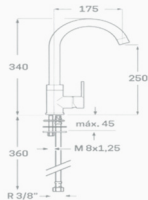

MONOMANDO FREGADERO OMNIA

Acabado cromado
Cartucho de disco cerámico 35 mm
Latiguillos 360 mm 3/8"
Certificado AENOR
Atomizador de latón macho 24/100

REF. 4043

54.00 €