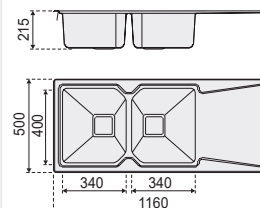

ACERO INOX.

Ref. **8369**

PVP **374,00 €**

Acabado **PULIDO**

Material **AISI 304**

Espesor **1,2 mm**

Embalaje **1 Ud.**