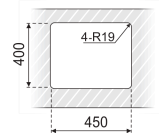

Bajo encimera