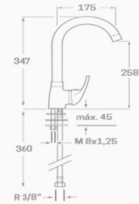

MONOMANDO FREGADERO ENKEL

Acabado cromado
Cartucho de disco cerámico 40 mm
Latiguillos 360 mm 3/8"
Certificado AENOR
Atomizador de latón macho 24/100

REF. 4046

49.00 €