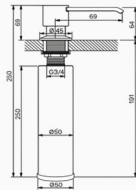

DISPENSADOR DE JABÓN

Acabado cromado
Linea redonda

REF. 4108

25.00 €