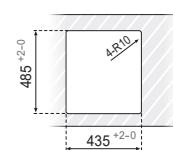

Instalación

Sobre encimera