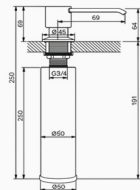

DISPENSADOR DE JABÓN

Acabado cromado
Linea cuadrada

REF. 4109

29.00 €