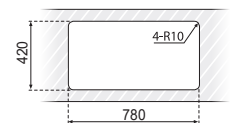

- El **diseño doble** es elegante, simple.
- **Base de acero inoxidable AISI 304**, con liso brillante y tacto suave y sedoso.
- Su **gran funcionalidad** y su **precio competitivo** lo hace muy atractivo.
- Diseño de desecho automático, **excelente sistema de desagüe**.
- **Material suave, magnífica textura**.
- Incluye: válvula canasta 3 1/2" con rebosadero, desagüe tradicional y sifón.

440 x 240 x 20

TABLA DE CORTE

Ref. **8349**

PVP **28,00 €**

Material Madera

Embalaje 10 Uds.

800 x 440 mm

	ACERO INOX.	NEGRO
Ref.	8358	8361
PVP	114,00 €	157,00 €
Acabado	PULIDO	ARENADO
Material	AISI 304	AISI 304
Espesor	0,6 mm	0,6 mm
Embalaje	5 Uds.	5 Uds.

Medidas

Instalación

800 x 480 mm

	ACERO INOX.
Ref.	8359
PVP	118,00 €
Acabado	PULIDO
Material	AISI 304
Espesor	0,6 mm
Embalaje	5 Uds.

Tapón INOX INCLUIDO / Tapón NEGRO OPCIONAL

SET TAPÓN NEGRO

8360

PVP

30,00 €