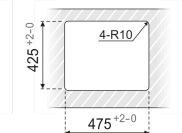

Sobre encimera