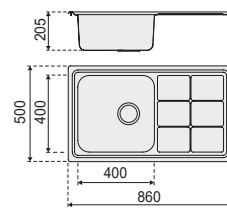

Modelo Madrid

Fregadero. Sobre encimera elevado

- "Aspecto moderno" resultado de su alta calidad, su funcionalidad y su practicidad.
- Base de acero inoxidable AISI 304, con liso brillante y tacto suave y sedoso.
- Material con excelente textura e impecable homogeneidad.
- Un diseño entre moderno y clásico cuyo estilo es altamente funcional.
- Incluye: válvula canasta 3 1/2" con rebosadero, desagüe tradicional y sifón.

440 x 240 x 20

TABLA DE CORTE

Ref.	8349
PVP	28,00 €
Material	Madera
Embalaje	10 Uds.

860 x 500 mm

	ACERO INOX.	NEGRO
Ref.	8370	8371
PVP	158,00 €	194,00 €
Acabado	PULIDO	ARENADO
Material	AISI 304	AISI 304
Espesor	0,8 mm	0,8 mm
Embalaje	5 Uds.	5 Uds.

Medidas

Instalación

970 x 500 mm

	ACERO INOX.
Ref.	8372
PVP	189,00 €
Acabado	PULIDO
Material	AISI 304
Espesor	0,8 mm
Embalaje	5 Uds.

Tapón INOX INCLUIDO / Tapón NEGRO OPCIONAL

	TAPÓN NEGRO	PVP
	4122	17,00 €