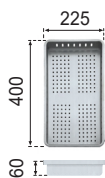

**398 x 230 x 55**

ESCURRIDOR

Ref. **8378**

PVP **38,00 €**

Material AISI 304

Embalaje 10 Uds.

**440 x 240 x 20**

TABLA DE CORTE