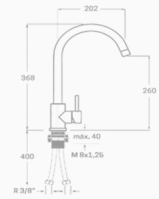

MONOMANDO FREGADERO PLENUM

Acabado blanco mate
Cartucho de disco cerámico 35 mm
Latiguillos 360 mm 3/8"
Certificado AENOR
Atomizador de latón macho 24/100

REF. 4204

83.00 €