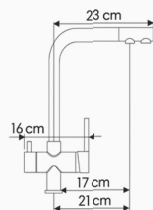

MONOMANDO FREGADERO VIOLETA PLUS

NUEVO

Acabado negro mate
Cartucho de disco cerámico 35 mm
Tres vías agua fría, caliente y osmosis
Latiguillos 360 mm 3/8"
Certificado AENOR

REF. 4882

124.00 €