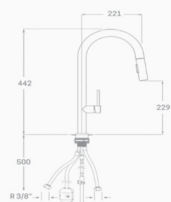

MONOMANDO FREGADERO PLENUM DESING

NUEVO

Acabado blanco mate
Cartucho de disco cerámico 35 mm
Latiguillos 360 mm 3/8"
Certificado AENOR

REF. 4675

124.00 €