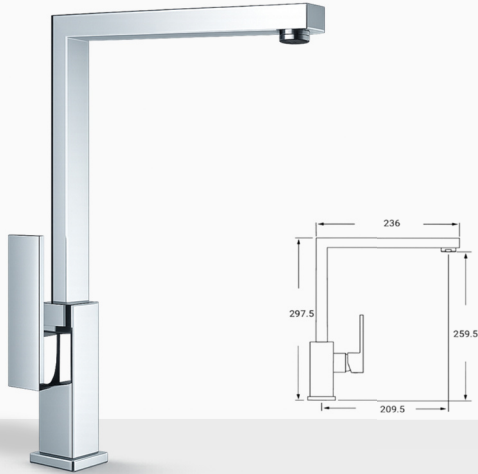

GRIFERÍA

FREGADERO ENCIMERA

MONOMANDO FREGADERO BEJA

Acabado cromado
Cartucho de disco cerámico 25 mm
Latiguillos 360 mm 3/8"
Certificado AENOR

REF. 4029

116.00 €