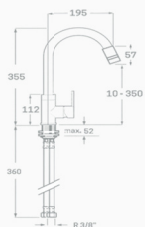

MONOMANDO FREGADERO OMNIA

Acabado gris cromado cepillado
Cartucho de disco cerámico 35 mm
Latiguillos 360 mm 3/8"
Certificado AENOR
Atomizador de latón macho 24/100 de dos posiciones

REF. 4008

72.00 €