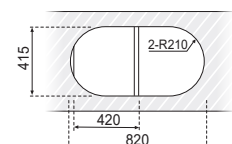

Instalación