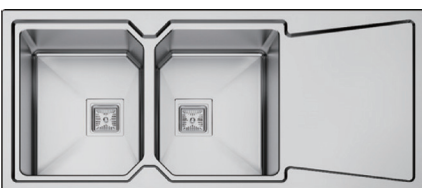

1160 x 500 mm