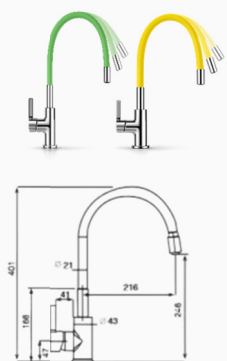

MONOMANDO FREGADERO FARO

Acabado cromado rojo, verde o amarillo mate
Cartucho de disco cerámico 35 mm
Latiguillos 360 mm 3/8"
Certificado AENOR
Atomizador de latón macho 24/100

REF. 4009 Rojo

90.00 €

REF. 4010 Verde

90.00 €

REF. 4011 Amarillo

90.00 €