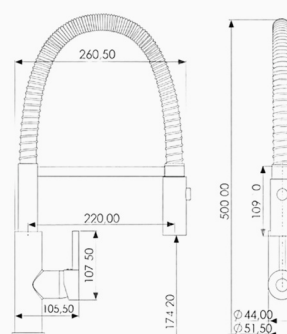

MONOMANDO FREGADERO SEGOVIA

NUEVO

Acabado cromado
Cartucho de disco cerámico 35 mm
Latiguillos 360 mm 3/8"
Certificado AENOR
Fijación por racor roscado
Manguera imantada

REF. 4807

149.00 €