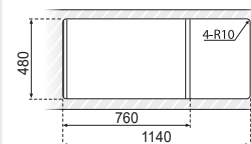

ACERO INOX.

Ref. **8369**

PVP **374,00 €**

Acabado **PULIDO**

Material **AISI 304**

Espesor **1,2 mm**

Embalaje **1 Ud.**