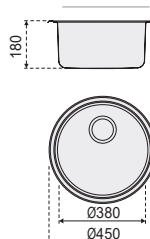

Ref.	8355
PVP	65,00 €
Acabado	PULIDO
Material	AISI 304
Espesor	0,6 mm
Embalaje	10 Uds.

Medidas