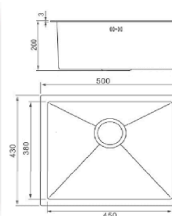

Serie Berlín

Fregadero. Bajo encimera / Sobre encimera (opcional)

- De alta Calidad, Simple y Práctico, representa un estilo de vida actual.
- Base de acero inoxidable AISI 304, con liso brillante y tacto suave y sedoso.
- Diseño elegante, con ángulos y bordes limpios, nitidos.
- Material Pulido y Liso.
- Gran Uniformidad y Suavidad.
- Posibilidad de montaje: bajo encimera o sobre encimera.
- Incluye: válvula canasta 3 1/2" con rebosadero, desagüe tradicional y sifón.

440 x 240 x 20

TABLA DE CORTE

Ref. **8349**

PVP **28,00 €**

Material Madera

Embalaje 10 Uds.

440 x 440 mm

	ACERO INOX.	NEGRO
Ref.	4501	4511
PVP	109,00 €	128,00 €
Acabado	PULIDO	ARENADO
Material	AISI 304	AISI 304
Espesor	0,8 mm	0,8 mm
Embalaje	5 Uds.	5 Uds.

Medidas

Instalación

490 x 440 mm

	ACERO INOX.	NEGRO
Ref.	4502	4512
PVP	118,00 €	134,00 €
Acabado	PULIDO	ARENADO
Material	AISI 304	AISI 304
Espesor	0,8 mm	0,8 mm
Embalaje	5 Uds.	5 Uds.

540 x 440 mm

	ACERO INOX.	NEGRO
Ref.	4503	4513
PVP	122,00 €	143,00 €
Acabado	PULIDO	ARENADO
Material	AISI 304	AISI 304
Espesor	0,8 mm	0,8 mm
Embalaje	5 Uds.	5 Uds.

500 x 430 mm

	ORO INOX.
Ref.	4521
PVP	183 €
Acabado	PULIDO
Material	AISI 304
Espesor	0,8 mm
Embalaje	5 Uds.

Tapón INOX INCLUIDO / Tapón NEGRO OPCIONAL

TAPÓN NEGRO
4122

PVP
17,00 €