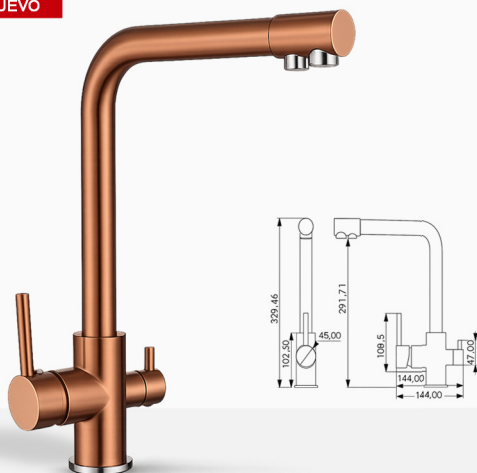

MONOMANDO FREGADERO DESING PLUS

NUEVO

Acabado oro rosa cepillado
Cartucho de disco cerámico 35 mm
Tres vías agua fría, caliente y osmosis
Latiguillos 360 mm 3/8"
Certificado AFNOR

REF. 4791

124.00 €