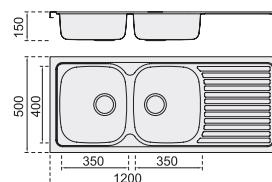

- Sus características son Competitivas, Modernas y Prácticas.
- Base de acero inoxidable AISI 304, con liso brillante y tacto suave y sedoso.
- Suave y Brillante sobre la encimera, estilo único y racional.
- Multifunción, de buena calidad.
- Material liso de Alta Firmeza.
- Estilo económico de una pieza.
- Incluye: válvula canasta 3 1/2" con rebosadero, desagüe tradicional y sifón.

440 x 240 x 20

TABLA DE CORTE

Ref.	8349
PVP	28,00 €
Material	Madera
Embalaje	10 Uds.

1200 x 500 mm

Ref.	8377
PVP	134,00 €
Acabado	PULIDO
Material	AISI 304
Espesor	0,7 mm.
Embalaje	5 Uds.

Medidas

Instalación