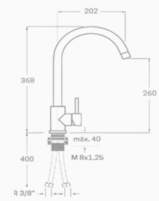

MONOMANDO FREGADERO PLENUM

Acabado oro cepillado
Cartucho de disco cerámico 35 mm
Latiguillos 360 mm 3/8"
Certificado AENOR
Atomizador de latón macho 24/100

REF. 4018

86.00 €