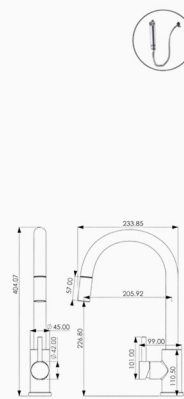

MONOMANDO FREGADERO IBIZA

NUEVO

Acabado blanco mate
Cartucho de disco cerámico 35 mm
Latiguillos 360 mm 3/8"
Certificado AENOR

REF. 4670

104.00 €