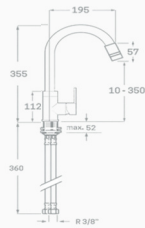

MONOMANDO FREGADERO OMNIA

Acabado blanco cromado cepillado
Cartucho de disco cerámico 35 mm
Latiguillos 360 mm 3/8"
Certificado AENOR
Atomizador de latón macho 24/100 de dos posiciones

REF. 4006

72.00 €