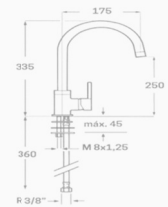

MONOMANDO FREGADERO LEGEND

Acabado cromado
Cartucho de disco cerámico 35 mm
Latiguillos 360 mm 3/8"
Certificado AENOR
Atomizador de latón macho 24/100

REF. 4044

61.00 €