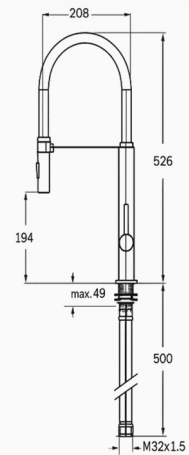

MONOMANDO FREGADERO PILOT CEPILLADO

Acabado cromado cepillado
Cartucho de disco cerámico 25 mm
Latiguillos 360 mm 3/8"
Certificado AENOR
Manual de 2 posiciones: atomizador y rociador
Fijación por racor roscado
Manguera imantada
Tubo intercambiable en 9 colores

REF. 4003

151.00 €