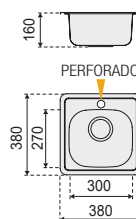

Mod. Zurich

Fregadero. Sobre encimera elevado

- Modelo individual es **compacto** y **flexible**.
- Base de **acero inoxidable AISI 304**, con liso brillante y tacto suave y sedoso.
- Super práctico y precio competitivo.
- Vaciado de desperdicios automático y **excelente proceso de desagüe**.
- Diseño moderno y un funcionamiento excelente. **Alta resistencia**.
- Incluye: válvula canasta 3 1/2" con rebosadero, desagüe tradicional y sifón.

380 x 380 mm

	ACERO INOX.	NEGRO
Ref.	4701	4711
PVP	58,00 €	76,00 €
Acabado	PULIDO	ARENADO
Material	AISI 304	AISI 304
Espesor	0,6 mm	0,6 mm
Embalaje	10 Uds.	10 Uds.

Medidas

Instalación

Tapón INOX INCLUIDO / Tapón NEGRO OPCIONAL

TAPÓN NEGRO
4122

PVP
17,00 €

Mod. Tokio

Fregadero. Sobre encimera elevado

- Modelo **Cuadrado** ofrece un **diseño de una pieza**, con líneas finas, excelente procesamiento de esquinas y detalles delicados.
- Base de **acero inoxidable AISI 304**, con liso brillante y tacto suave y sedoso.
- **Alta Resistencia**.

Incluye: válvula canasta 3 1/2" con rebosadero, desagüe tradicional y sifón.

500 x 500 mm

	ACERO INOX.
Ref.	8352
PVP	67,00 €
Acabado	PULIDO
Material	AISI 304
Espesor	0,6 mm
Embalaje	10 units

Medidas

Instalación