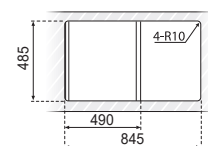

Instalación