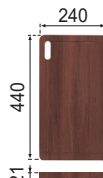

**398 x 230 x 55**

ESCURRIDOR

Ref. **8378**

PVP **38,00 €**

Material AISI 304

Embalaje 10 Uds.

**440 x 240 x 20**

TABLA DE CORTE