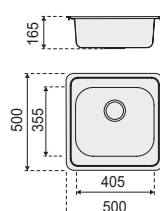

Mod. Zurich

Fregadero. Sobre encimera elevado

- Modelo individual es **compacto** y **flexible**.
- Base de **acero inoxidable AISI 304**, con liso brillante y tacto suave y sedoso.
- Super práctico y precio competitivo.
- Vaciado de desperdicios automático y **excelente proceso de desagüe**.
- Diseño moderno y un funcionamiento excelente. **Alta resistencia**.
- Incluye: válvula canasta 3 1/2" con rebosadero, desagüe tradicional y sifón.

380 x 380 mm

	ACERO INOX.	NEGRO
Ref.	4701	4711
PVP	58,00 €	76,00 €
Acabado	PULIDO	ARENADO
Material	AISI 304	AISI 304
Espesor	0,6 mm	0,6 mm
Embalaje	10 Uds.	10 Uds.

Medidas

Instalación

Tapón INOX INCLUIDO / Tapón NEGRO OPCIONAL

TAPÓN NEGRO
4122

PVP
17,00 €

Mod. Tokio

Fregadero. Sobre encimera elevado

- Modelo **Cuadrado** ofrece un **diseño de una pieza**, con líneas finas, excelente procesamiento de esquinas y detalles delicados.
- Base de **acero inoxidable AISI 304**, con liso brillante y tacto suave y sedoso.
- **Alta Resistencia**.

Incluye: válvula canasta 3 1/2" con rebosadero, desagüe tradicional y sifón.

500 x 500 mm

	ACERO INOX.
Ref.	8352
PVP	67,00 €
Acabado	PULIDO
Material	AISI 304
Espesor	0,6 mm
Embalaje	10 units

Medidas

Instalación