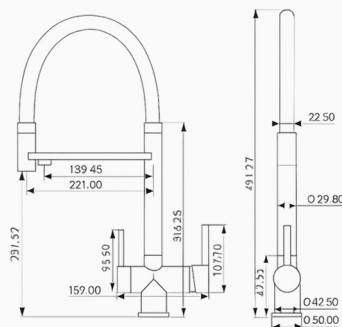

MONOMANDO FREGADERO AVILA

NUEVO

Acabado oro mate
Cartucho de disco cerámico 35 mm
Tres vías, fría, caliente y osmosis
Latiguillos 360 mm 3/8"
Certificado AENOR
Fijación por racor roscado
Manguera imantada

REF. 4805

149.00 €