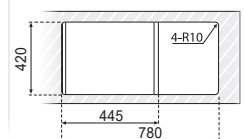

Tapón INOX INCLUIDO / Tapón NEGRO OPCIONAL

TAPÓN NEGRO

4122

PVP

17,00 €