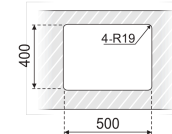

Bajo encimera