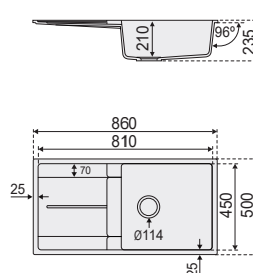

Mod. MARTE

860 x 490 x 210 mm

Medidas

Instalación

840 x 470 mm
Sobre encimera

810 x 440 mm
Bajo encimera

PVP			
REF.	Negro	8322	330,00 €
REF.	Gris	8323	330,00 €
REF.	Blanco	8324	330,00 €
MATERIAL	CUARZO Y RESINA		
ESPESOR	10 MM		
EMBALAJE	UNITARIO		

Mod. NEPTUNO

860 x 500 x 235 mm

Medidas

Instalación

840 x 480 mm
Sobre encimera

810 x 450 mm
Bajo encimera

PVP			
REF.	Negro	8325	330,00 €
REF.	Gris	8326	330,00 €
REF.	Blanco	8327	330,00 €
MATERIAL	CUARZO Y RESINA		
ESPESOR	10 MM		
EMBALAJE	UNITARIO