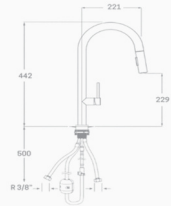

MONOMANDO FREGADERO PLENUM DESING

NUEVO

Acabado cromado cepillado
Cartucho de disco cerámico 35 mm
Latiguillos 360 mm 3/8"
Certificado AENOR

REF. 4013

116.00 €