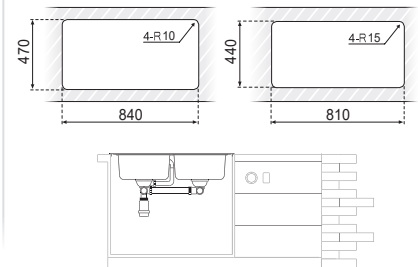

Instalación

840 x 470 mm
Sobre encimera

810 x 440 mm
Bajo encimera

PVP			
REF.	Negro	8322	330,00 €
REF.	Gris	8323	330,00 €
REF.	Blanco	8324	330,00 €
MATERIAL	CUARZO Y RESINA		
ESPESOR	10 MM		
EMBALAJE	UNITARIO