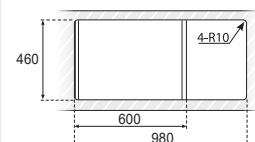

Instalación