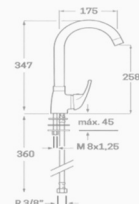

MONOMANDO FREGADERO BRESCIA BLANCO

Acabado blanco mate
Cartucho de disco cerámico 40 mm
Latiguillos 360 mm 3/8"
Certificado AENOR
Atomizador de latón macho 24/100

REF. 4048

56.00 €