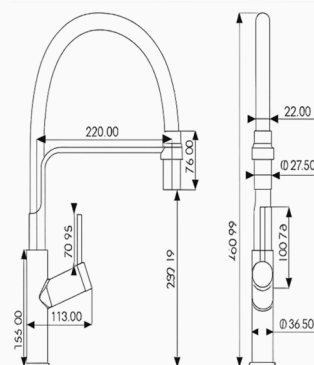

MONOMANDO FREGADERO OROTAVA

NUEVO

Acabado oro cepillado
Cartucho de disco cerámico 35 mm
Latiguillos 360 mm 3/8"
Certificado AENOR
Manual de 2 posiciones: atomizador y rociador
Fijación por racor roscado
Manguera imantada

REF. 4738

149.00 €