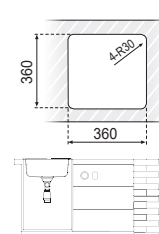

Instalación