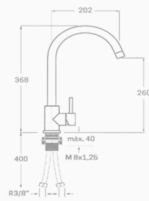

MONOMANDO FREGADERO PLENUM

NUEVO

Acabado oro mate
Cartucho de disco cerámico 35 mm
Latiguillos 360 mm 3/8"
Certificado AENOR
Atomizador de latón macho 24/100

REF. 4548

83.00 €