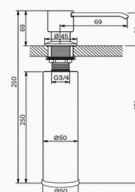

### DISPENSADOR DE JABÓN

**NUEVO**

Acabado cobre cepillado  
Linea redonda

REF. 4189

37.00 €