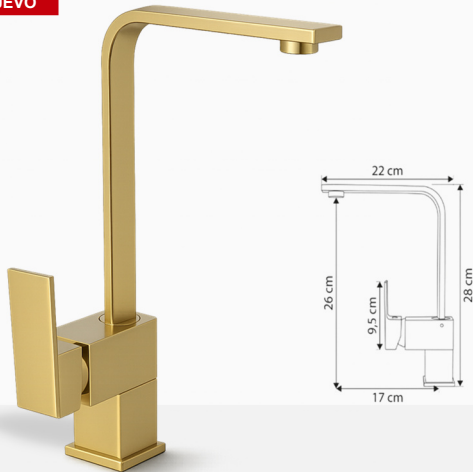

### MONOMANDO FREGADERO PLASENCIA

**NUEVO**

Acabado oro cepillado  
Cartucho de disco cerámico 35 mm  
Latiguillos 360 mm 3/8"  
Certificado AENOR

REF. 1820

99.00 €