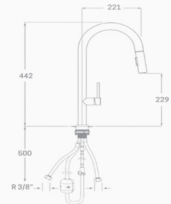

MONOMANDO FREGADERO PLENUM DESING

NUEVO

Acabado oro rosa
Cartucho de disco cerámico 35 mm
Latiguillos 360 mm 3/8"
Certificado AENOR

REF. 3587

124.00 €