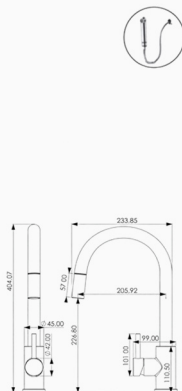

MONOMANDO FREGADERO IBIZA

NUEVO

Acabado grafito cepillado
Cartucho de disco cerámico 35 mm
Latiguillos 360 mm 3/8"
Certificado AENOR

REF. 4623

104.00 €