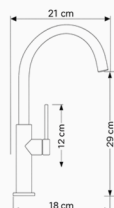

MONOMANDO FREGADERO CACERES

NUEVO

Acabado cromado / cromado cepillado
Cartucho de disco cerámico 35 mm
Latiguillos 360 mm 3/8"
Certificado AENOR
Atomizador de latón macho 24/100

REF. 4710 Cromado 99.00 €
REF. 4711 Cromado cepillado 99.00 €