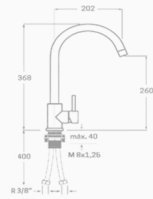

MONOMANDO FREGADERO PLENUM

Acabado cromado cepillado
Cartucho de disco cerámico 35 mm
Latiguillos 360 mm 3/8"
Certificado AENOR
Atomizador de latón macho 24/100

REF. 4017

75.00 €