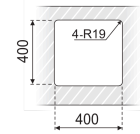

Instalación

Bajo encimera