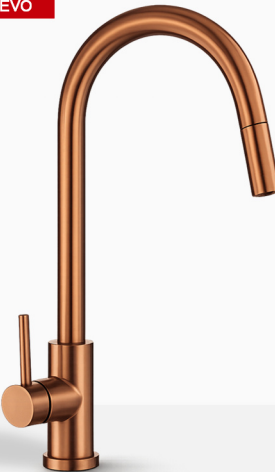

MONOMANDO FREGADERO IBIZA

NUEVO

Acabado oro rosa cepillado
Cartucho de disco cerámico 35 mm
Latiguillos 360 mm 3/8"
Certificado AENOR

REF. 4669

104.00 €