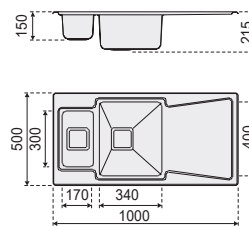

ACERO INOX.

Ref. **8368**

PVP **294,00 €**

Acabado **PULIDO**

Material **AISI 304**

Espesor **1,2 mm**

Embalaje **1 Ud.**