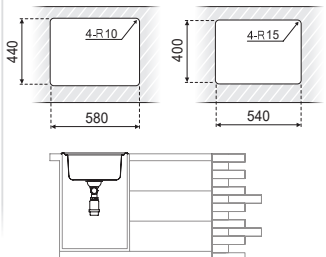

580 x 440 mm Sobre encimera 540 x 400 mm Bajo encimera