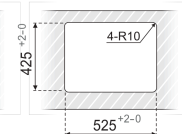

Sobre encimera