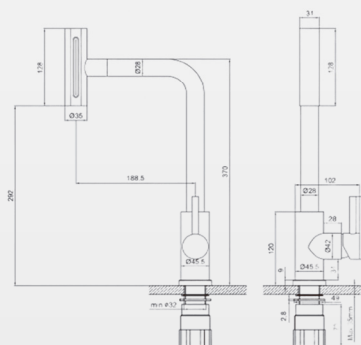

# GRIFERÍA FREGADERO EXTRAÍBLE

MONOMANDO FREGADERO MENORCA

Acabado cromado cepillado  
Cartucho de disco cerámico 35 mm  
Latiguillos 360 mm 3/8"  
Certificado AENOR

REF. 4650

98.00 €