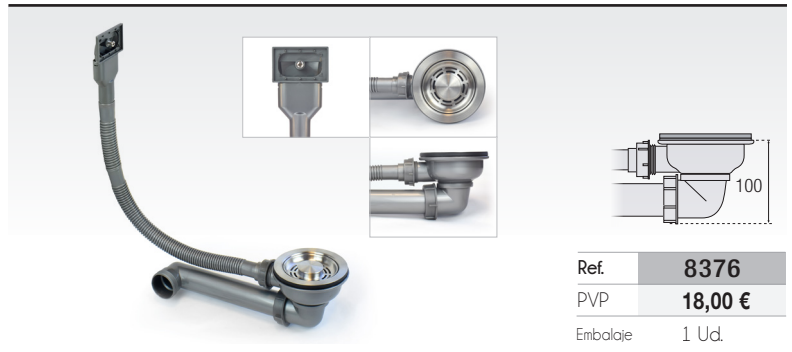

Sifón Salvaespacio

Ref.	8376
PVP	18,00 €
Embalaje	1 Ud.