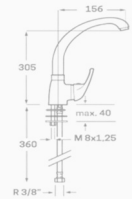

MONOMANDO FREGADERO NAPOLES

Acabado cromado
Cartucho de disco cerámico 35 mm
Latiguillos 360 mm 3/8"
Certificado AENOR
Atomizador de latón macho 24/100

REF. 4042 Caño tubo

45.00 €

REF. 4124 Caño fundido

59.00 €