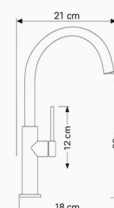

MONOMANDO FREGADERO CACERES

NUEVO

Acabado negro mate
Cartucho de disco cerámico 35 mm
Latiguillos 360 mm 3/8"
Certificado AENOR
Atomizador de latón macho 24/100

REF. 4712 99.00 €