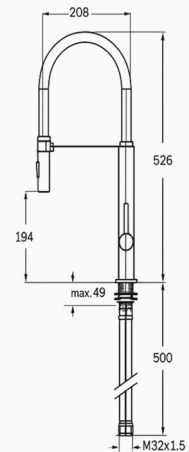

MONOMANDO FREGADERO PILOT

Acabado negro mate
Cartucho de disco cerámico 25 mm
Latiguillos 360 mm 3/8"
Certificado AENOR
Manual de 2 posiciones: atomizador y rociador
Fijación por racor roscado
Manguera imantada
Tubo intercambiable en 9 colores

REF. 4005

148.00 €