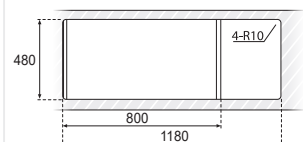

Instalación