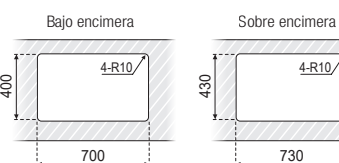

ACERO INOX.	NEGRO
Ref.	8308	8309
PVP	172,00 €	208,00 €
Acabado	PULIDO	ARENADO
Material	AISI 304	AISI 304
Espesor	2.5 + 1.0 mm	2.5 + 1.0 mm
Embalaje	5 Uds.	5 Uds.