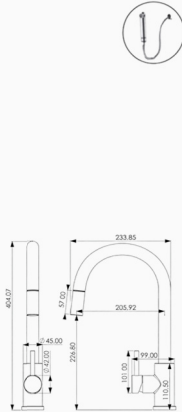

GRIFERÍA FREGADERO EXTRAÍBLE

MONOMANDO FREGADERO IBIZA

NUEVO

Acabado cromado
Cartucho de disco cerámico 35 mm
Latiguillos 360 mm 3/8"
Certificado AENOR

REF. 4621

99.00 €