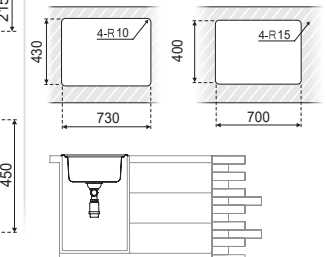

## Mod. MARTE

860 x 490 x 210 mm