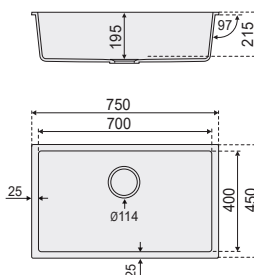

PVP
REF.	Negro	8319	260,00 €
REF.	Gris	8320	260,00 €
REF.	Blanco	8321	260,00 €
MATERIAL	CUARZO Y RESINA		
ESPEJOR	10 MM		
EMBALAJE	UNITARIO