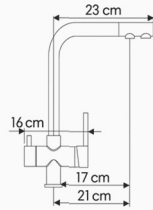

MONOMANDO FREGADERO VIOLETA PLUS

NUEVO

Acabado cromado
Cartucho de disco cerámico 35 mm
Tres vías agua fría, caliente y osmosis
Latiguillos 360 mm 3/8"
Certificado AENOR

REF. 4880

116.00 €