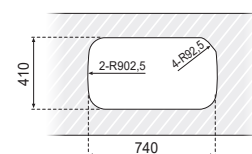

Instalación