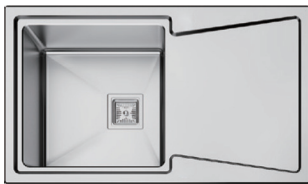

**440 x 240 x 20**

**TABLA DE CORTE**

Ref. **8349**

PVP **28,00 €**

Material **Madera**

Embalaje **10 Uds.**

**860 x 500 mm**

ACERO INOX.