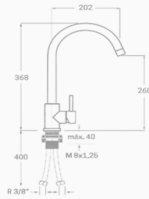

MONOMANDO FREGADERO PLENUM

NUEVO

Acabado oro rosa
Cartucho de disco cerámico 35 mm
Latiguillos 360 mm 3/8"
Certificado AENOR
Atomizador de latón macho 24/100

REF. 4020

83.00 €