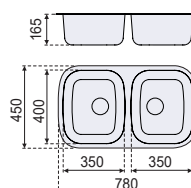

Ref	8343
PVP	159,00 €
Acabado	PULIDO
Material	AISI 304
Espesor	0,6 mm
Embalaje	5 Uds.

Medidas