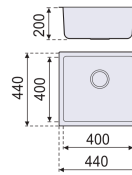

Serie Berlín

Fregadero. Bajo encimera / Sobre encimera (opcional)

- De alta Calidad, Simple y Práctico, representa un estilo de vida actual.
- Base de acero inoxidable AISI 304, con liso brillante y tacto suave y sedoso.
- Diseño elegante, con ángulos y bordes limpios, nitidos.
- Material Pulido y Liso.
- Gran Uniformidad y Suavidad.
- Posibilidad de montaje: bajo encimera o sobre encimera.
- Incluye: válvula canasta 3 1/2" con rebosadero, desagüe tradicional y sifón.

440 x 240 x 20

TABLA DE CORTE

Ref. **8349**

PVP **28,00 €**

Material Madera

Embalaje 10 Uds.

440 x 440 mm

	ACERO INOX.	NEGRO
Ref.	4501	4511
PVP	109,00 €	128,00 €
Acabado	PULIDO	ARENADO
Material	AISI 304	AISI 304
Espesor	0,8 mm	0,8 mm
Embalaje	5 Uds.	5 Uds.

Medidas

Instalación

490 x 440 mm

	ACERO INOX.	NEGRO
Ref.	4502	4512
PVP	118,00 €	134,00 €
Acabado	PULIDO	ARENADO
Material	AISI 304	AISI 304
Espesor	0,8 mm	0,8 mm
Embalaje	5 Uds.	5 Uds.

540 x 440 mm

	ACERO INOX.	NEGRO
Ref.	4503	4513
PVP	122,00 €	143,00 €
Acabado	PULIDO	ARENADO
Material	AISI 304	AISI 304
Espesor	0,8 mm	0,8 mm
Embalaje	5 Uds.	5 Uds.

500 x 430 mm

	ORO INOX.
Ref.	4521
PVP	183 €
Acabado	PULIDO
Material	AISI 304
Espesor	0,8 mm
Embalaje	5 Uds.

Tapón INOX INCLUIDO / Tapón NEGRO OPCIONAL

TAPÓN NEGRO
4122

PVP
17,00 €