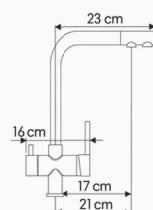

MONOMANDO FREGADERO VIOLETA PLUS

NUEVO

Acabado blanco mate
Cartucho de disco cerámico 35 mm
Tres vías agua fría, caliente y osmosis
Latiguillos 360 mm 3/8"
Certificado AENOR

REF. 4722

108.00 €