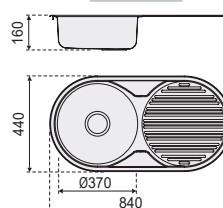

840 x 440 mm

Ref.	<b>8357</b>
PVP	<b>97,00 €</b>
Acabado	PULIDO
Material	AISI 304
Espesor	0,6 mm
Embalaje	10 Uds.

Medidas

Instalación

- El **diseño doble** es elegante, simple.
- **Base de acero inoxidable AISI 304**, con liso brillante y tacto suave y sedoso.
- Su **gran funcionalidad** y su **precio competitivo** lo hace muy atractivo.
- Diseño de desecho automático, **excelente sistema de desagüe**.
- **Material suave, magnífica textura**.
- Incluye: válvula canasta 3 1/2" con rebosadero, desagüe tradicional y sifón.