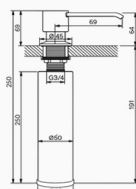

DISPENSADOR DE JABÓN

Acabado acero inoxidable
Linea redonda

REF. 4110

25.00 €