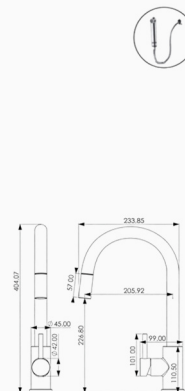

MONOMANDO FREGADERO IBIZA

Acabado negro mate
Cartucho de disco cerámico 35 mm
Latiguillos 360 mm 3/8"
Certificado AENOR

REF. 4653

93.00 €