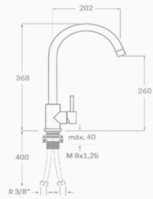

MONOMANDO FREGADERO PLENUM

NUEVO

Acabado cromado
Cartucho de disco cerámico 35 mm
Latiguillos 360 mm 3/8"
Certificado AENOR
Atomizador de latón macho 24/100

REF. 4720

75.00 €