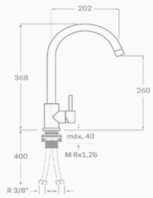

MONOMANDO FREGADERO PLENUM

Acabado negro mate
Cartucho de disco cerámico 35 mm
Latiguillos 360 mm 3/8"
Certificado AENOR
Atomizador de latón macho 24/100

REF. 4019

78.00 €