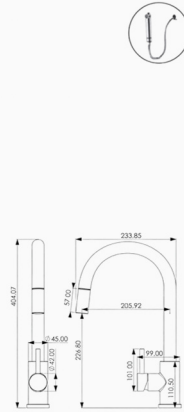

MONOMANDO FREGADERO IBIZA

NUEVO

Acabado oro cepillado
Cartucho de disco cerámico 35 mm
Latiguillos 360 mm 3/8"
Certificado AENOR

REF. 4622

104.00 €