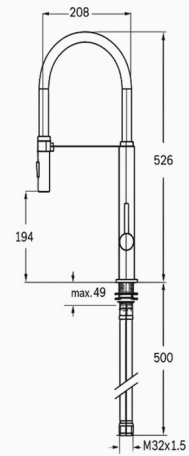

GRIFERÍA FREGADERO EXTENSIBLE

MONOMANDO FREGADERO PILOT

Acabado blanco
Cartucho de disco cerámico 25 mm
Latiguillos 360 mm 3/8"
Certificado AENOR
Manual de 2 posiciones: atomizador y rociador
Fijación por racor roscado
Manguera imantada
Tubo intercambiable en 9 colores

REF. 4004

150.00 €