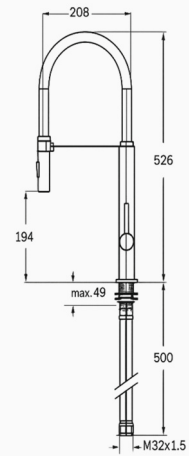

GRIFERÍA FREGADERO EXTENSIBLE

MONOMANDO FREGADERO PILOT

Acabado cromado
Cartucho de disco cerámico 25 mm
Latiguillos 360 mm 3/8"
Certificado AENOR
Manual de 2 posiciones: atomizador y rociador
Fijación por racor roscado
Manguera imantada
Tubo intercambiable en 9 colores

REF. 4002

143.00 €