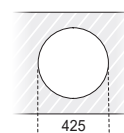

Instalación