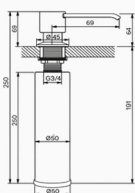

DISPENSADOR DE JABÓN

Acabado oro cepillado
Linea redonda

REF. 4112

29.00 €