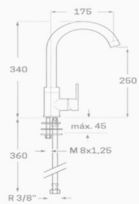

MONOMANDO FREGADERO SEVILLA

Acabado cromado
Cartucho de disco cerámico 40 mm
Latiguillos 360 mm 3/8"
Certificado AENOR
Atomizador de latón macho 24/100

REF. 4045

47.00 €