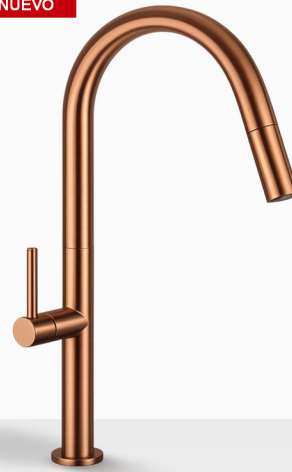

MONOMANDO FREGADERO PLENUM DESING

NUEVO

Acabado oro rosa
Cartucho de disco cerámico 35 mm
Latiguillos 360 mm 3/8"
Certificado AENOR

REF. 3587

124.00 €