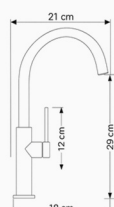

MONOMANDO FREGADERO CACERES

NUEVO

Acabado oro mate
Cartucho de disco cerámico 35 mm
Latiguillos 360 mm 3/8"
Certificado AENOR
Atomizador de latón macho 24/100

REF. 4713 99.00 €