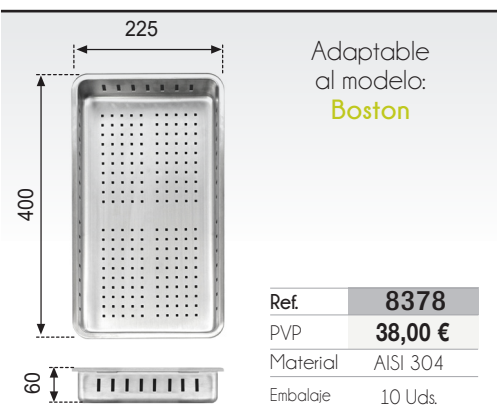

Escurridor

Ref.	8378
PVP	38,00 €
Material	AISI 304
Embalaje	10 Uds.