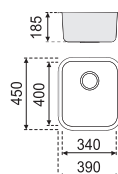

Serie Roma

Fregadero. Bajo encimera / Sobre encimera (opcional)

- Fregadero que ofrece un "Aspecto moderno" resultado de su alta calidad, su funcionalidad y su practicidad.
- Base de acero inoxidable AISI 304, con liso brillante y tacto suave y sedoso.
- Material con excelente textura e impecable homogeneidad.
- Un diseño entre moderno y clásico cuyo estilo es altamente funcional.
- Posibilidad de montaje: bajo encimera o sobre encimera.
- Incluye: válvula canasta 3 1/2" con rebosadero, desagüe tradicional y sifón.

440 x 240 x 20

TABLA DE CORTE

Ref. **8349**

PVP **28,00 €**

Material Madera

Embalaje 10 Uds.

390 x 450 mm

	ACERO INOX.	NEGRO
Ref.	4601	4611
PVP	92,00 €	114,00 €
Acabado	PULIDO	ARENADO
Material	AISI 304	AISI 304
Espesor	0,8 mm	0,8 mm
Embalaje	5 Uds.	5 Uds.

Medidas

Instalación

Bajo encimera

Sobre encimera

450 x 450 mm

	ACERO INOX.	NEGRO
Ref.	4602	4612
PVP	94,00 €	115,00 €
Acabado	PULIDO	ARENADO
Material	AISI 304	AISI 304
Espesor	0,8 mm	0,8 mm
Embalaje	5 Uds.	5 Uds.

Bajo encimera

Sobre encimera

500 x 450 mm

	ACERO INOX.	NEGRO
Ref.	4603	4613
PVP	104,00 €	127,00 €
Acabado	PULIDO	ARENADO
Material	AISI 304	AISI 304
Espesor	0,8 mm	0,8 mm
Embalaje	5 Uds.	5 Uds.

Bajo encimera

Sobre encimera

550 x 450 mm

	ACERO INOX.	NEGRO
Ref.	4604	4614
PVP	109,00 €	136,00 €
Acabado	PULIDO	ARENADO
Material	AISI 304	AISI 304
Espesor	0,8 mm	0,8 mm
Embalaje	5 Uds.	5 Uds.

Bajo encimera

Sobre encimera

Tapón INOX INCLUIDO / Tapón NEGRO OPCIONAL

	TAPÓN NEGRO	PVP
	4122	17,00 €