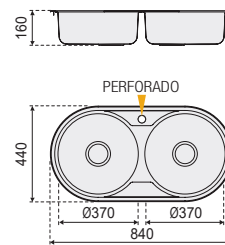

ACERO INOX.

Ref.	8356
PVP	120,00 €
Acabado	PULIDO
Material	AISI 304
Espesor	0,6 mm
Embalaje	5 Uds.

Medidas