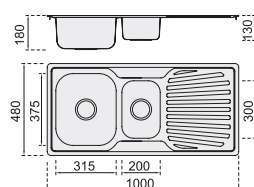

- Diseño Simple, Elegante, Perfecto y Práctico.
- Base de acero inoxidable AISI 304, con liso brillante y tacto suave y sedoso.
- Suave y Brillante sobre la encimera, estilo único.
- Alta calidad, multifunción.
- Material liso de Alta Firmeza.
- Fácil limpieza.
- Incluye: válvula canasta 3 1/2" con rebosadero, desagüe tradicional y sifón.

1000 x 480 mm

Ref.	8373
PVP	163,00 €
Acabado	PULIDO
Material	AISI 304
Espesor	0,8 mm.
Embalaje	5 Uds.

Medidas

Instalación